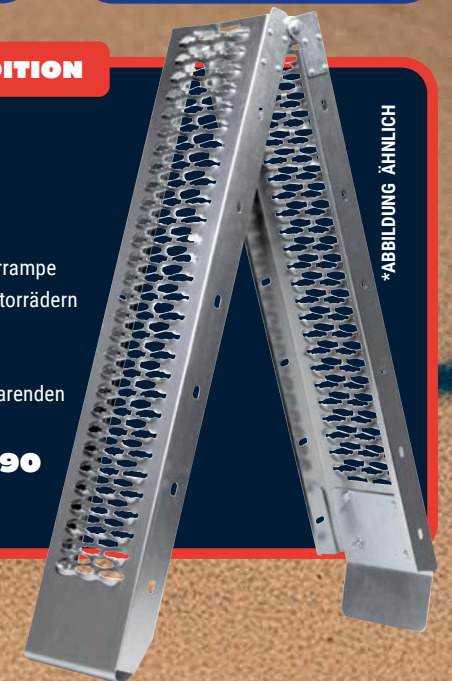

POLO SONDEREDITION

HI-Q TOOLS AUFFAHRRAMPE KLAPPBAR*

- + universell verwendbare Auffahrrampe
- + zum sicheren Verladen von Motorrädern
- + sehr solide und leicht
- + aus hochwertigem Stahl
- + für den bequemen und platzsparenden Transport zusammenklappbar

~~CHF 95.90~~ **CHF 59.90**