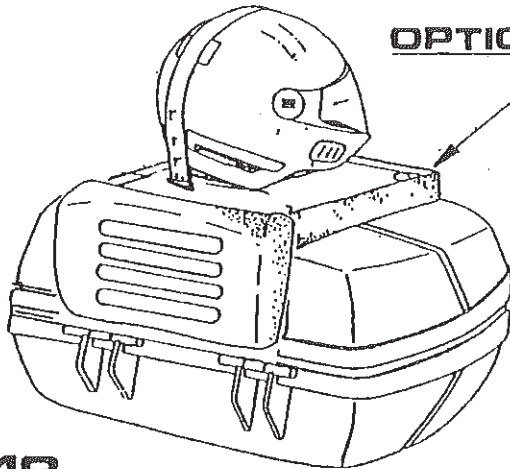

GIVI

art. E 68

POGGIASCHIENA OPTIONAL PER VALIGE E 36 / E 45

OPTIONAL BACKREST FOR ART. E 36 / E 45

OPTIONAL DOSSERET POUR LES ART. E 36 / E 45

18 mm

170 mm

B