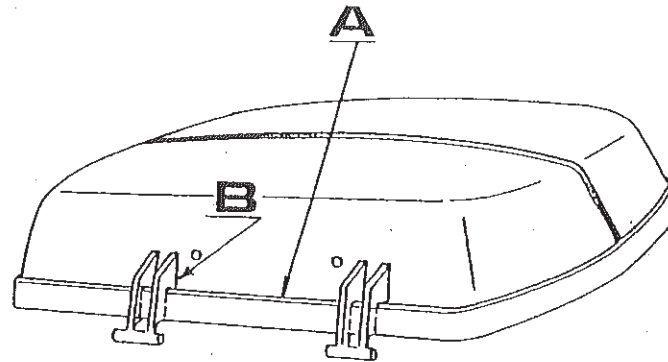

GIVI

art. E 68

POGGIASCHIENA OPTIONAL PER VALIGE E 36 / E 45

OPTIONAL BACKREST FOR ART. E 36 / E 45

OPTIONAL DOSSERET POUR LES ART. E 36 / E 45

18 mm

170 mm

B

APPOGGIARE QUESTI DUE PUNTI AI LATI (A) e (B)
DELLA VALIGIA QUINDI FORARE CON PUNTA \varnothing 6,5 mm

(LEAN THESE TWO POINTS AT THE SIDE (A) E (B)
OF THE BAG AND THEN PERFORATE WITH DRILL \varnothing 6,5 mm)

(APPLIQUER CE GABARIT SUR LA FACE (A) E (B) DE
LA VALISE ET PERCER AVEC UN FORET DE 6,5 mm)

59 mm

\varnothing 6,5

N°	DESCRIZIONE DEL KIT (KIT DESCRIPTION) (DESCRIPTION DU KIT)	QUANTITA' (QUANTITY) (QUANTITE)
1	SCHIENALINO BACKREST DOSSERET	1
2	VITE TL M 6 X 16 SCREW M 6 X 16 VIS M 6 X 16	2