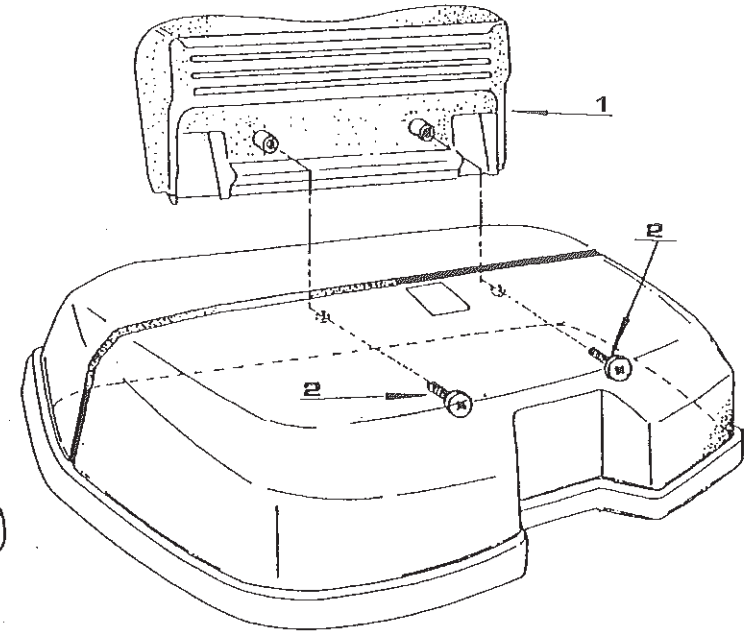

GIVI

art. E 68

POGGIASCHIENA OPTIONAL PER VALIGE E 36 / E 45

OPTIONAL BACKREST FOR ART. E 36 / E 45

OPTIONAL DOSSERET POUR LES ART. E 36 / E 45

18 mm

170 mm

B

APPOGGIARE QUESTI DUE PUNTI AI LATI (A) e (B)
DELLA VALIGIA QUINDI FORARE CON PUNTA \varnothing 6,5 mm

(LEAN THESE TWO POINTS AT THE SIDE (A) E (B)
OF THE BAG AND THEN PERFORATE WITH DRILL \varnothing 6,5 mm)