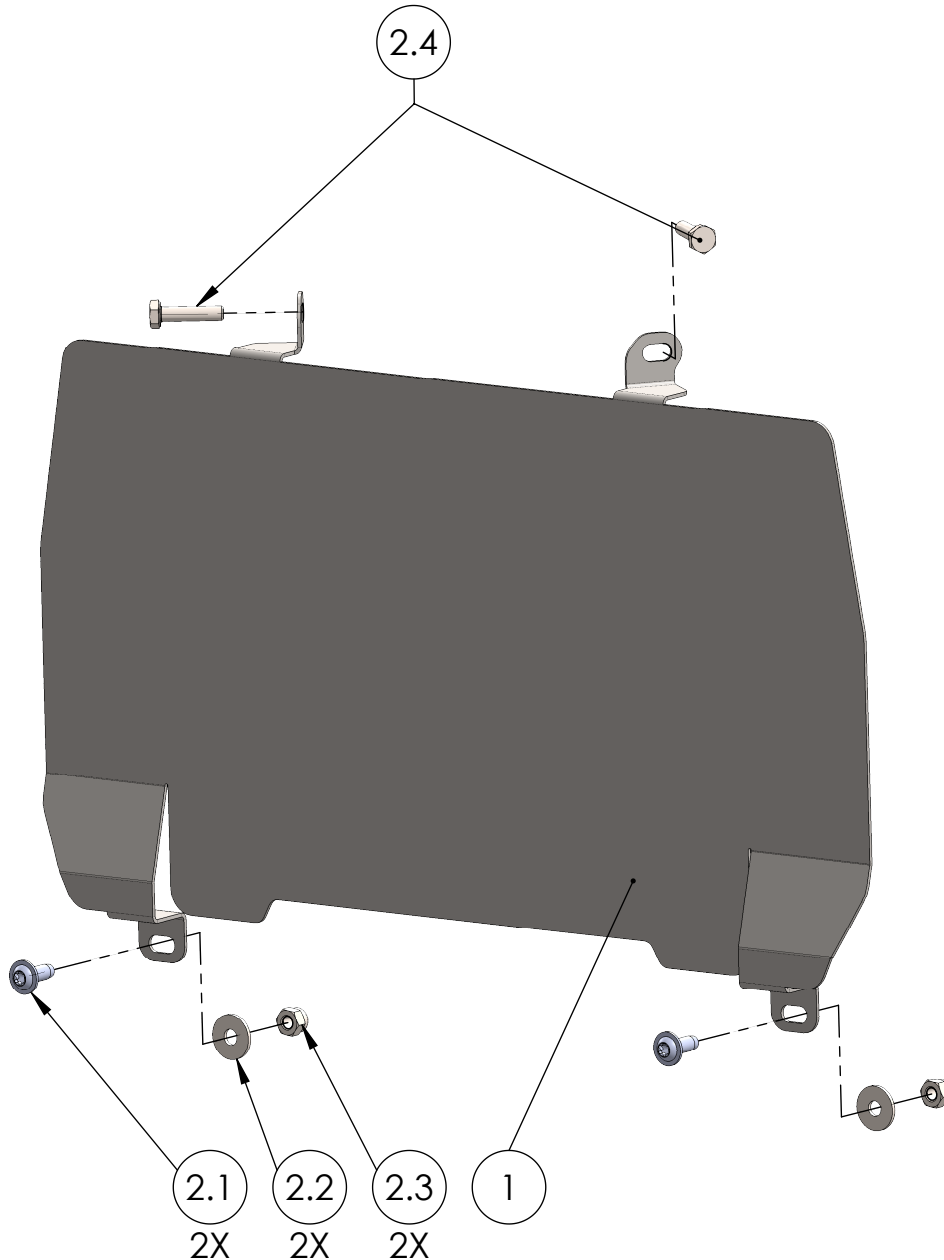

Artikelnummer:
Item No. 232641005, ...-010

Rev.:
./.

Ausgabedatum:
31.01.2017

Kühlerabdeckungsset Kawasaki Z900 Bj.17-

POS-NR.	BENENNUNG	BESCHREIBUNG	MENGE	[Nm]	Besonderheiten
1	1202_0_11	Kühlerabdeckungsblech	1		
2	1202_0_12	Montageset KA_Kawasaki Z900 Bj.17-	1		
2.1	DIN ISO 7380 F M6 x 16	Linsenkopf m. Flansch u. Innensechskant	2	15	10.9
2.2	DIN 9021 - 6.4	Scheibe groß	2		
2.3	DIN EN ISO 985 - M6	Mutter selbstsichernd	2	10	
2.4	DIN ISO 931 - M6 x 25	Originalteil	2	10	