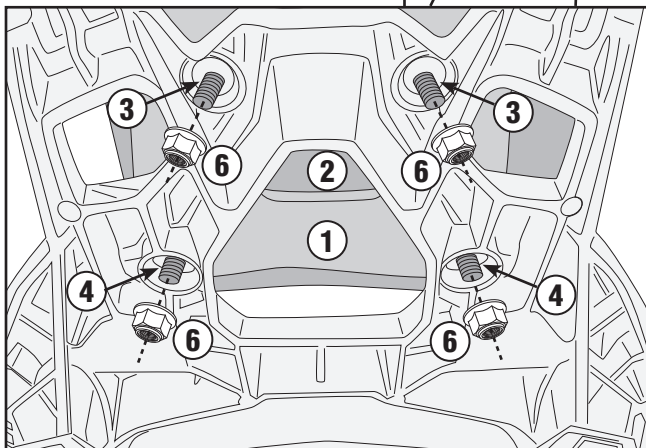

SR5136 - KR5136

PORTAPACCO SPECIFICO - SPECIFIC HOLDER - PORTE-PAQUET SPÉCIFIQUE - SPEZIFISCHER TRÄGER - PORTA-EQUIPAJE ESPECÍFICO - TRANSPORTADOR ESPECÍFICO

BMW C400GT (2019)

ISTRUZIONI DI MONTAGGIO - MOUNTING INSTRUCTIONS
INSTRUCTIONS DE MONTAGE - BAUANLEITUNG
INSTRUCCIONES DE MONTAJE - INSTRUÇÕES DE MONTAGEM