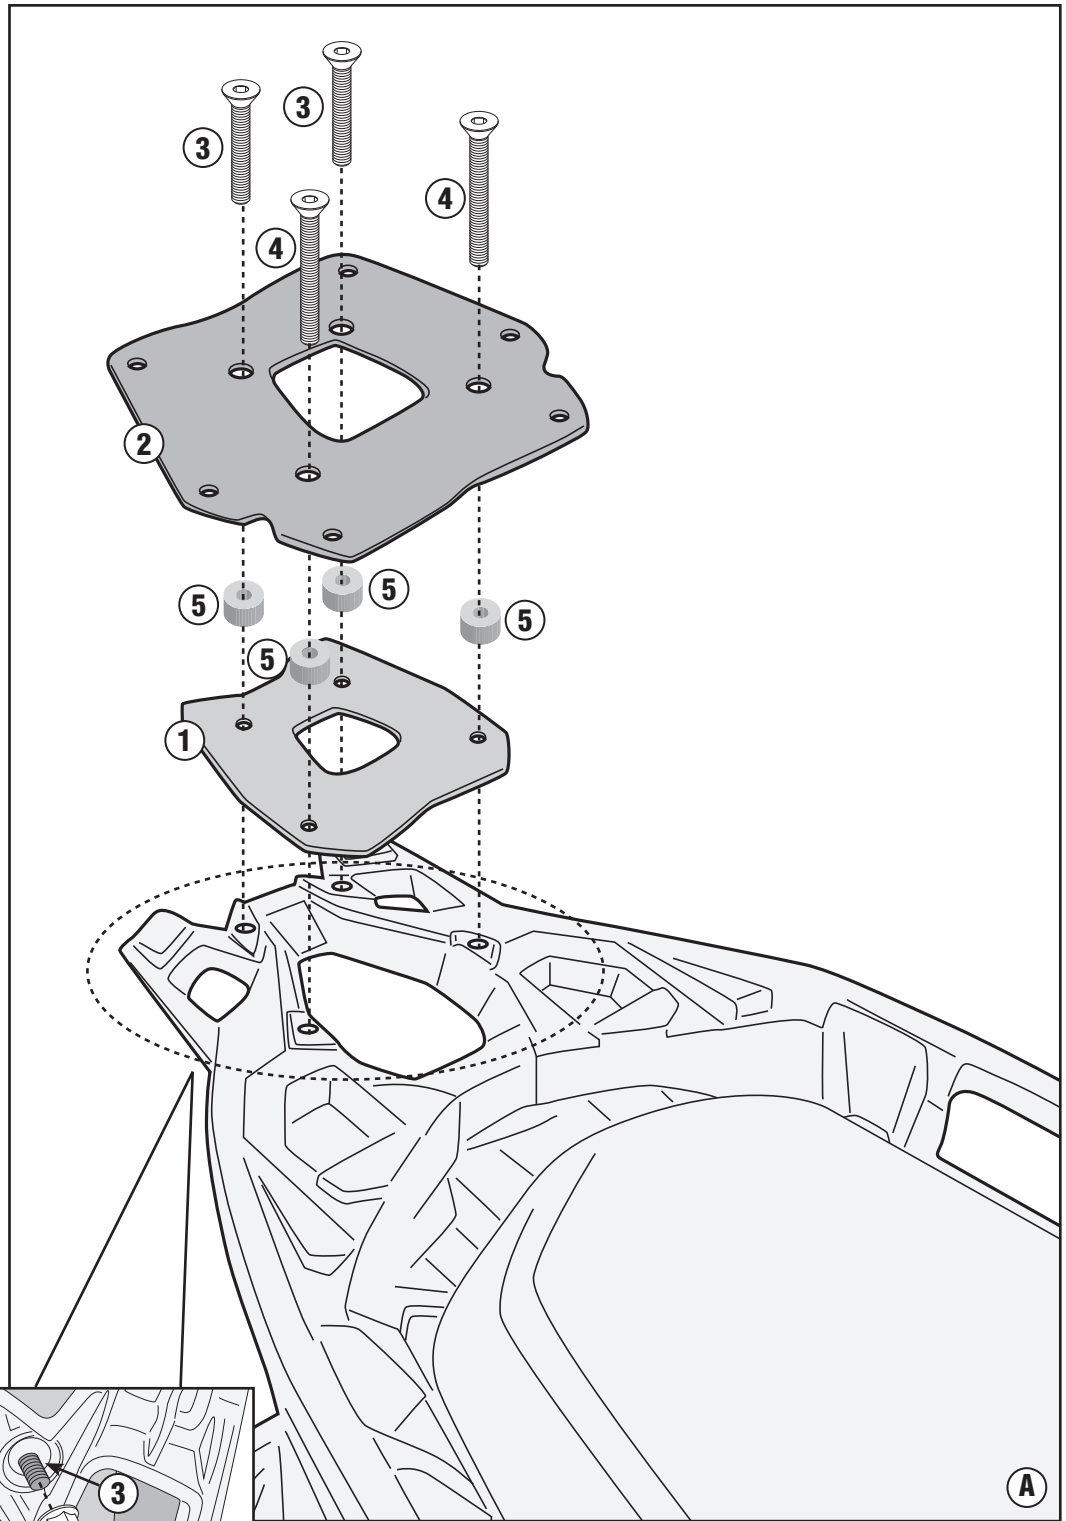

SR5136 - KR5136

PORTAPACCO SPECIFICO - SPECIFIC HOLDER - PORTE-PAQUET SPÉCIFIQUE - SPEZIFISCHER TRÄGER - PORTA-EQUIPAJE ESPECÍFICO - TRANSPORTADOR ESPECÍFICO

BMW C400GT (2019)

ISTRUZIONI DI MONTAGGIO - MOUNTING INSTRUCTIONS
INSTRUCTIONS DE MONTAGE - BAUANLEITUNG
INSTRUCCIONES DE MONTAJE - INSTRUÇÕES DE MONTAGEM