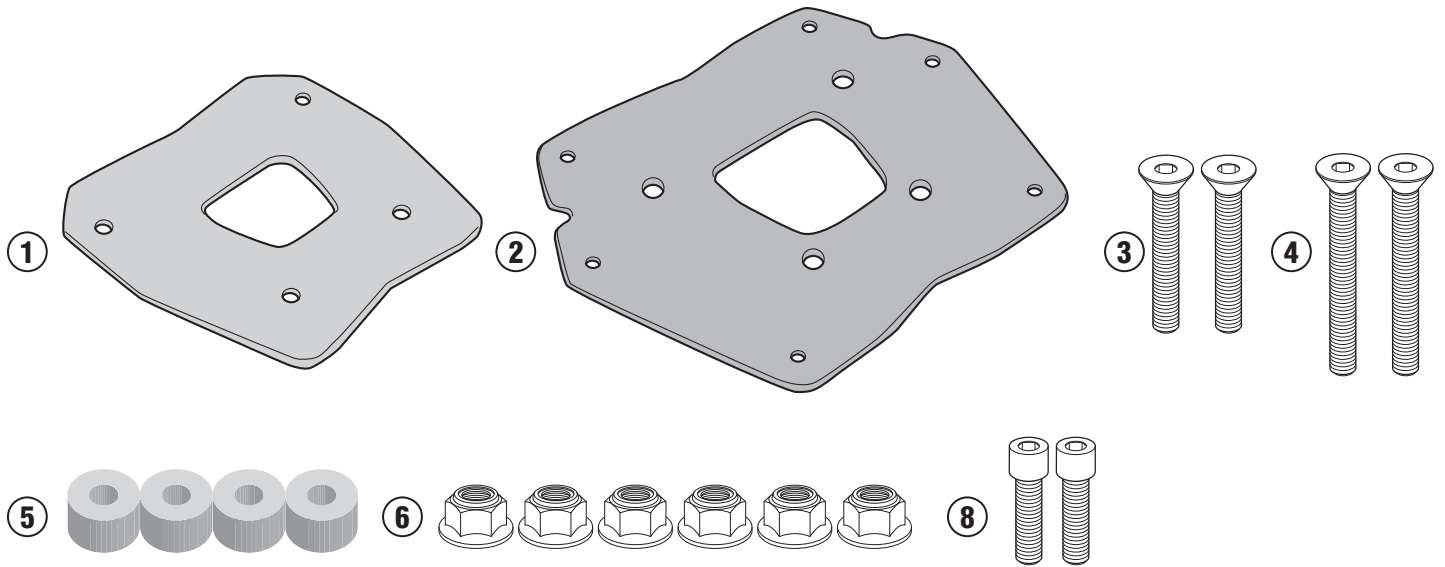

SR5136 - KR5136

PORTAPACCO SPECIFICO - SPECIFIC HOLDER - PORTE-PAQUET SPÉCIFIQUE - SPEZIFISCHER TRÄGER - PORTA-EQUIPAJE ESPECÍFICO - TRANSPORTADOR ESPECÍFICO

BMW C400GT (2019)

N°	Descrizione	Caratteristiche	Codice	Quantità
1	Supporto inferiore - Lower support - Support inférieur - Soporte inferior - Untere Halterung - Suporte inferior	-	GL4340V	1
2	Supporto superiore - Support higher - Support supérieur Halterung höher - Soporte superior - Apoio superior	-	GL4342V	1
3	Vite - Screw Vis - Schraube Tornillo - Parafuso	TSP M6x35	635TSP	2
4	Vite - Screw Vis - Schraube Tornillo - Parafuso	TSP M6x45	645TSP	2
5	Distanziale - Spacer Entretoise - Distanzstueck Distanciador - Espaçador	Ø16x10 Foro 6,5mm	C16L10F6,5T	4
6	Dado - Bolt - Erou Mutter - Tuerca - Porca	Dado Autobloccante Flangiato M6	6DADIAFLN	6
7	Particolari Inclusi Nel Kit Viteria Della Piastra Components Included In The Fitting Kit Of The Plate Pièces Incluses Dans Le Kit De Vis De La Platine Die Einzelnen Teile Sind Bei Montagekit Der Platte Enthalten Despieces Incluidos En El Kit De Anclajes De La Parrilla Explodiu incluído no Kit as âncoras da grelha	-	-	-
8	Vite - Screw Vis - Schraube Tornillo - Parafuso	TCE M6x25	625TCE	2

SR5136 - KR5136

PORTAPACCO SPECIFICO - SPECIFIC HOLDER - PORTE-PAQUET SPÉCIFIQUE - SPEZIFISCHER TRÄGER - PORTA-EQUIPAJE ESPECÍFICO - TRANSPORTADOR ESPECÍFICO

BMW C400GT (2019)