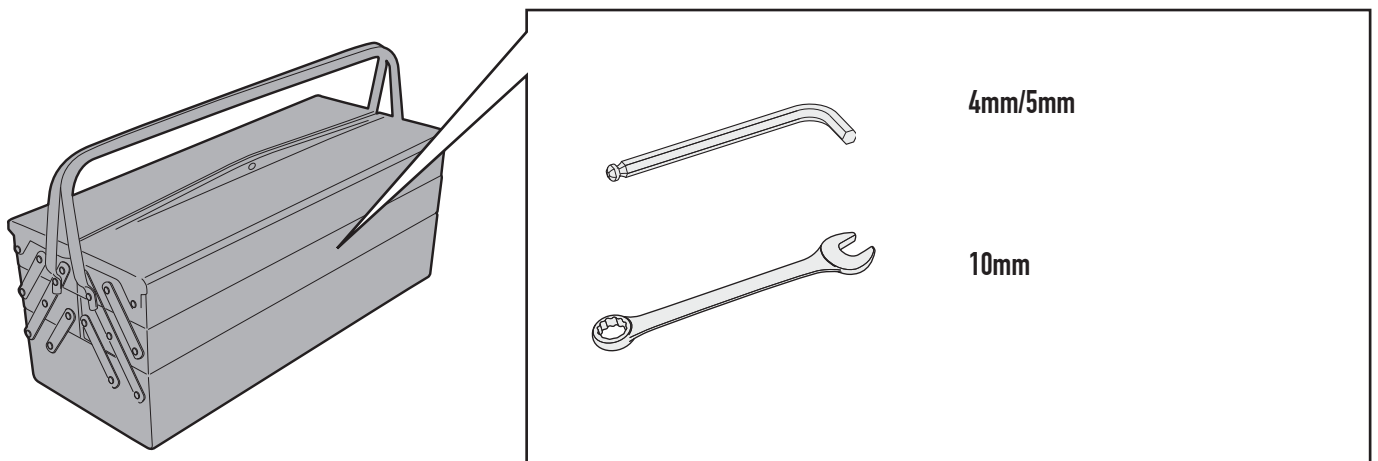

SR5136 - KR5136

PORTAPACCO SPECIFICO - SPECIFIC HOLDER - PORTE-PAQUET SPÉCIFIQUE - SPEZIFISCHER TRÄGER - PORTA-EQUIPAJE ESPECÍFICO - TRANSPORTADOR ESPECÍFICO

BMW C400GT (2019)

N°	Descrizione	Caratteristiche	Codice	Quantità
1	Supporto inferiore - Lower support - Support inférieur - Soporte inferior - Untere Halterung - Suporte inferior	-	GL4340V	1
2	Supporto superiore - Support higher - Support supérieur Halterung höher - Soporte superior - Apoio superior	-	GL4342V	1
3	Vite - Screw Vis - Schraube Tornillo - Parafuso	TSP M6x35	635TSP	2
4	Vite - Screw Vis - Schraube Tornillo - Parafuso	TSP M6x45	645TSP	2
5	Distanziale - Spacer Entretoise - Distanzstueck Distanciador - Espaçador	Ø16x10 Foro 6,5mm	C16L10F6,5T	4
6	Dado - Bolt - Erou Mutter - Tuerca - Porca	Dado Autobloccante Flangiato M6	6DADIAFLN	6
7	Particolari Inclusi Nel Kit Viteria Della Piastra Components Included In The Fitting Kit Of The Plate Pièces Incluses Dans Le Kit De Vis De La Platine Die Einzelnen Teile Sind Bei Montagekit Der Platte Enthalten Despieces Incluidos En El Kit De Anclajes De La Parrilla Explodiu incluído no Kit as âncoras da grelha	-	-	-
8	Vite - Screw Vis - Schraube Tornillo - Parafuso	TCE M6x25	625TCE	2

SR5136 - KR5136

PORTAPACCO SPECIFICO - SPECIFIC HOLDER - PORTE-PAQUET SPÉCIFIQUE - SPEZIFISCHER TRÄGER - PORTA-EQUIPAJE ESPECÍFICO - TRANSPORTADOR ESPECÍFICO

BMW C400GT (2019)