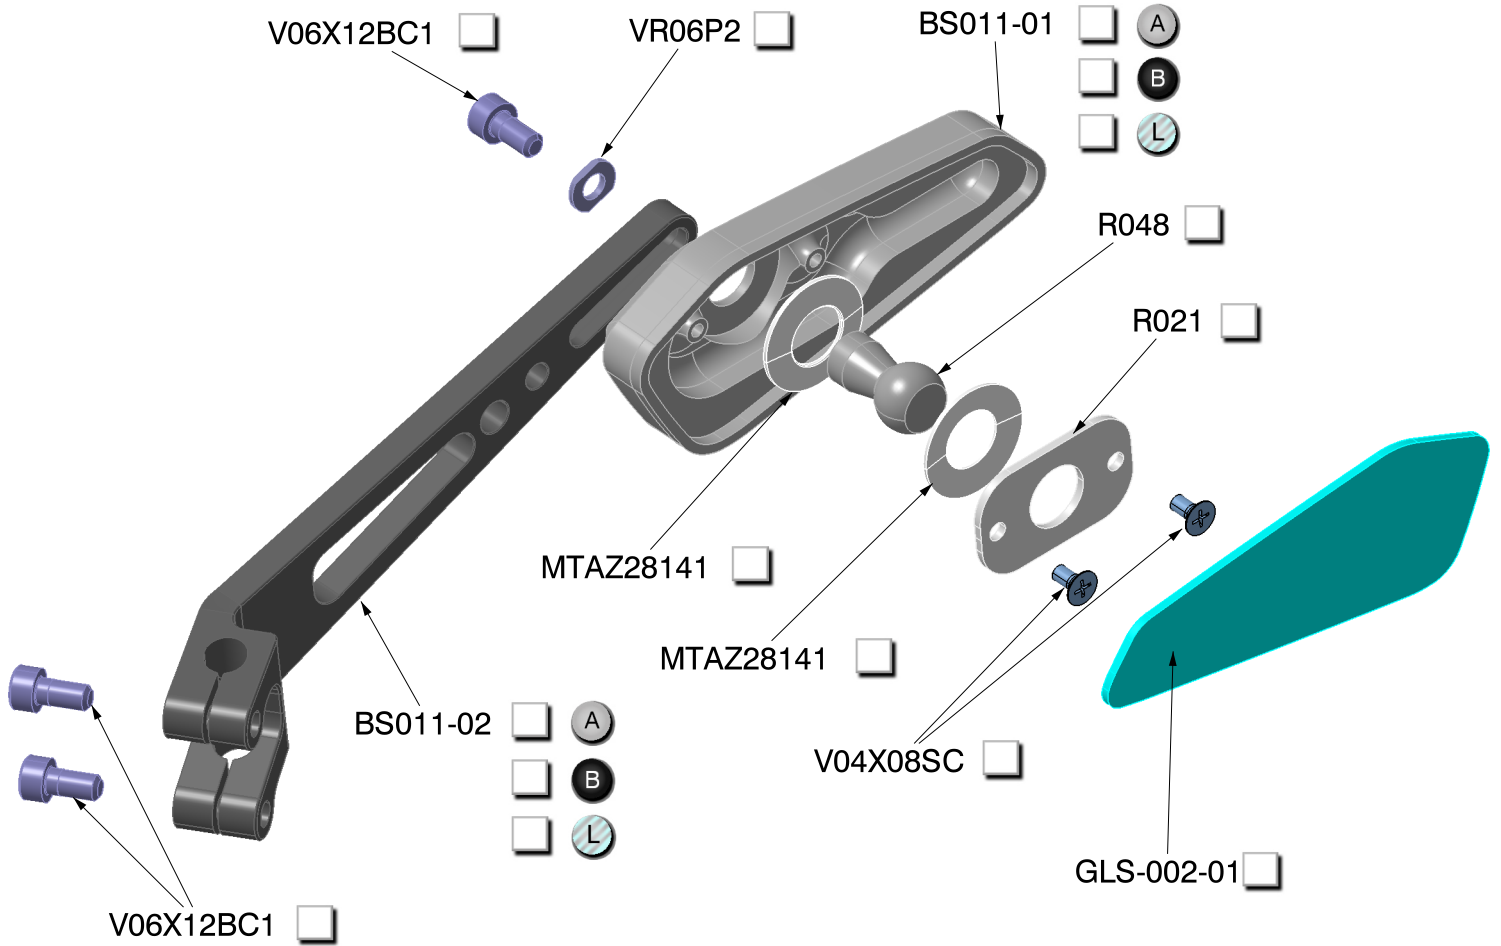

rizoma

PART NUMBER:

BS011

NAME:

Specchietto Circuit 851
Mirror Circuit 851

SPARE PARTS - RICAMBI CLIENTE - ERSATZTEILE
PIEZAS DE REPUESTO - PECAS SOBRESSALENTES

Porta vetro completo
Complete Mirror-Body

BS011-01-KT A B L

A083-KT A B L

ASTA/ SHAFT $\phi 10 \times L80 \times M8$

PRIGIONIERO/THREAD SCREW M8/M10X1.25

A084-KT A B L

ASTA/ SHAFT $\phi 10 \times L80 \times M8-SX$

PRIGIONIERO/THREAD SCREW M8-SX/M10X1.25-SX