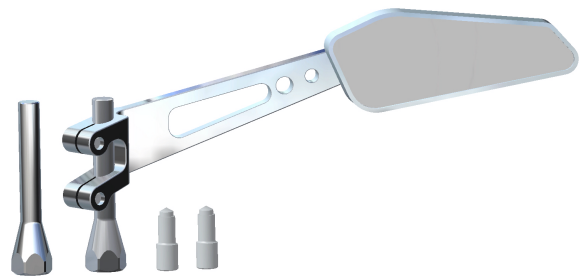

rizoma

PART NUMBER:

BS011

NAME:

Specchietto Circuit 851
Mirror Circuit 851

SPARE PARTS - RICAMBI CLIENTE - ERSATZTEILE
PIEZAS DE REPUESTO - PECAS SOBRESSALENTES

Porta vetro completo
Complete Mirror-Body

BS011-01-KT A B L

A083-KT A B L

ASTA/ SHAFT $\phi 10 \times L80 \times M8$

PRIGIONIERO/THREAD SCREW M8/M10X1.25

A084-KT A B L

ASTA/ SHAFT $\phi 10 \times L80 \times M8-SX$

PRIGIONIERO/THREAD SCREW M8-SX/M10X1.25-SX