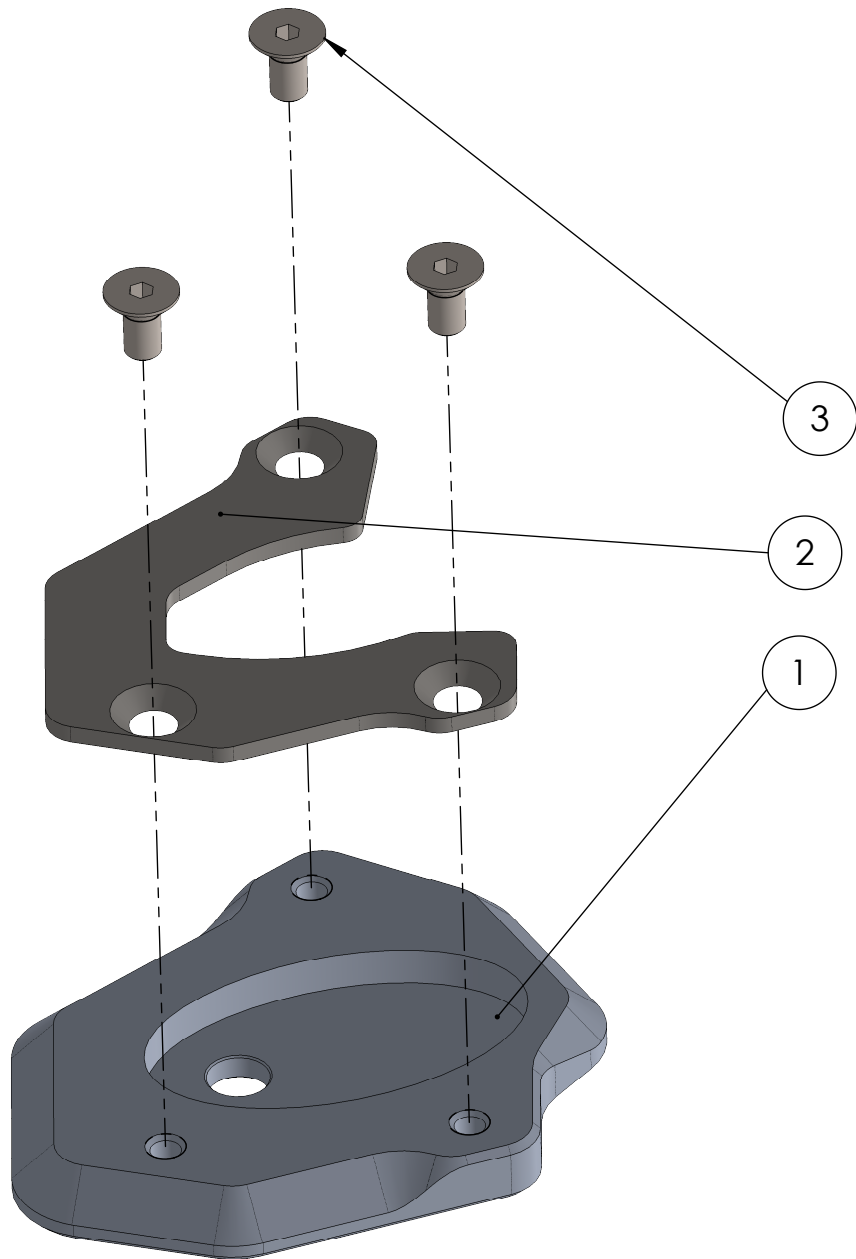

Artikelnummer:
Item No. 232641019

Rev.:
./.

Ausgabedatum:
21.02.2017

Seitenständerfußset_Kawasaki Versys 1000 Bj.15-

POS-NR.	BENENNUNG	BESCHREIBUNG	MENGE	[Nm]	Besonderheiten
1	1200_0_11	Seitenständerfuß	1		
2	1200_0_12	Spannblech	1		
3	DIN 7991 - M5 x 10	Senkkopf mit Innensechskant	3	6	