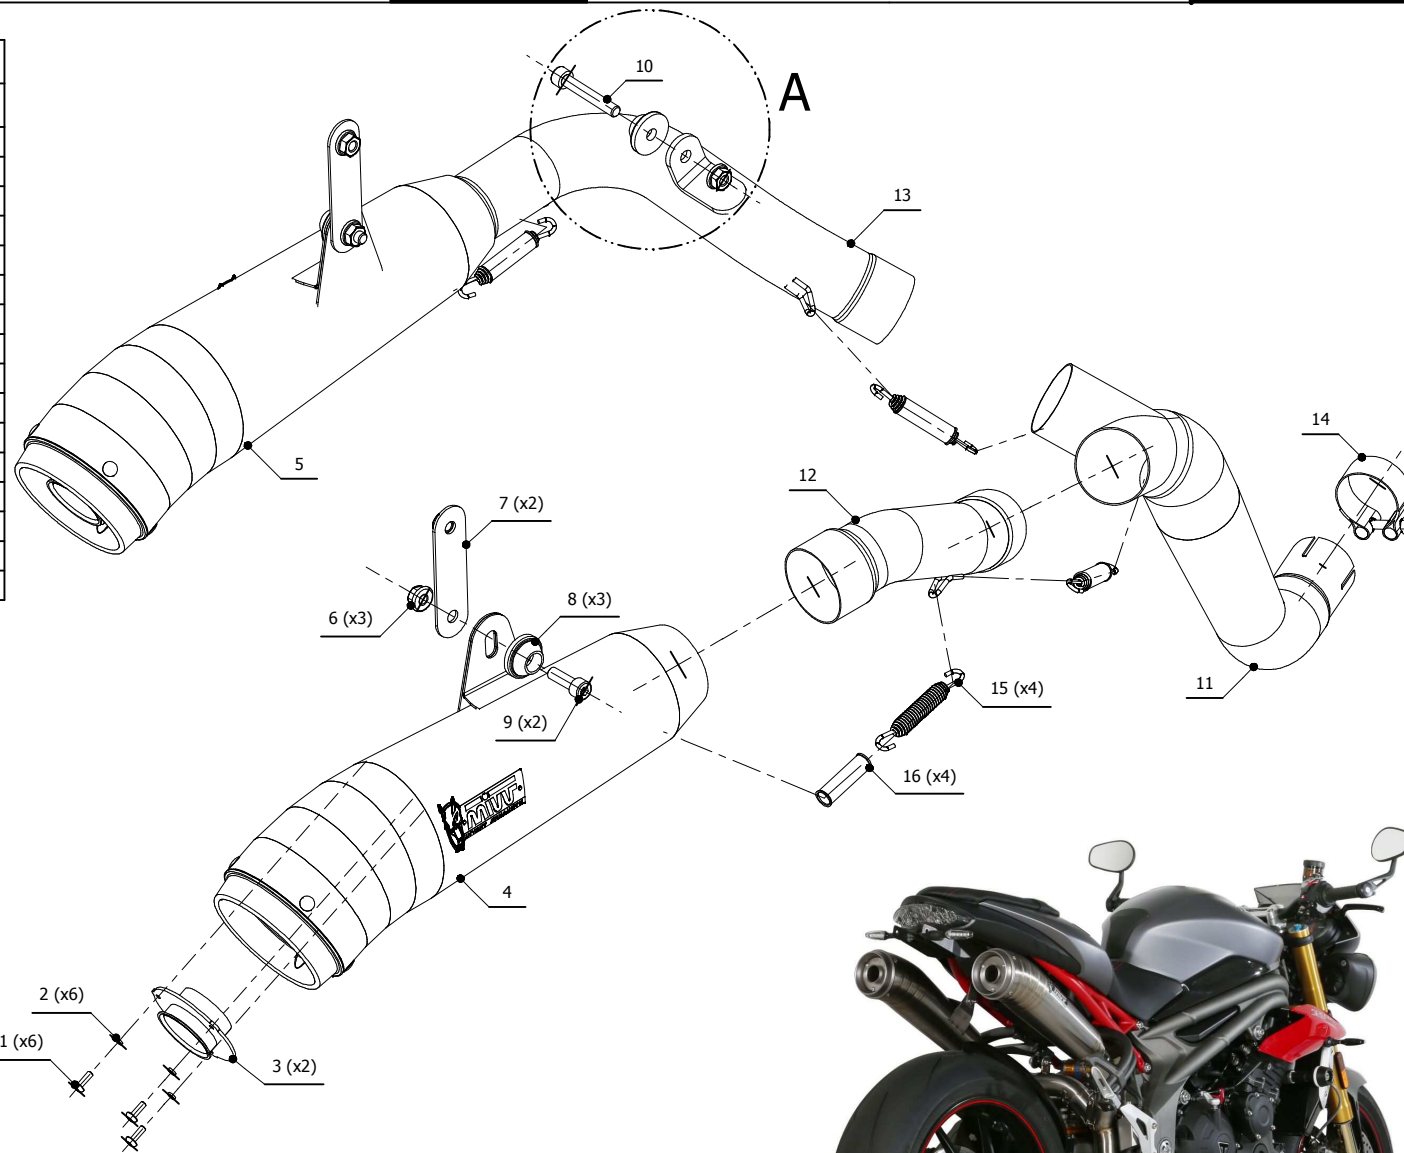

MODEL TRIUMPH SPEED TRIPLE

YEAR 2016 -->

LINE SLIP ON

MUFFLER GHIBLI

SCHEMATIC

ELENCO PARTI / PARTS LIST

#	QTÀ / QTY	DESCRIZIONE / DESCRIPTION	CODICE / CODE
1	6	Vite M4 x 12 / Screw M4 x 12	50.73.438.1
2	6	Rondella M4 / Washer M4	50.73.440.1
3	2	DB killer racing / Racing DB killer	50.DK.052.0
4	1	Silenziatore destro / Right muffler	GHIBLI_DX
5	1	Silenziatore sinistro/ Left muffler	GHIBLI_SX
6	3	Dado M8 flangiato / Flanged nut M8	50.73.393.1
7	2	Staffa / Bracket	50.SS.453.0
8	3	Rondella alluminio / Aluminium washer	50.73.291.1
9	2	Vite M8x25 / Screw M8x25	50.73.064.1
10	1	Vite M8x50 / Screw M8x50	50.73.074.1
11	1	Tubo di raccordo 2-1 / Link pipe 2-1	9773AT012S2A
12	1	Tubo di raccordo destro / Right link pipe	9773AT012SGXB
13	1	Tubo di raccordo sinistro / Left link pipe	9773AT012SGXC
14	1	Fascetta Ø 44/47 mm / Pipe clamp Ø 44/47 mm	50.FA.006.1
15	4	Molla media / Middle spring	50.73.359.1
16	4	Tubo in gomma per molla / Rubber pipe for spring	50.73.210.1

APPLICAZIONI / APPLICATIONS

CODICE / CODE	SILENZIATORE / MUFFLER	TUBO / PIPE
AT.016.LGX	INOX / ST. STEEL	INOX / ST. STEEL
AT.016.LGXB	INOX BLACK / BLACK ST. STEEL	INOX / ST. STEEL