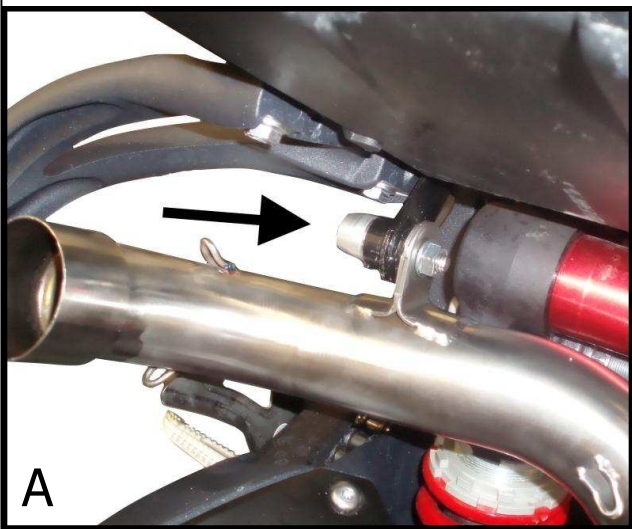

MODEL TRIUMPH SPEED TRIPLE

YEAR 2016 -->

LINE SLIP ON

MUFFLER GHIBLI

SCHEMATIC

ELENCO PARTI / PARTS LIST

#	QTÀ / QTY	DESCRIZIONE / DESCRIPTION	CODICE / CODE
1	6	Vite M4 x 12 / Screw M4 x 12	50.73.438.1
2	6	Rondella M4 / Washer M4	50.73.440.1
3	2	DB killer racing / Racing DB killer	50.DK.052.0
4	1	Silenziatore destro / Right muffler	GHIBLI_DX
5	1	Silenziatore sinistro/ Left muffler	GHIBLI_SX
6	3	Dado M8 flangiato / Flanged nut M8	50.73.393.1
7	2	Staffa / Bracket	50.SS.453.0
8	3	Rondella alluminio / Aluminium washer	50.73.291.1
9	2	Vite M8x25 / Screw M8x25	50.73.064.1
10	1	Vite M8x50 / Screw M8x50	50.73.074.1
11	1	Tubo di raccordo 2-1 / Link pipe 2-1	9773AT012S2A
12	1	Tubo di raccordo destro / Right link pipe	9773AT012SGXB
13	1	Tubo di raccordo sinistro / Left link pipe	9773AT012SGXC
14	1	Fascetta Ø 44/47 mm / Pipe clamp Ø 44/47 mm	50.FA.006.1
15	4	Molla media / Middle spring	50.73.359.1
16	4	Tubo in gomma per molla / Rubber pipe for spring	50.73.210.1