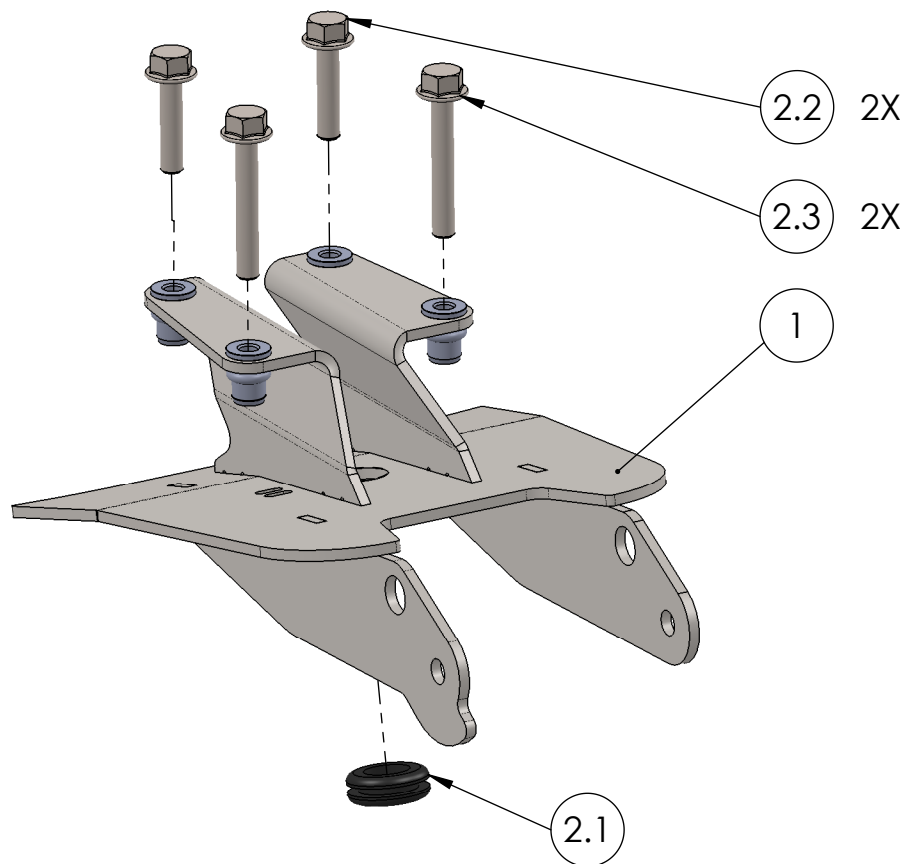

Artikelnummer:
Item No. 936266B

Rev.:
./.

Ausgabedatum:
03.05.2016

Kennzeichenhalterset Triumph Speedtriple 1050 Bj.16-

POS-NR.	BENENNUNG	BESCHREIBUNG	MENGE	[Nm]	Besonderheiten
1	1090_0_13	Grundhalter kompl.	1		
2	1090_0_16	Montageset Triumph Speedtriple 1050 Bj.16-	1		
2.1	SR_1705_PVC_19427	Membrantülle 22x12.5x16x2.4x8.0	1		
2.2	DIN 6921 - M6 x 27	Originalteil	2	12	
2.3	DIN 6921 - M6 x 40	Originalteil	2	12	