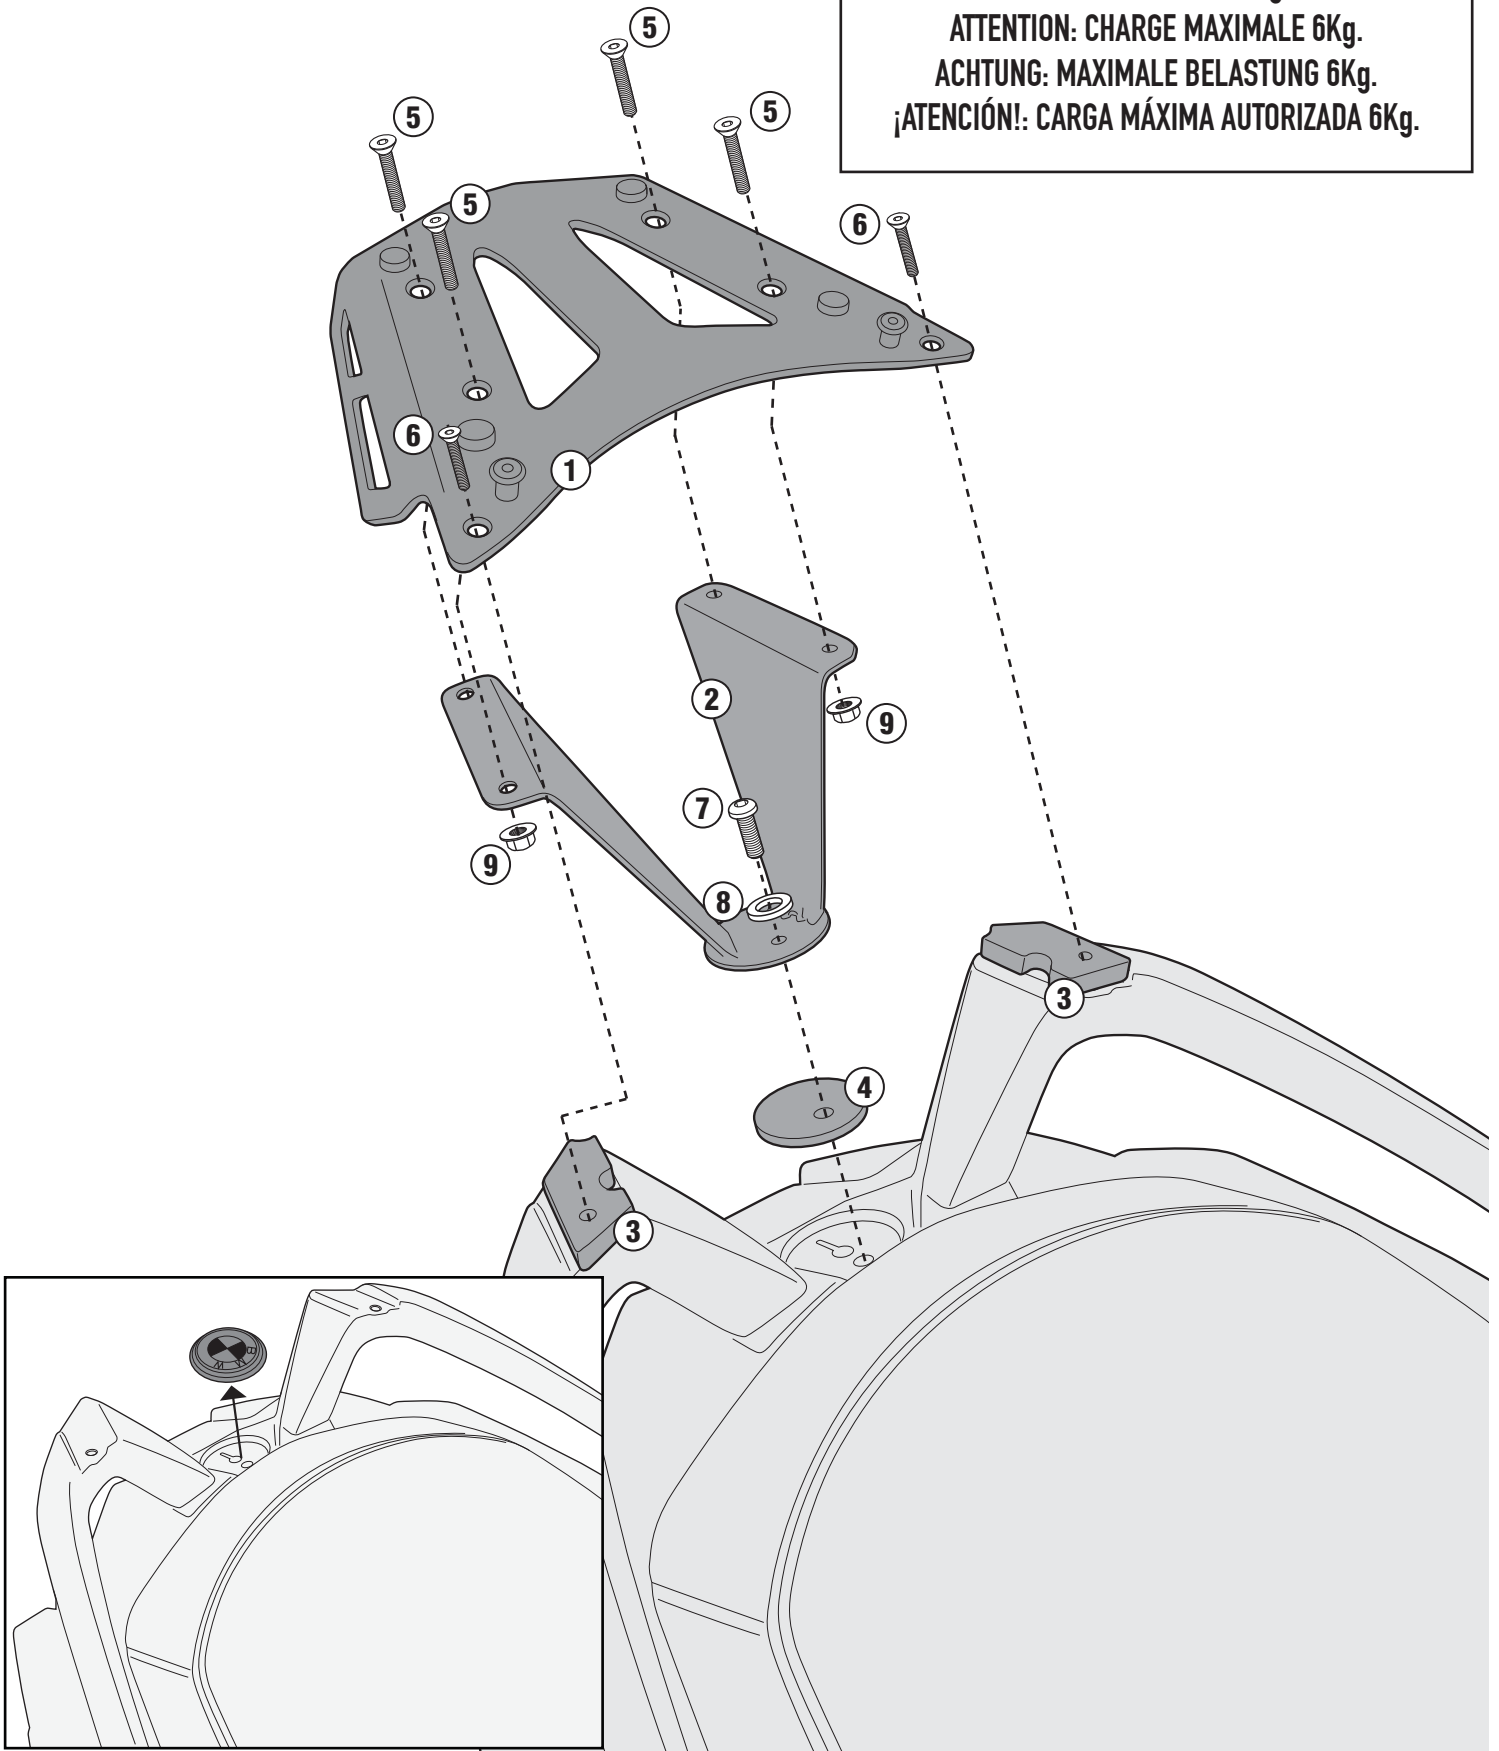

SRA5106 - KRA5106

PORTAPACCO SPECIFICO - SPECIFIC HOLDER - PORTE-PAQUET SPÉCIFIQUE - SPEZIFISCHER TRÄGER - PORTA-EQUIPAJE ESPECÍFICO

BMW C650 GT (2012)

N°	Descrizione	Caratteristiche	Codice	Quantità	
1	Supporto - Support - Support Halterung - Soporte	Sp. 5mm	GL2230	1	
2	Supporto - Support - Support Halterung - Soporte	Sp. 5mm		1	
3	Supporto - Support - Support Halterung - Soporte	Sp. 10mm	GL2233	2 (Dx;Sx)	
4	Supporto - Support - Support Halterung - Soporte	Sp. 8mm PVC		1	
5	Vite - Screw Vis - Schraube Tornillo	TSCEI M8x20	820TSP	4	
6	Vite - Screw Vis - Schraube Tornillo	TSCEI M6x25	625TSP	2	
7	Vite - Screw Vis - Schraube Tornillo	TBEI M8x25	825TBEI	1	
8	Rondella - Washer Rondelle - Scheibe Arandela	Ø8x14	814RON	1	
9	Dado - Bolt - Erou Mutter - Tuerca	Auto Bloccante Flangiato M8	8DADIAFLN	4	

SRA5106 - KRA5106

PORTAPACCO SPECIFICO - SPECIFIC HOLDER - PORTE-PAQUET SPÉCIFIQUE - SPEZIFISCHER TRÄGER - PORTA-EQUIPAJE ESPECÍFICO

BMW C650 GT (2012)

ATTENZIONE: PESO MASSIMO SOPPORTABILE 6Kg.
WARNING: MAX. LOADING 6Kg.(13lbs)
ATTENTION: CHARGE MAXIMALE 6Kg.
ACHTUNG: MAXIMALE BELASTUNG 6Kg.
¡ATENCIÓN!: CARGA MÁXIMA AUTORIZADA 6Kg.