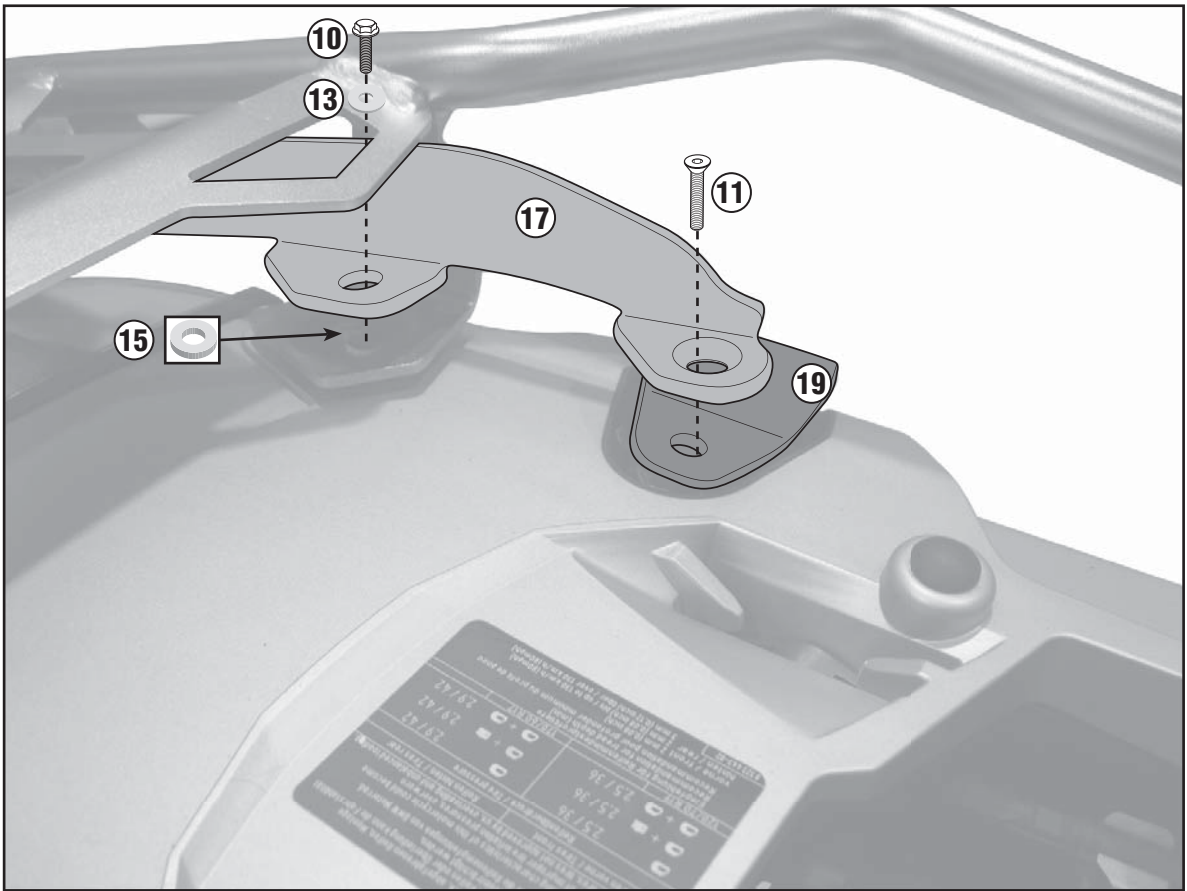

SRA5112 - KRA5112

PORTAPACCO SPECIFICO - SPECIFIC HOLDER - PORTE-PAQUET SPÉCIFIQUE - SPEZIFISCHER TRÄGER - PORTA-EQUIPAJE ESPECÍFICO

BMW R1200GS ADVENTURE (2014 - 2016)

15	Distanziale - Spacer Entretoise - Distanzstueck Distanciador - Espaçador	Ø20x4 Foro 10,5mm	C20L4F10,5T	2	
16	Distanziale - Spacer Entretoise - Distanzstueck Distanciador - Espaçador	Ø22x3 Foro 8,5mm	C22L3F8,5T	2	
17	Supporto - Support - Support Halterung - Soporte - Apoio	Spessore 4mm	GL3432	2 (Dx-Sx)	
18	Supporto - Support - Support Halterung - Soporte - Apoio	Spessore 3mm	GL3433	1	
19	Particolari Inclusi nel PLR5108/PL5108CAM Components Included In The PLR5108/PL5108CAM Pièces Incluses Dans El PLR5108/PL5108CAM Bestandteile im PLR5108/PL5108CAM enthalten Despieces Incluidos PLR5108/PL5108CAM Explodiu incluído da PLR5108/PL5108CAM	-	-	-	-
20	Componenti Originali - Original Parts Parties Originales - Original Bauteile Componentes Originales - Componentes Origin	-	-	-	-

SRA5112 - KRA5112

PORTAPACCO SPECIFICO - SPECIFIC HOLDER - PORTE-PAQUET SPÉCIFIQUE - SPEZIFISCHER TRÄGER - PORTA-EQUIPAJE ESPECÍFICO

BMW R1200GS ADVENTURE (2014 - 2016)

ISTRUZIONI DI MONTAGGIO - MOUNTING INSTRUCTIONS
INSTRUCTIONS DE MONTAGE - BAUANLEITUNG
INSTRUCCIONES DE MONTAJE - INSTRUÇÕES DE MONTAGEM

SRA5112 - KRA5112

PORTAPACCO SPECIFICO - SPECIFIC HOLDER - PORTE-PAQUET SPÉCIFIQUE - SPEZIFISCHER TRÄGER - PORTA-EQUIPAJE ESPECÍFICO

BMW R1200GS ADVENTURE (2014 - 2016)

SRA5112 - KRA5112

PORTAPACCO SPECIFICO - SPECIFIC HOLDER - PORTE-PAQUET SPÉCIFIQUE - SPEZIFISCHER TRÄGER - PORTA-EQUIPAJE ESPECÍFICO