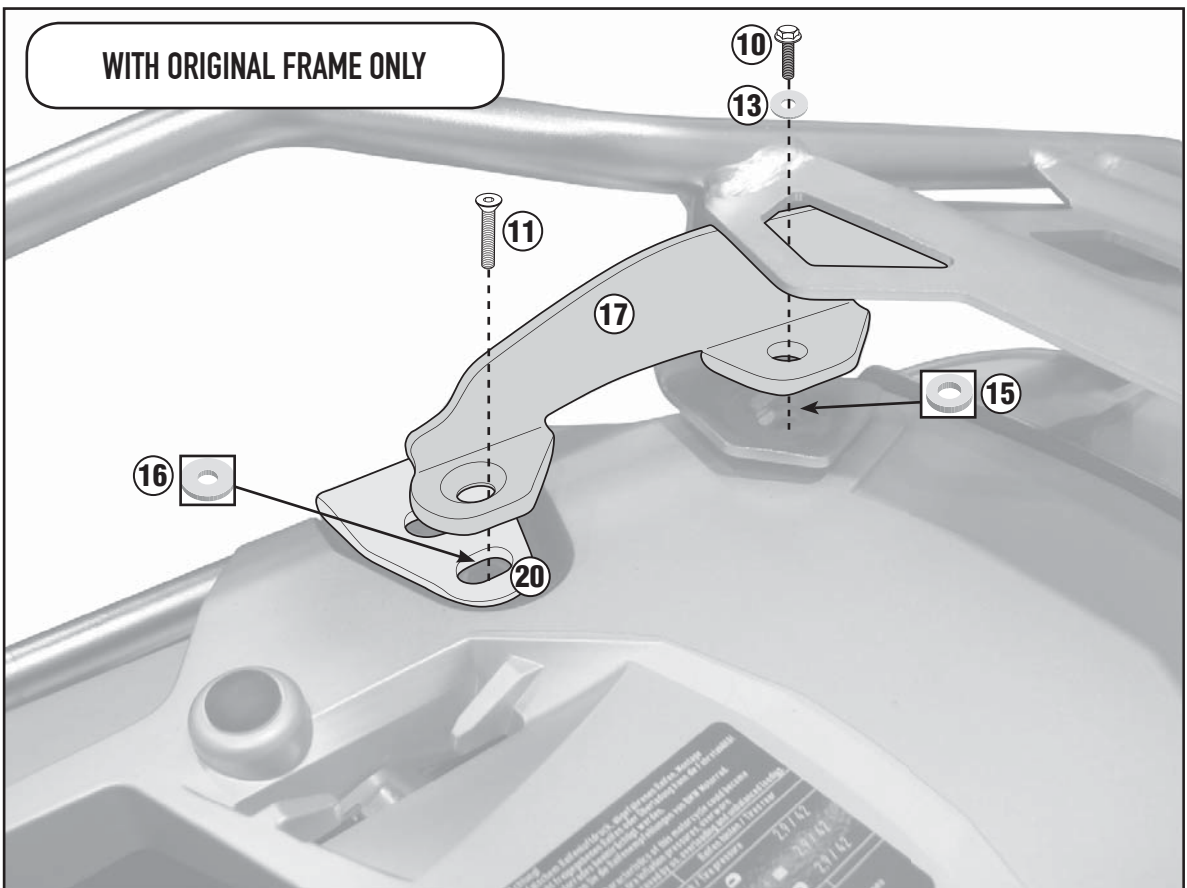

SRA5112 - KRA5112

PORTAPACCO SPECIFICO - SPECIFIC HOLDER - PORTE-PAQUET SPÉCIFIQUE - SPEZIFISCHER TRÄGER - PORTA-EQUIPAJE ESPECÍFICO

BMW R1200GS ADVENTURE (2014 - 2016)