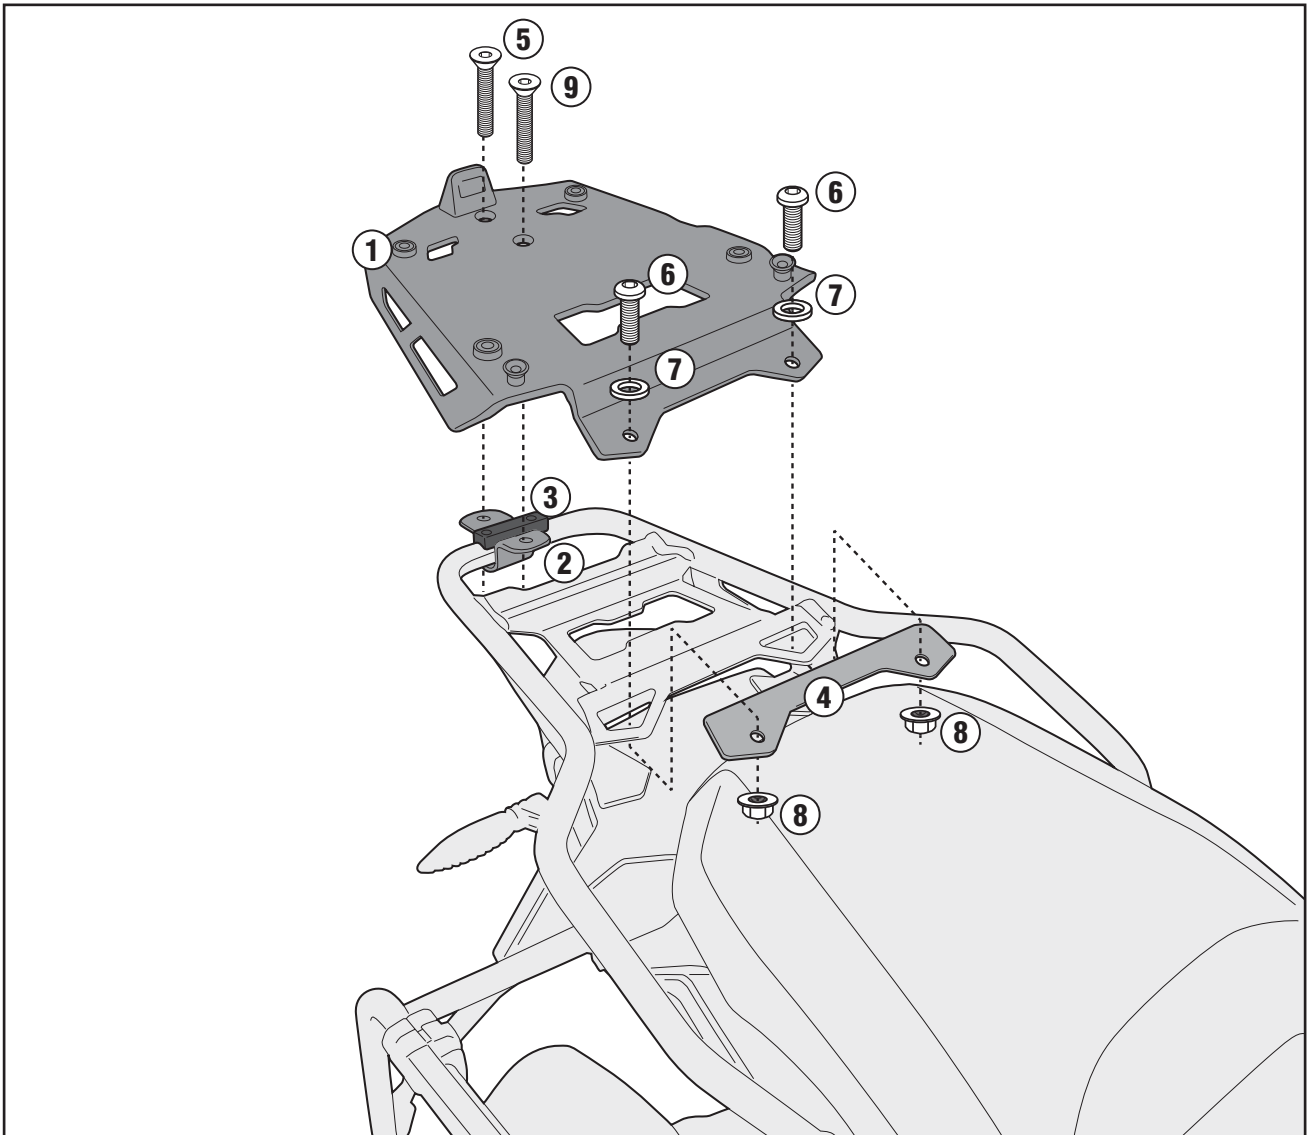

SRA5112 - KRA5112

PORTAPACCO SPECIFICO - SPECIFIC HOLDER - PORTE-PAQUET SPÉCIFIQUE - SPEZIFISCHER TRÄGER - PORTA-EQUIPAJE ESPECÍFICO

BMW R1200GS ADVENTURE (2014 - 2016)

ISTRUZIONI DI MONTAGGIO - MOUNTING INSTRUCTIONS
INSTRUCTIONS DE MONTAGE - BAUANLEITUNG
INSTRUCCIONES DE MONTAJE - INSTRUÇÕES DE MONTAGEM