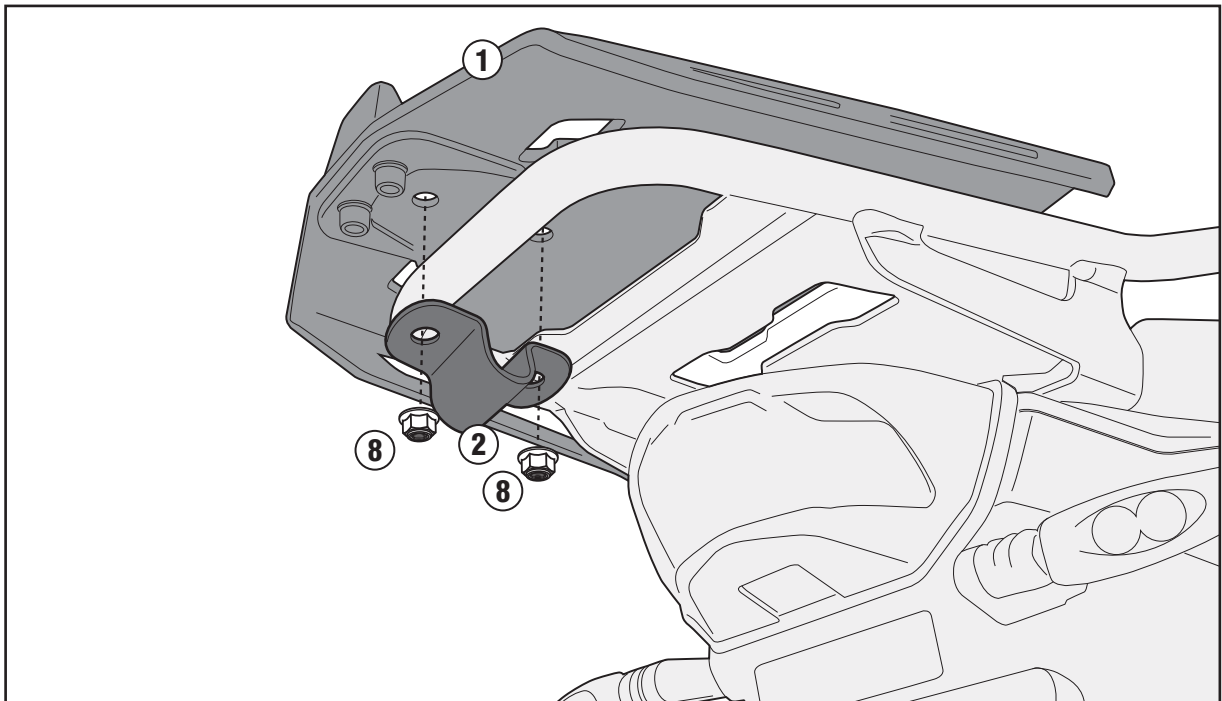

SRA5112 - KRA5112

PORTAPACCO SPECIFICO - SPECIFIC HOLDER - PORTE-PAQUET SPÉCIFIQUE - SPEZIFISCHER TRÄGER - PORTA-EQUIPAJE ESPECÍFICO

BMW R1200GS ADVENTURE (2014 - 2016)

ISTRUZIONI DI MONTAGGIO - MOUNTING INSTRUCTIONS
INSTRUCTIONS DE MONTAGE - BAUANLEITUNG
INSTRUCCIONES DE MONTAJE - INSTRUÇÕES DE MONTAGEM