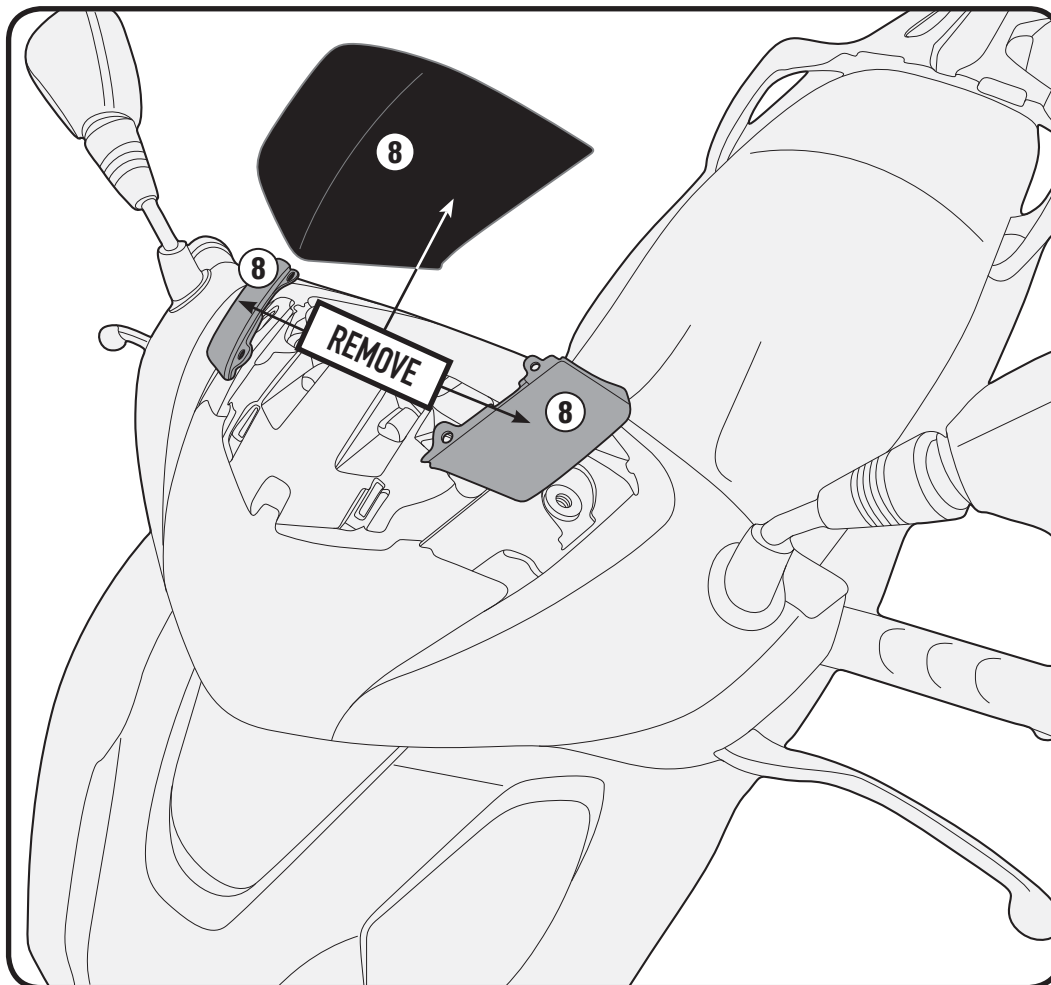

A1155A - KA1155A

ATTACCHI SPECIFICI PER - SPECIFIC FITTING KIT FOR - KIT DE MONTAGE SPECIFIQUE POUR
SPEZIFISCHER MONTAGEKIT FÜR - ANCLAJE ESPECÍFICO PARA - ANCORADOURO ESPECÍFICO

HONDA SH 125/150 (2017)