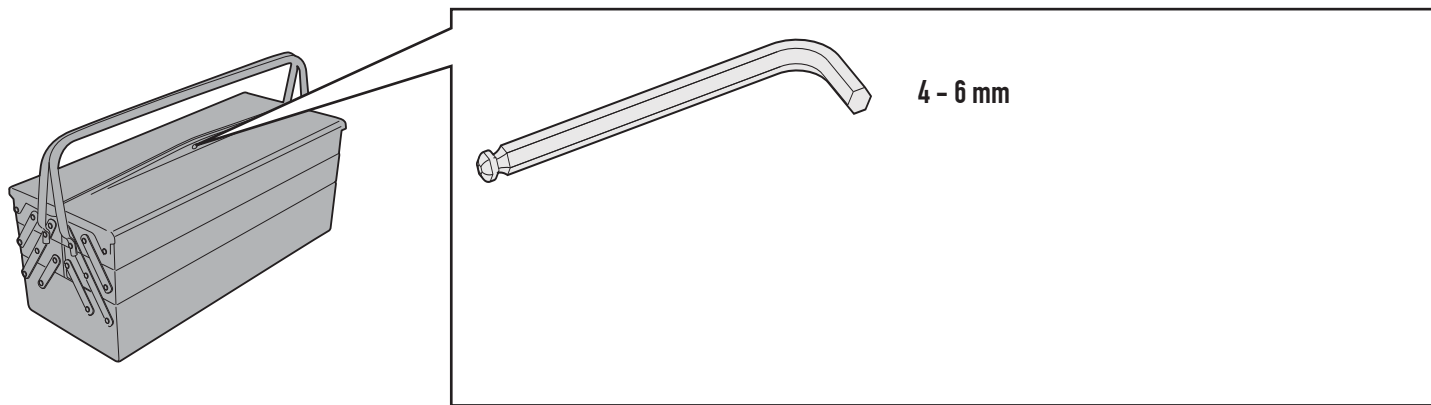

A1155A - KA1155A

ATTACCHI SPECIFICI PER - SPECIFIC FITTING KIT FOR - KIT DE MONTAGE SPECIFIQUE POUR
SPEZIFISCHER MONTAGEKIT FÜR - ANCLAJE ESPECÍFICO PARA - ANCORADOURO ESPECÍFICO

HONDA SH 125/150 (2017)

N°	Descrizione	Caratteristiche	Codice	Quantità
1	Supporto - Support - Support Halterung - Soporte - Apoio	-	A1155DXV A1155SXV	2 (Dx,Sx)
2	Vite - Screw Vis - Schraube Tornillo - Parafuso	TCEI M8X65	865TCEI	2
3	Vite - Screw Vis - Schraube Tornillo - Parafuso	TBEI M6X25	625TBEI	4
4	Rondella - Washer Rondelle - Scheibe Arandela - Arruela	-	Z1060	2
5	Rondella - Washer Rondelle - Scheibe Arandela - Arruela	-	820RON	2
6	Gommino - Fairleader Chaumard - Gummi Goma- Borracha	-	Z268	4
7	Boccola Di Ritenzione - Plastic Bush Douille Plastique - Plastik Buchse Casquillo - Concha	-	Z871N	4
8	Componenti Originali - Original Parts Parties Originales - Original Bauteile Componentes Originales - Componentes Originais			
9	Schermo Specifico - Specific Screen Écran Spécifique - Spezifi- schen Bildschirm Pantalla Especifica - Tela Especifica	-	-	-

A1155A - KA1155A

ATTACCHI SPECIFICI PER - SPECIFIC FITTING KIT FOR - KIT DE MONTAGE SPECIFIQUE POUR
SPEZIFISCHER MONTAGEKIT FÜR - ANCLAJE ESPECÍFICO PARA - ANCORADOURO ESPECÍFICO

HONDA SH 125/150 (2017)