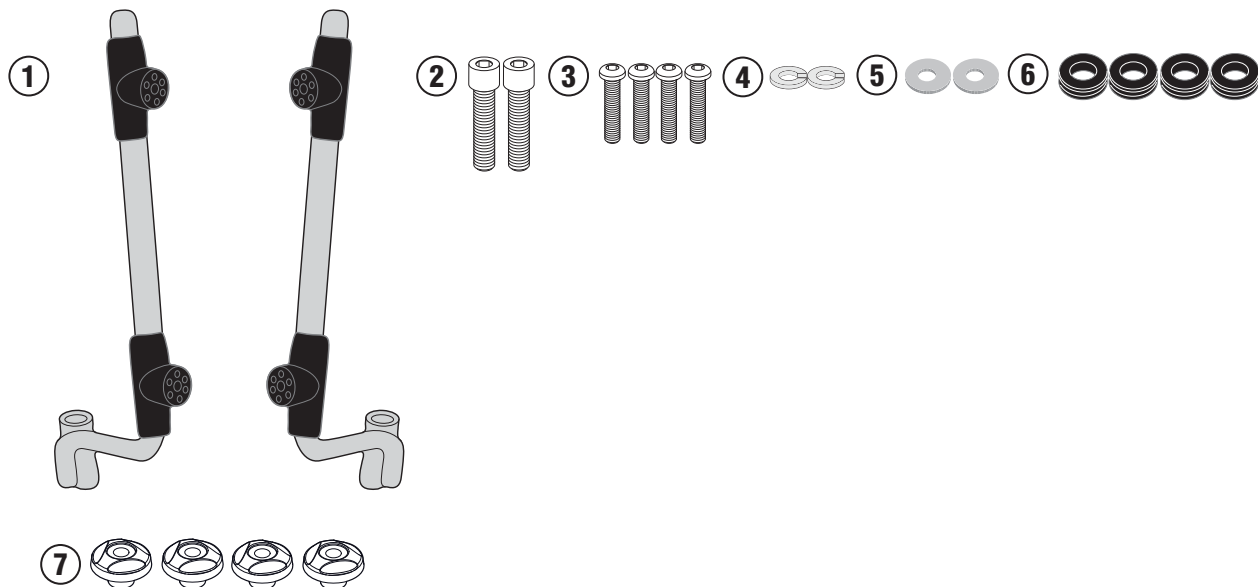

A1155A - KA1155A

ATTACCHI SPECIFICI PER - SPECIFIC FITTING KIT FOR - KIT DE MONTAGE SPECIFIQUE POUR
SPEZIFISCHER MONTAGEKIT FÜR - ANCLAJE ESPECÍFICO PARA - ANCORADOURO ESPECÍFICO

HONDA SH 125/150 (2017)

N°	Descrizione	Caratteristiche	Codice	Quantità
1	Supporto - Support - Support Halterung - Soporte - Apoio	-	A1155DXV A1155SXV	2 (Dx,Sx)
2	Vite - Screw Vis - Schraube Tornillo - Parafuso	TCEI M8X65	865TCEI	2
3	Vite - Screw Vis - Schraube Tornillo - Parafuso	TBEI M6X25	625TBEI	4
4	Rondella - Washer Rondelle - Scheibe Arandela - Arruela	-	Z1060	2
5	Rondella - Washer Rondelle - Scheibe Arandela - Arruela	-	820RON	2
6	Gommino - Fairleader Chaumard - Gummi Goma- Borracha	-	Z268	4
7	Boccola Di Ritenzione - Plastic Bush Douille Plastique - Plastik Buchse Casquillo - Concha	-	Z871N	4
8	Componenti Originali - Original Parts Parties Originales - Original Bauteile Componentes Originales - Componentes Originais			
9	Schermo Specifico - Specific Screen Écran Spécifique - Spezifi- schen Bildschirm Pantalla Especifica - Tela Especifica	-	-	-