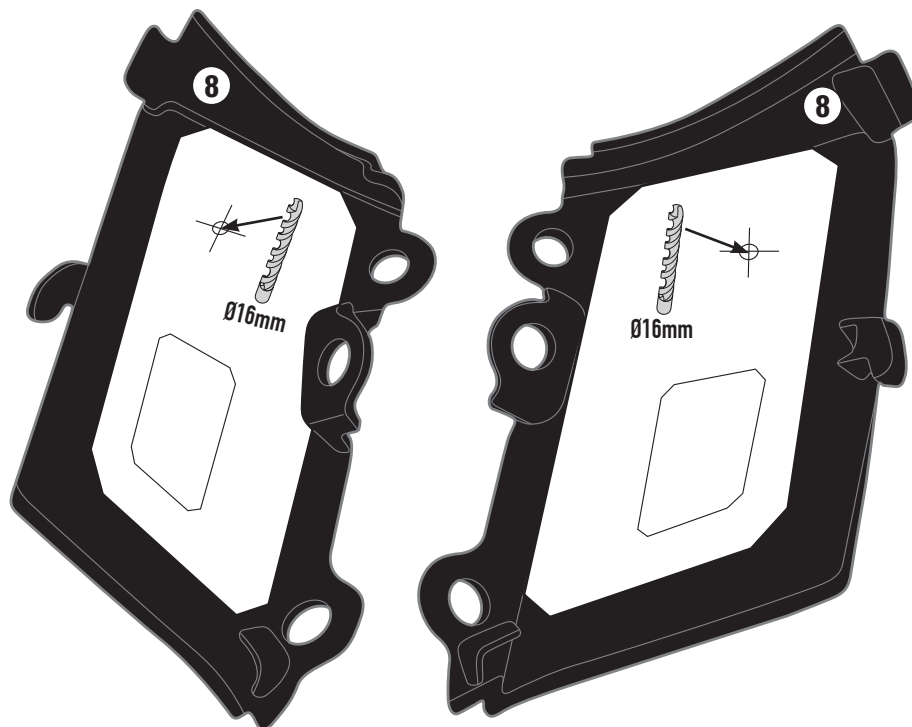

A1155A - KA1155A

ATTACCHI SPECIFICI PER - SPECIFIC FITTING KIT FOR - KIT DE MONTAGE SPECIFIQUE POUR
SPEZIFISCHER MONTAGEKIT FÜR - ANCLAJE ESPECÍFICO PARA - ANCORADOURO ESPECÍFICO

HONDA SH 125/150 (2017)

N°	Descrizione	Caratteristiche	Codice	Quantità
1	Supporto - Support - Support Halterung - Soporte - Apoio	-	A1155DXV A1155SXV	2 (Dx,Sx)
2	Vite - Screw Vis - Schraube Tornillo - Parafuso	TCEI M8X65	865TCEI	2
3	Vite - Screw Vis - Schraube Tornillo - Parafuso	TBEI M6X25	625TBEI	4
4	Rondella - Washer Rondelle - Scheibe Arandela - Arruela	-	Z1060	2
5	Rondella - Washer Rondelle - Scheibe Arandela - Arruela	-	820RON	2
6	Gommino - Fairleader Chaumard - Gummi Goma- Borracha	-	Z268	4
7	Boccola Di Ritenzione - Plastic Bush Douille Plastique - Plastik Buchse Casquillo - Concha	-	Z871N	4
8	Componenti Originali - Original Parts Parties Originales - Original Bauteile Componentes Originales - Componentes Originais			
9	Schermo Specifico - Specific Screen Écran Spécifique - Spezifi- schen Bildschirm Pantalla Especifica - Tela Especifica	-	-	-