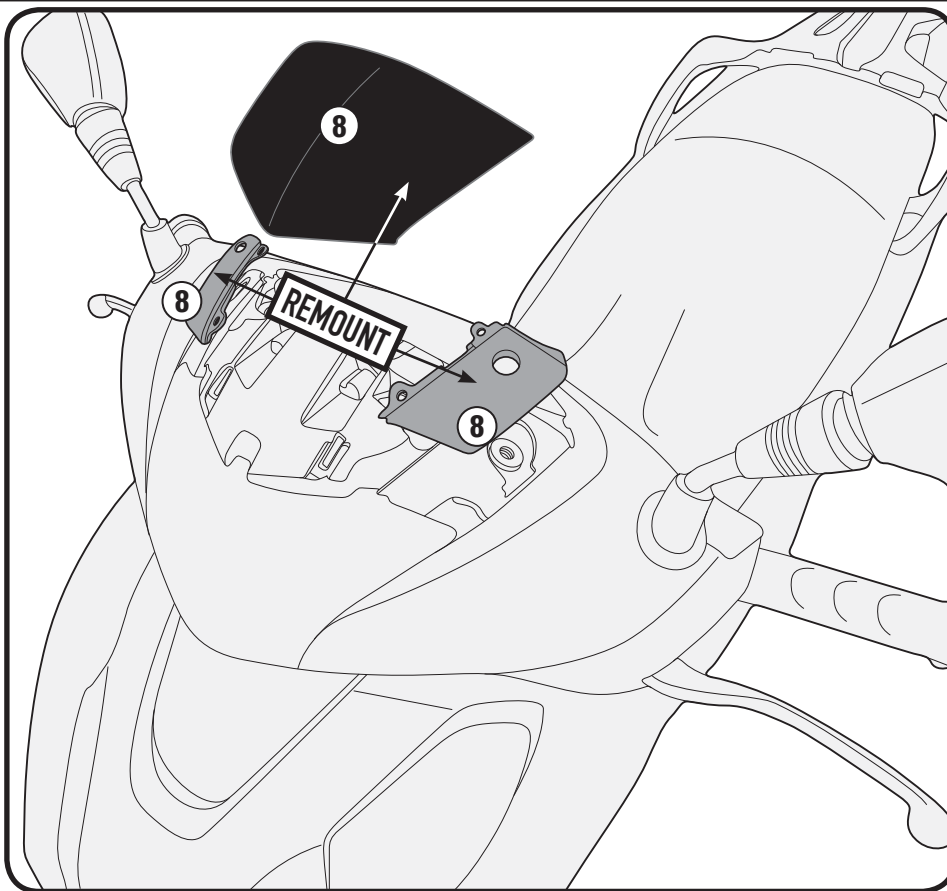

A1155A - KA1155A

ATTACCHI SPECIFICI PER - SPECIFIC FITTING KIT FOR - KIT DE MONTAGE SPECIFIQUE POUR
SPEZIFISCHER MONTAGEKIT FÜR - ANCLAJE ESPECÍFICO PARA - ANCORADOURO ESPECÍFICO

HONDA SH 125/150 (2017)

A