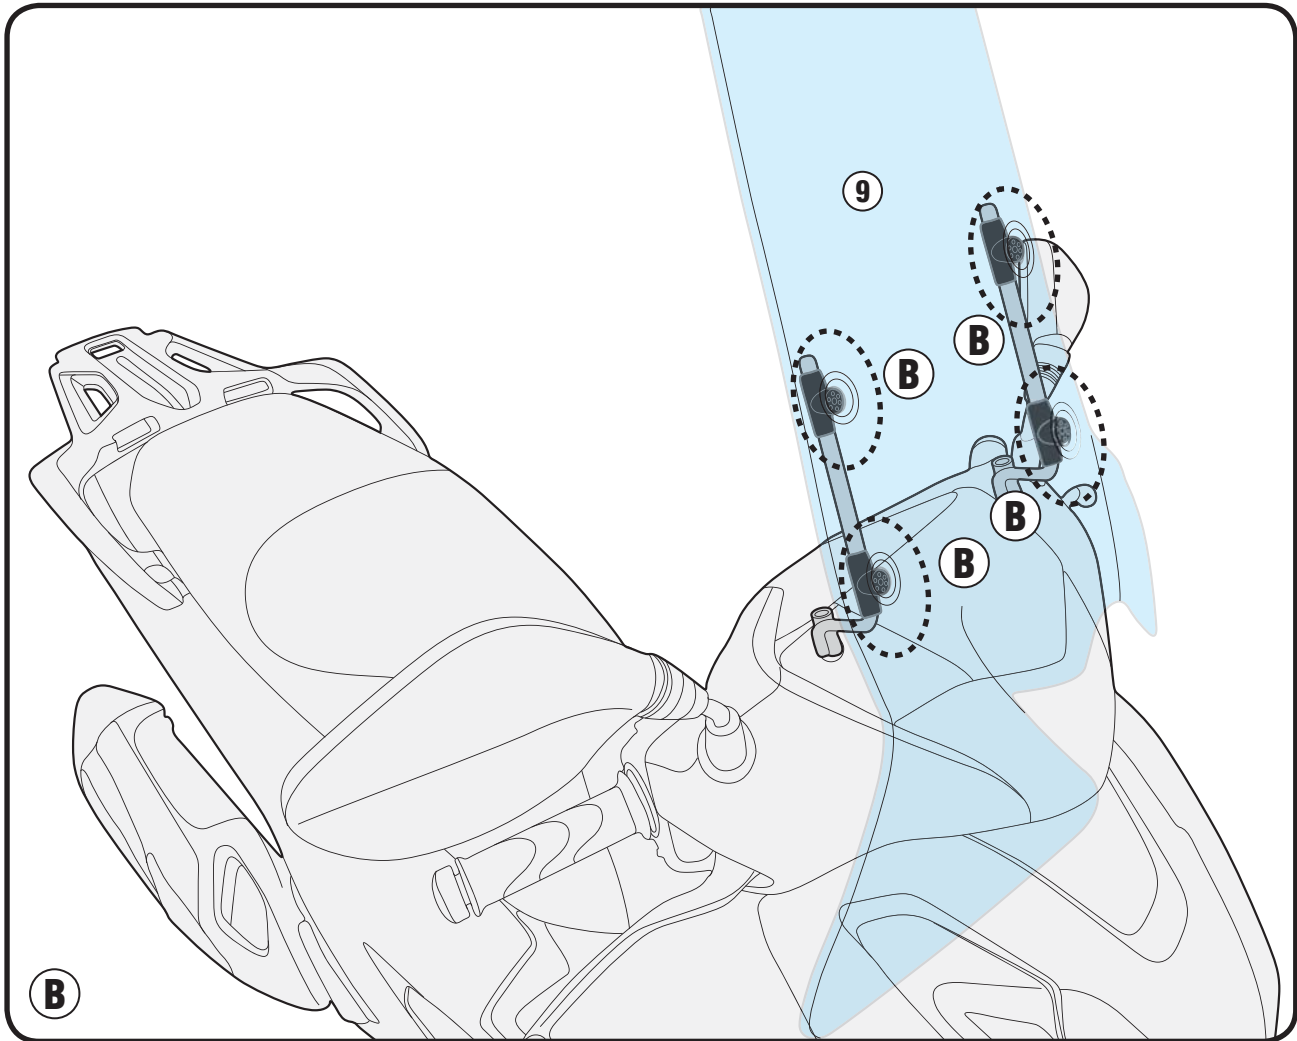

A1155A - KA1155A

ATTACCHI SPECIFICI PER - SPECIFIC FITTING KIT FOR - KIT DE MONTAGE SPECIFIQUE POUR
SPEZIFISCHER MONTAGEKIT FÜR - ANCLAJE ESPECÍFICO PARA - ANCORADOURO ESPECÍFICO

HONDA SH 125/150 (2017)