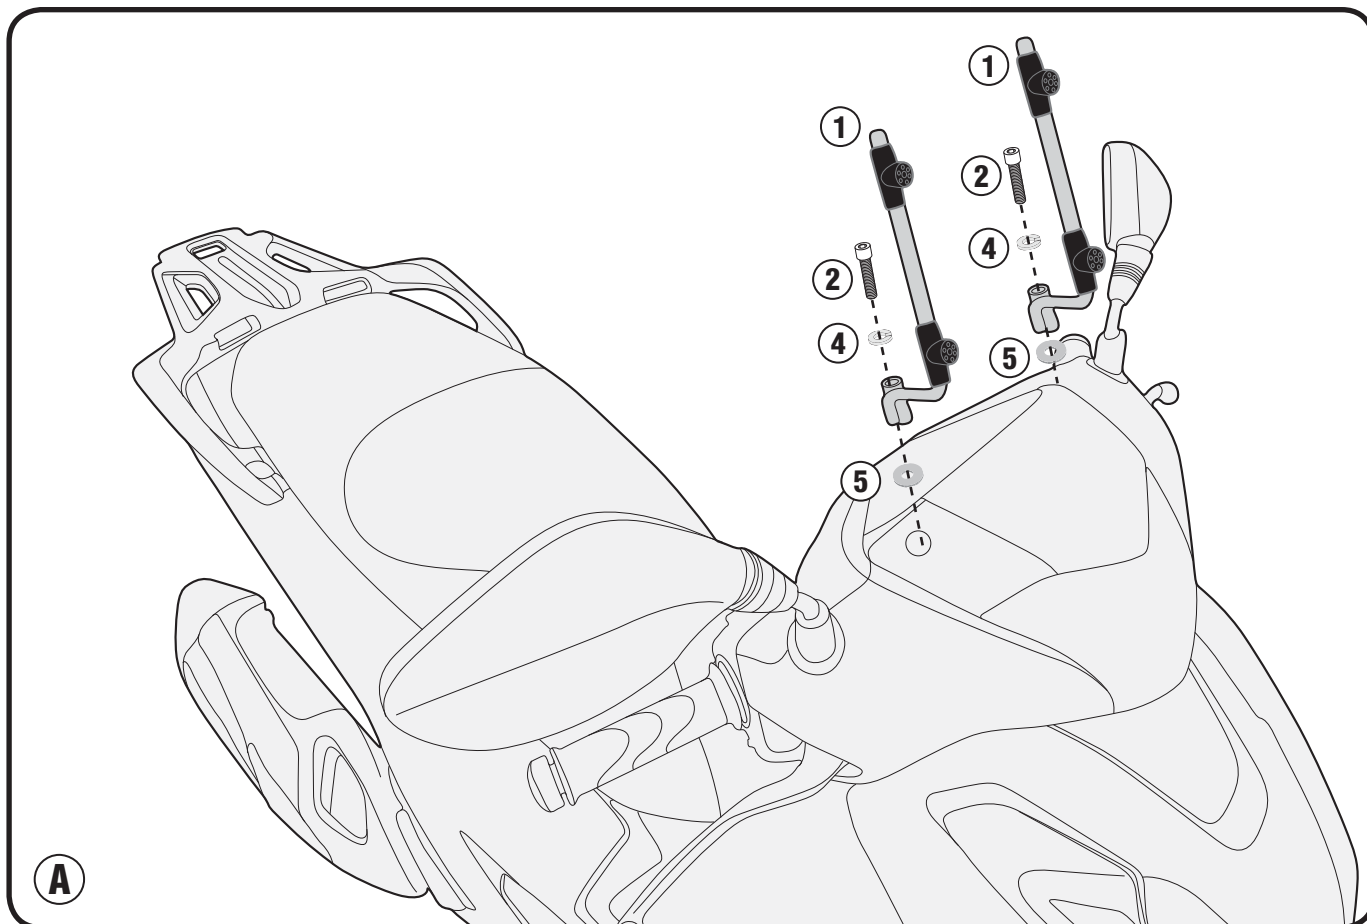

A1155A - KA1155A

ATTACCHI SPECIFICI PER - SPECIFIC FITTING KIT FOR - KIT DE MONTAGE SPECIFIQUE POUR
SPEZIFISCHER MONTAGEKIT FÜR - ANCLAJE ESPECÍFICO PARA - ANCORADOURO ESPECÍFICO

HONDA SH 125/150 (2017)

A