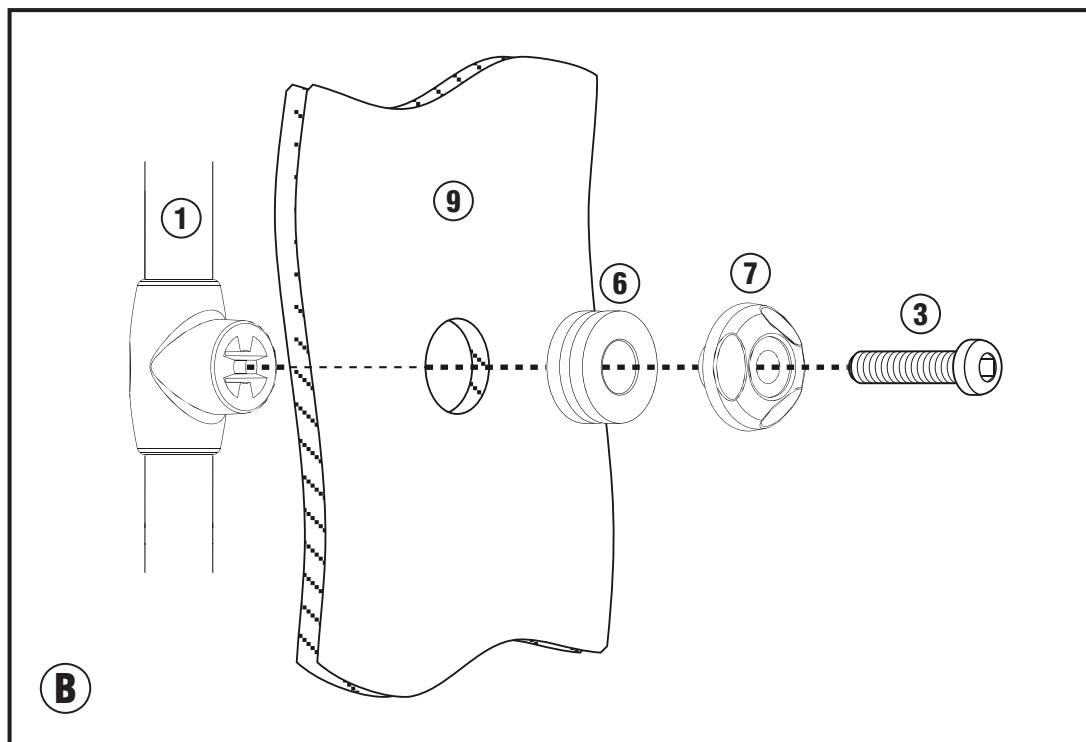

A1155A - KA1155A

ATTACCHI SPECIFICI PER - SPECIFIC FITTING KIT FOR - KIT DE MONTAGE SPECIFIQUE POUR
SPEZIFISCHER MONTAGEKIT FÜR - ANCLAJE ESPECÍFICO PARA - ANCORADOURO ESPECÍFICO

HONDA SH 125/150 (2017)