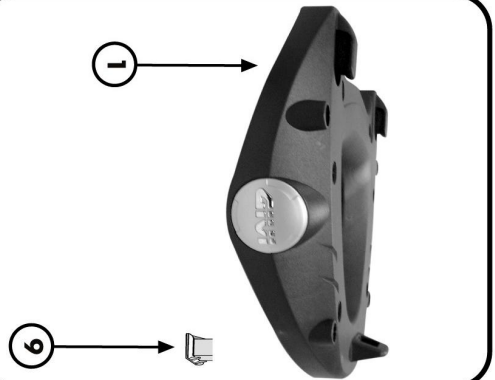

art. M 5

PIASTRA MONOKEY PER MONORACK FZ
MONOKEY PLATE FOR MONORACK FZ
PLATINE MONOKEY POUR MONORACK FZ
MONOKEY PLATTE FÜR MONORACK FZ

ISTRUZIONI DI MONTAGGIO - MOUNTING INSTRUCTION
PLAN DE MONTAGE
BAUENLEITUNG - ISTRUCCIONES DE MONTAJE

1
Z 622
PIASTRA
PLATE
PLATINE
PLATTE
PIELINA

2
MONORACK FZ

3
VITE TCEI M 6X25
BOLT M 6X25
SCHRAUBE M6X25
TORNILLO M6X25

4
COPRIFORO
HOIE CAP
CACHE TROUS
ABDECKUNG
TAPA AGUJERO

5
RONDELLA Ø 6
WASHER Ø 6
RONDELLE Ø 6
SCHEIBE Ø 6
ARANDELA Ø 6

6
RONDELLA Ø 6 X 18
WASHER Ø 6X18
RONDELLE Ø 6X18
SCHEIBE Ø 6X18
ARANDELA Ø 6X18

7
DADO M 6AUTOBLO.
NUT M 6
ECROU M 6
MUTTER M 6
TUERCA M 6

8
GOMMINO
RUBBER SPACER
CAOUTCHOUC
GUMMI
Z 126

9
TAPPO ANTIFURTO
ANTI-THEFT CAP
BOUCHON ANTI-VOL
ANTI-DIEBSTAHL
TAPON ANTI-ROBO