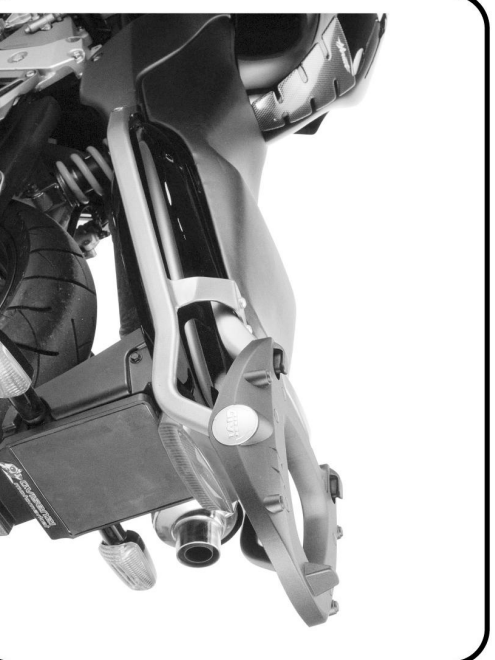

art. M 5

PIASTRA MONOKEY PER MONORACK FZ
MONOKEY PLATE FOR MONORACK FZ
PLATINE MONOKEY POUR MONORACK FZ
MONOKEY PLATTE FÜR MONORACK FZ

ISTRUZIONI DI MONTAGGIO - MOUNTING INSTRUCTION
PLAN DE MONTAGE
BAUENLEITUNG - ISTRUCCIONES DE MONTAJE

1
Z 622
PIASTRA
PLATE
PLATINE
PLATTE
PIELINA

2
MONORACK FZ

3
VITE TCEI M 6X25
BOLT M 6X25
SCHRAUBE M6X25
TORNILLO M6X25

4
COPRIFORO
HOIE CAP
CACHE TROUS
ABDECKUNG
TAPA AGUJERO

5
RONDELLA Ø 6
WASHER Ø 6
RONDELLE Ø 6
SCHEIBE Ø 6
ARANDELA Ø 6

6
RONDELLA Ø 6 X 18
WASHER Ø 6X18
RONDELLE Ø 6X18
SCHEIBE Ø 6X18
ARANDELA Ø 6X18

7
DADO M 6AUTOBLO.
NUT M 6
ECROU M 6
MUTTER M 6
TUERCA M 6

8
GOMMINO
RUBBER SPACER
CAOUTCHOUC
GUMMI
Z 126

9
TAPPO ANTIFURTO
ANTI-THEFT CAP
BOUCHON ANTI-VOL
ANTI-DIEBSTAHL
TAPON ANTI-ROBO