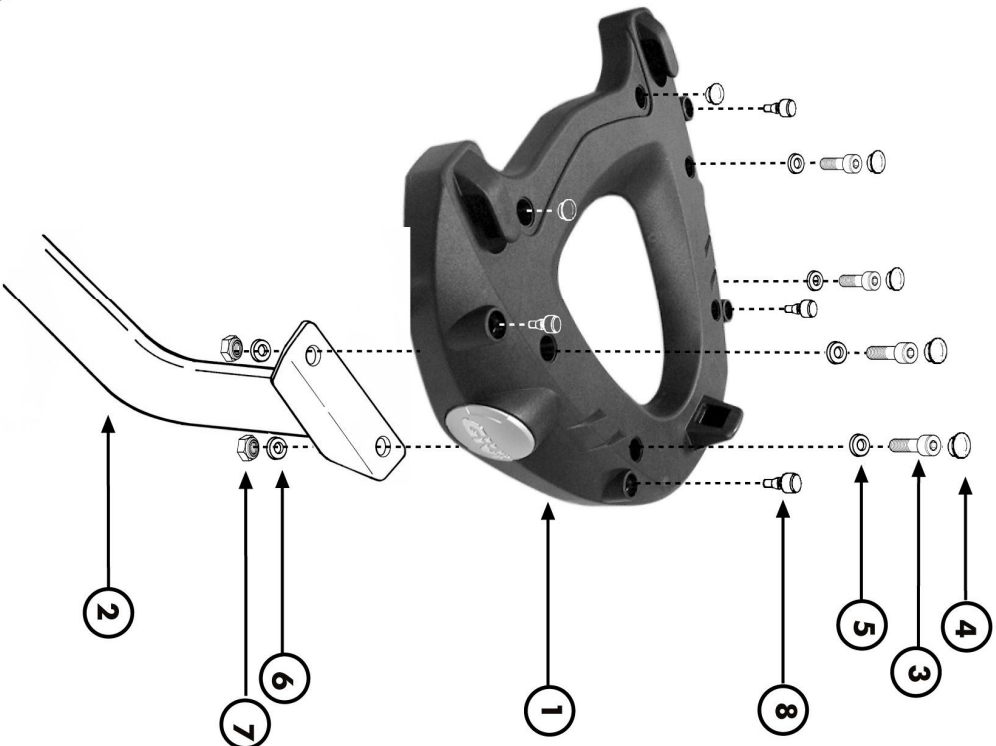

art. M 5

PIASTRA MONOKEY PER MONORACK FZ
MONOKEY PLATE FOR MONORACK FZ
PLATINE MONOKEY POUR MONORACK FZ
MONOKEY PLATTE FÜR MONORACK FZ

ISTRUZIONI DI MONTAGGIO - MOUNTING INSTRUCTION
PLAN DE MONTAGE
BAUENLEITUNG - ISTRUCCIONES DE MONTAJE

1
Z 622
PIASTRA
PLATE
PLATINE
PLATTE
PIELINA

2
MONORACK FZ

3
VITE TCEI M 6X25
BOLT M 6X25
SCHRAUBE M6X25
TORNILLO M6X25

4
COPRIFORO
HOIE CAP
CACHE TROUS
ABDECKUNG
TAPA AGUJERO

5
RONDELLA Ø 6
WASHER Ø 6
RONDELLE Ø 6
SCHEIBE Ø 6
ARANDELA Ø 6

6
RONDELLA Ø 6 X 18
WASHER Ø 6X18
RONDELLE Ø 6X18
SCHEIBE Ø 6X18
ARANDELA Ø 6X18

7
DADO M 6AUTOBLO.
NUT M 6
ECROU M 6
MUTTER M 6
TUERCA M 6

8
GOMMINO
RUBBER SPACER
CAOUTCHOUC
GUMMI
Z 126

9
TAPPO ANTIFURTO
ANTI-THEFT CAP
BOUCHON ANTI-VOL
ANTI-DIEBSTAHL
TAPON ANTI-ROBO