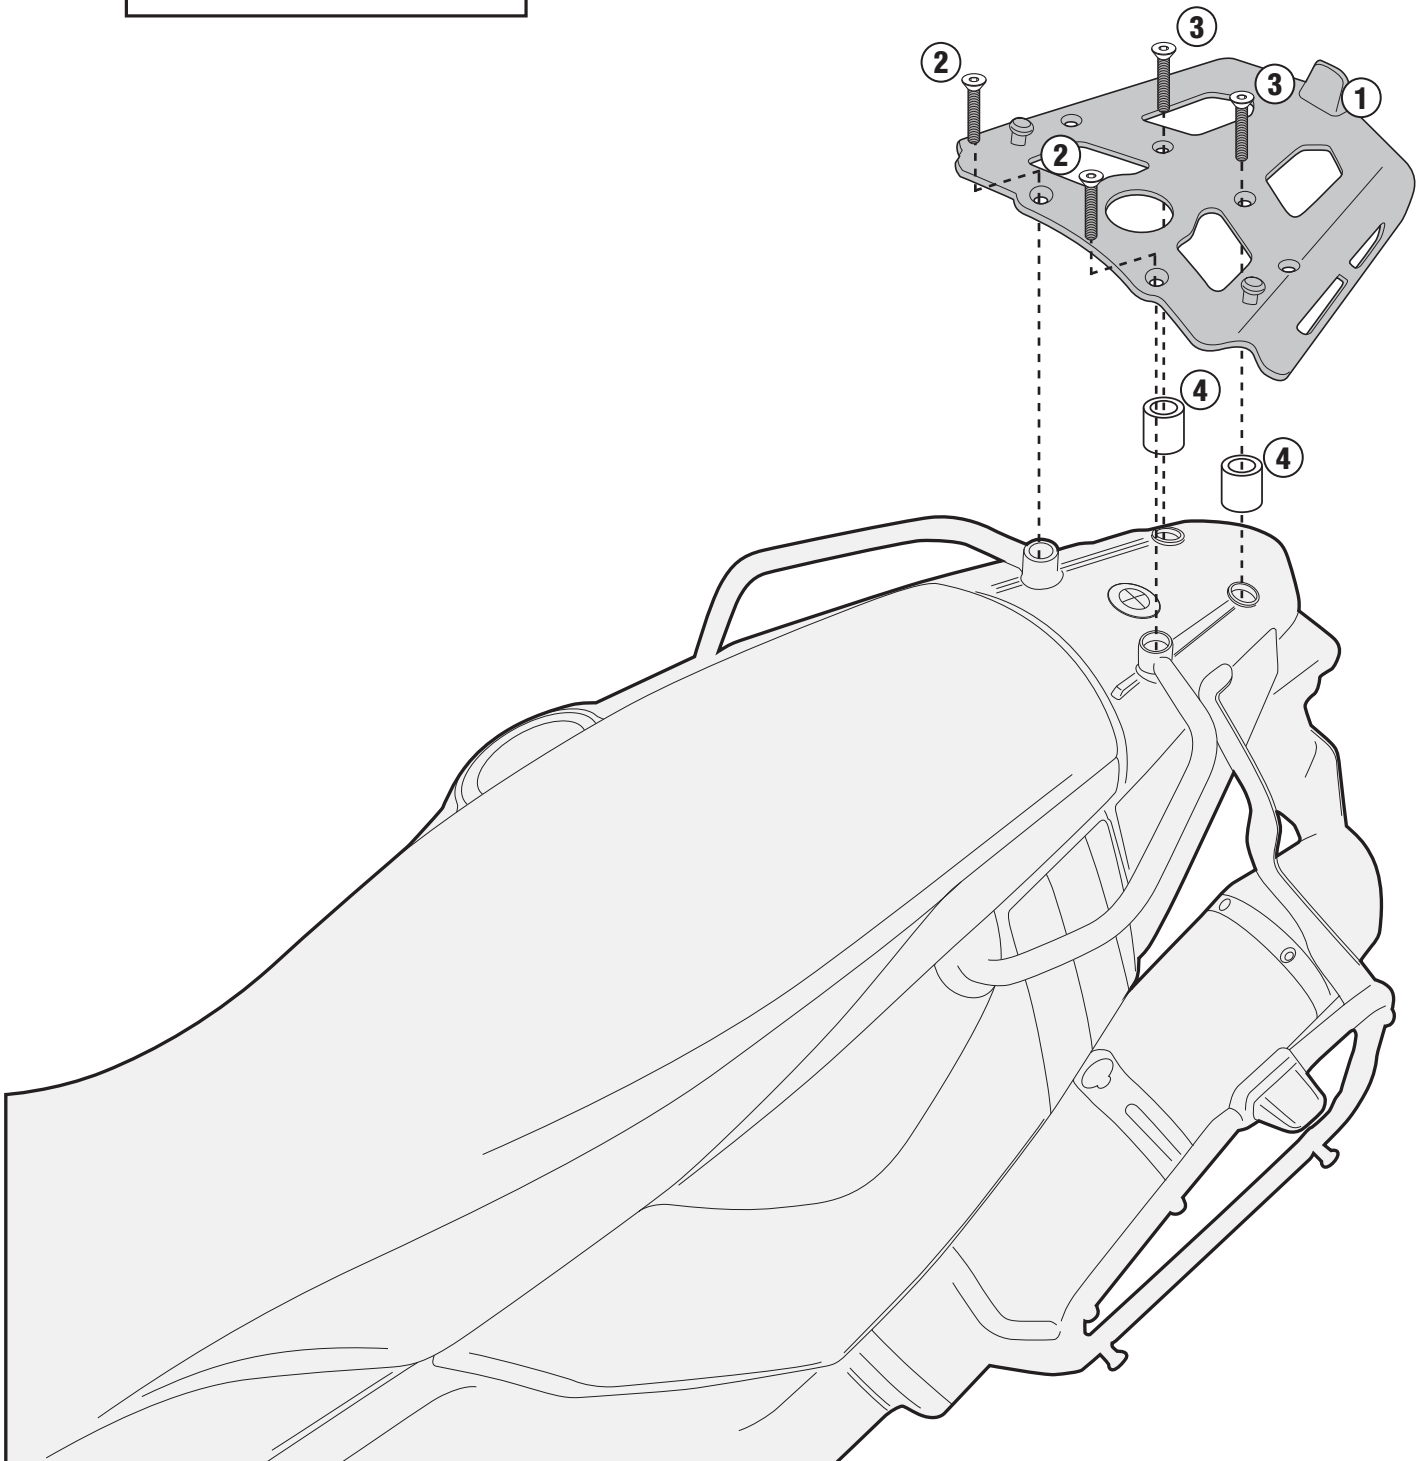

SRA5103 - KRA5103

PORTAPACCO SPECIFICO - SPECIFIC HOLDER - PORTE-PAQUET SPÉCIFIQUE - SPEZIFISCHER TRÄGER - PORTA-EQUIPAJE ESPECÍFICO

BMW F650GS - F800GS (2008-2012)

N°	Descrizione	Caratteristiche	Codice	Quantità	
1	Piastra - Plate Platine - Platte Parrilla		GL2023	1	
2	Vite - Screw Vis - Schraube Tornillo	TSCEI M8x55	-	2	
3	Vite - Screw Vis - Schraube Tornillo	TSCEI M8x65		2	
4	Distanziale - Spacer Entretoise - Distanzstueck Distanciador	Ø16x32 foro 8.5mm	V696	2	

SRA5103 - KRA5103

PORTAPACCO SPECIFICO - SPECIFIC HOLDER - PORTE-PAQUET SPÉCIFIQUE - SPEZIFISCHER TRÄGER - PORTA-EQUIPAJE ESPECÍFICO

BMW F650GS - F800GS (2008-2012)

ATTENZIONE: CARICO MASSIMO 6Kg
WARNING: MAX LOAD, 6Kg.
ATTENTION: CHARGE MAXIMUM, 6Kg.
ACHTUNG: MAX, 6Kg.
¡ATENCIÓN!: CARGA MÁXIMA, 6Kg.