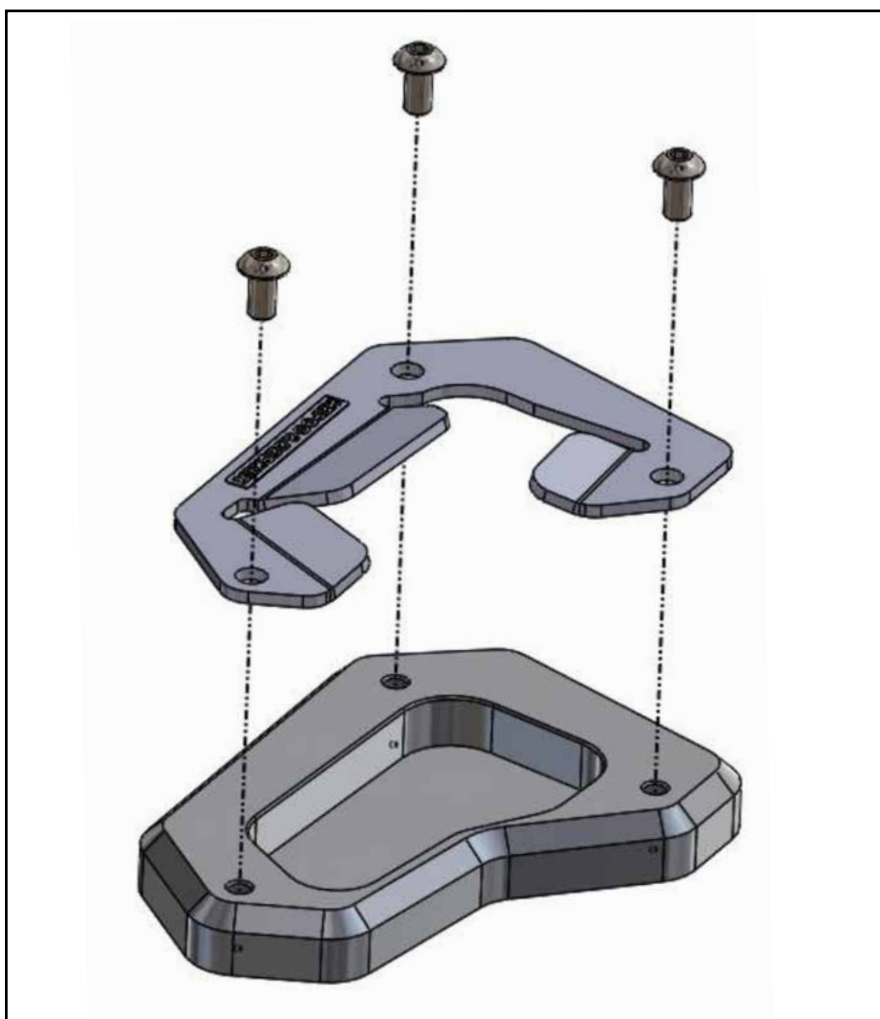

Seitenständerplatte / Side stand enlargement

TRIUMPH Tiger 1200 Explorer
(2016-2021)

Art.Nr./Item-no.:

42117547 00 91

Nur passend für Modelle mit diesem Seitenständerfuß:
Fits only models with this side stand:

Inhalt

1x 700012078 Grundplatte
1x 700012088 Gegenplatte
1x 700012089 Schraubensatz:
3x Linsenschraube M5x10

Content

1x 700012078 Base plate
1x 700012088 Counter plate
1x 700012089 Screw kit:
3x Filister head screw M5x10

Benötigte Werkzeuge / Required tools

Innensechskantschlüssel Gr. 3 /
Allen key size 3

Schraubensicherung,
mittelfest /
Liquid thread locker,
medium strength

Vorbereitende Maßnahmen / Preparatory actions

Die Unterseite des Seitenständerfußes
reinigen.

Clean the bottom of the side stand.

Wichtig / Important

Für die Montage der Schrauben, Sicherungs-
mittel verwenden und diese dann mit 4 Nm
anziehen. Nach der Montage den festen Sitz
kontrollieren!

Use liquid thread locker for mounting the
screws and then tighten them with 4 Nm.
After assembly, check the tight fit!