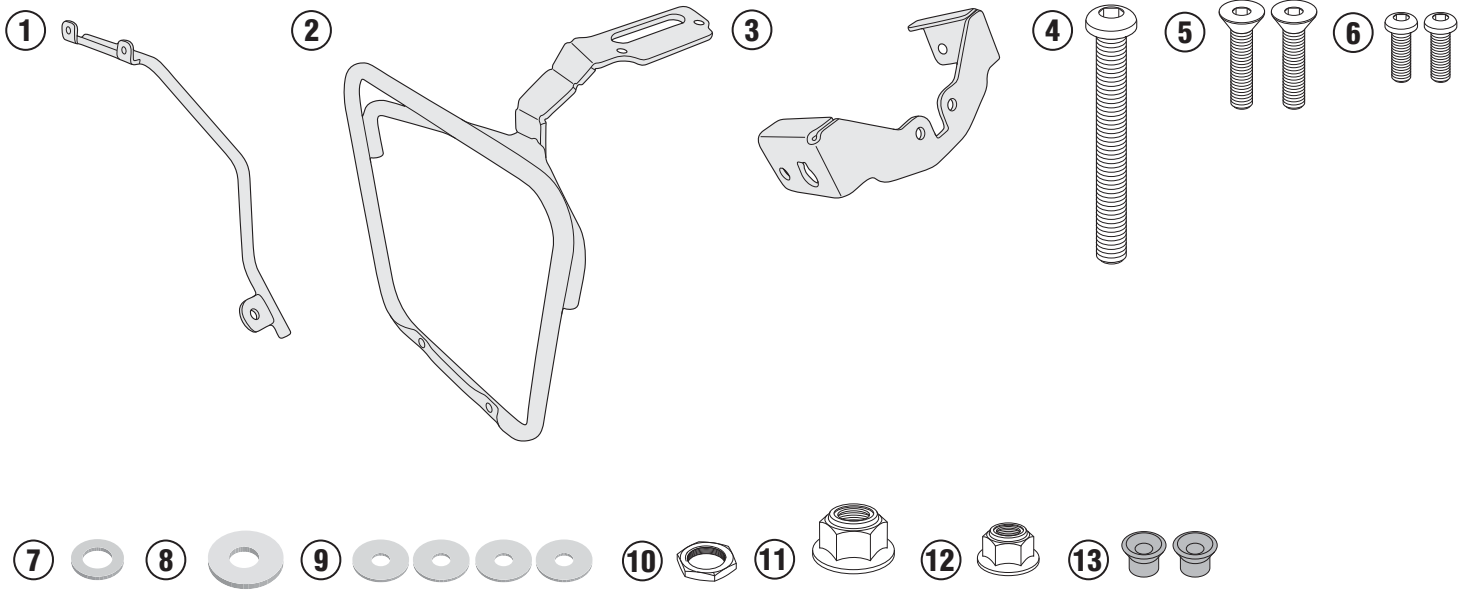

TMT5115

PORTAPACCO SPECIFICO - SPECIFIC HOLDER - PORTE-PAQUET SPÉCIFIQUE - SPEZIFISCHER TRÄGER - PORTA-EQUIPAJE ESPECÍFICO - TRANSPORTADOR ESPECÍFICO

BMW NINE T (2014 - 2015)

N°	Descrizione	Caratteristiche	Codice	Quantità
1	Supporto - Support - Support Halterung - Soporte - Apoio	-	GNB1497S	1
2	Supporto - Support - Support Halterung - Soporte - Apoio	-	GNB1498S	1
3	Supporto - Support - Support Halterung - Soporte - Apoio	-	GL2760S	1
4	Vite - Screw Vis - Schraube Tornillo - Parafuso	TBEI Mx55	855TBEI	1
5	Vite - Screw Vis - Schraube Tornillo - Parafuso	TSP M6x25	625TSP	2
6	Vite - Screw Vis - Schraube Tornillo - Parafuso	TBEI M5x16	516TBEI	2
7	Rondella - Washer Rondelle - Scheibe Arandela - Arruela	-	814RON	1
8	Rondella - Washer Rondelle - Scheibe Arandela - Arruela	-	820RON	1
9	Rondella - Washer Rondelle - Scheibe Arandela - Arruela	-	515RON	4
10	Dado - Bolt - Ecrou Mutter - Tuerca - Porca	-	V423	1
11	Dado - Bolt - Ecrou Mutter - Tuerca - Porca	Dado Auto bloccante Flangiato Flangiato M8	8DADIAFLN	1
12	Dado - Bolt - Ecrou Mutter - Tuerca - Porca	Dado Auto Bloccante Flangiato M6	6DADIAFL	2
13	Funghetto - Support hooks - Befestigungspilz - Crochets support -	-	Z125X	2
14	Componenti Originali - Original Parts Parties Originales - Original Bauteile Componentes Originales - Componentes Originais	-	-	-

TMT5115

PORTAPACCO SPECIFICO - SPECIFIC HOLDER - PORTE-PAQUET SPÉCIFIQUE - SPEZIFISCHER TRÄGER - PORTA-EQUIPAJE ESPECÍFICO - TRANSPORTADOR ESPECÍFICO

BMW NINE T (2014 - 2015)

TMT5115

PORTAPACCO SPECIFICO - SPECIFIC HOLDER - PORTE-PAQUET SPÉCIFIQUE - SPEZIFISCHER TRÄGER - PORTA-EQUIPAJE ESPECÍFICO - TRANSPORTADOR ESPECÍFICO

BMW NINE T (2014 - 2015)

TMT5115

PORTAPACCO SPECIFICO - SPECIFIC HOLDER - PORTE-PAQUET SPÉCIFIQUE - SPEZIFISCHER TRÄGER - PORTA-EQUIPAJE ESPECÍFICO - TRANSPORTADOR ESPECÍFICO

BMW NINE T (2014 - 2015)