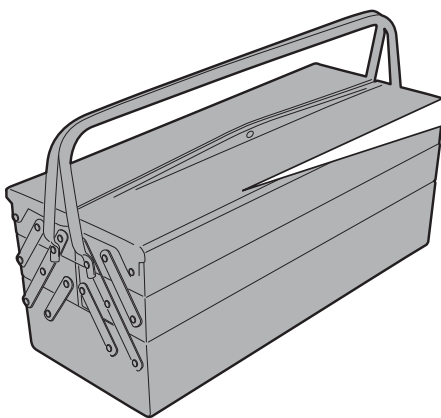

TMT5115

PORTAPACCO SPECIFICO - SPECIFIC HOLDER - PORTE-PAQUET SPÉCIFIQUE - SPEZIFISCHER TRÄGER - PORTA-EQUIPAJE ESPECÍFICO - TRANSPORTADOR ESPECÍFICO

BMW NINE T (2014 - 2015)

N°	Descrizione	Caratteristiche	Codice	Quantità
1	Supporto - Support - Support Halterung - Soporte - Apoio	-	GNB1497S	1
2	Supporto - Support - Support Halterung - Soporte - Apoio	-	GNB1498S	1
3	Supporto - Support - Support Halterung - Soporte - Apoio	-	GL2760S	1
4	Vite - Screw Vis - Schraube Tornillo - Parafuso	TBEI Mx55	855TBEI	1
5	Vite - Screw Vis - Schraube Tornillo - Parafuso	TSP M6x25	625TSP	2
6	Vite - Screw Vis - Schraube Tornillo - Parafuso	TBEI M5x16	516TBEI	2
7	Rondella - Washer Rondelle - Scheibe Arandela - Arruela	-	814RON	1
8	Rondella - Washer Rondelle - Scheibe Arandela - Arruela	-	820RON	1
9	Rondella - Washer Rondelle - Scheibe Arandela - Arruela	-	515RON	4
10	Dado - Bolt - Ecrou Mutter - Tuerca - Porca	-	V423	1
11	Dado - Bolt - Ecrou Mutter - Tuerca - Porca	Dado Auto bloccante Flangiato Flangiato M8	8DADIAFLN	1
12	Dado - Bolt - Ecrou Mutter - Tuerca - Porca	Dado Auto Bloccante Flangiato M6	6DADIAFL	2
13	Funghetto - Support hooks - Befestigungspilz - Crochets support -	-	Z125X	2
14	Componenti Originali - Original Parts Parties Originales - Original Bauteile Componentes Originales - Componentes Originais	-	-	-

TMT5115

PORTAPACCO SPECIFICO - SPECIFIC HOLDER - PORTE-PAQUET SPÉCIFIQUE - SPEZIFISCHER TRÄGER - PORTA-EQUIPAJE ESPECÍFICO - TRANSPORTADOR ESPECÍFICO

BMW NINE T (2014 - 2015)

TMT5115

PORTAPACCO SPECIFICO - SPECIFIC HOLDER - PORTE-PAQUET SPÉCIFIQUE - SPEZIFISCHER TRÄGER - PORTA-EQUIPAJE ESPECÍFICO - TRANSPORTADOR ESPECÍFICO

BMW NINE T (2014 - 2015)

TMT5115

PORTAPACCO SPECIFICO - SPECIFIC HOLDER - PORTE-PAQUET SPÉCIFIQUE - SPEZIFISCHER TRÄGER - PORTA-EQUIPAJE ESPECÍFICO - TRANSPORTADOR ESPECÍFICO

BMW NINE T (2014 - 2015)