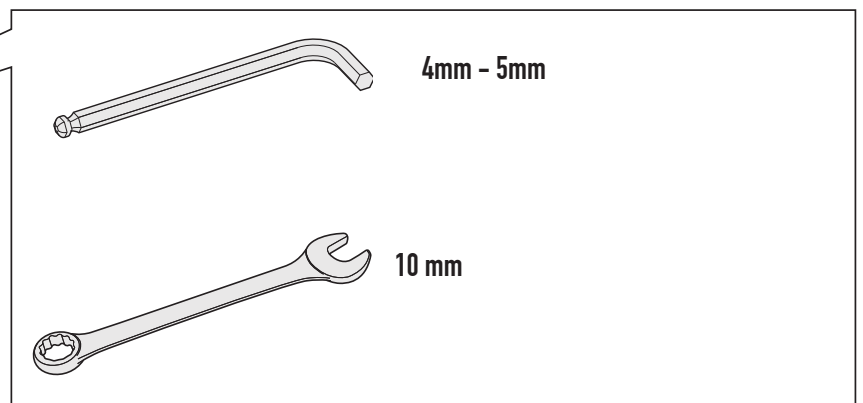

TMT5115

PORTAPACCO SPECIFICO - SPECIFIC HOLDER - PORTE-PAQUET SPÉCIFIQUE - SPEZIFISCHER TRÄGER - PORTA-EQUIPAJE ESPECÍFICO - TRANSPORTADOR ESPECÍFICO

BMW NINE T (2014 - 2015)

N°	Descrizione	Caratteristiche	Codice	Quantità
1	Supporto - Support - Support Halterung - Soporte - Apoio	-	GNB1497S	1
2	Supporto - Support - Support Halterung - Soporte - Apoio	-	GNB1498S	1
3	Supporto - Support - Support Halterung - Soporte - Apoio	-	GL2760S	1
4	Vite - Screw Vis - Schraube Tornillo - Parafuso	TBEI Mx55	855TBEI	1
5	Vite - Screw Vis - Schraube Tornillo - Parafuso	TSP M6x25	625TSP	2
6	Vite - Screw Vis - Schraube Tornillo - Parafuso	TBEI M5x16	516TBEI	2
7	Rondella - Washer Rondelle - Scheibe Arandela - Arruela	-	814RON	1
8	Rondella - Washer Rondelle - Scheibe Arandela - Arruela	-	820RON	1
9	Rondella - Washer Rondelle - Scheibe Arandela - Arruela	-	515RON	4
10	Dado - Bolt - Ecrou Mutter - Tuerca - Porca	-	V423	1
11	Dado - Bolt - Ecrou Mutter - Tuerca - Porca	Dado Auto bloccante Flangiato Flangiato M8	8DADIAFLN	1
12	Dado - Bolt - Ecrou Mutter - Tuerca - Porca	Dado Auto Bloccante Flangiato M6	6DADIAFL	2
13	Funghetto - Support hooks - Befestigungspilz - Crochets support -	-	Z125X	2
14	Componenti Originali - Original Parts Parties Originales - Original Bauteile Componentes Originales - Componentes Originais	-	-	-

TMT5115

PORTAPACCO SPECIFICO - SPECIFIC HOLDER - PORTE-PAQUET SPÉCIFIQUE - SPEZIFISCHER TRÄGER - PORTA-EQUIPAJE ESPECÍFICO - TRANSPORTADOR ESPECÍFICO

BMW NINE T (2014 - 2015)

TMT5115

PORTAPACCO SPECIFICO - SPECIFIC HOLDER - PORTE-PAQUET SPÉCIFIQUE - SPEZIFISCHER TRÄGER - PORTA-EQUIPAJE ESPECÍFICO - TRANSPORTADOR ESPECÍFICO