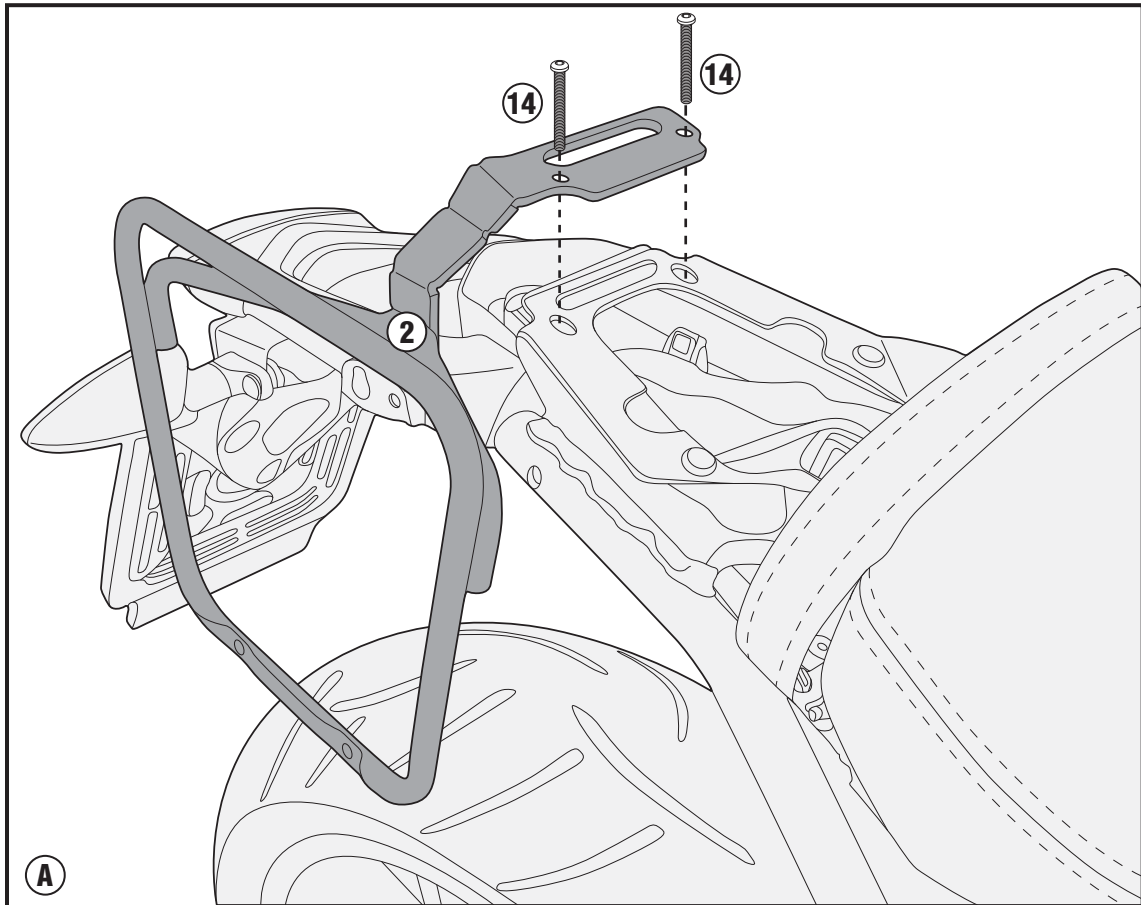

TMT5115

PORTAPACCO SPECIFICO - SPECIFIC HOLDER - PORTE-PAQUET SPÉCIFIQUE - SPEZIFISCHER TRÄGER - PORTA-EQUIPAJE ESPECÍFICO - TRANSPORTADOR ESPECÍFICO

BMW NINE T (2014 - 2015)