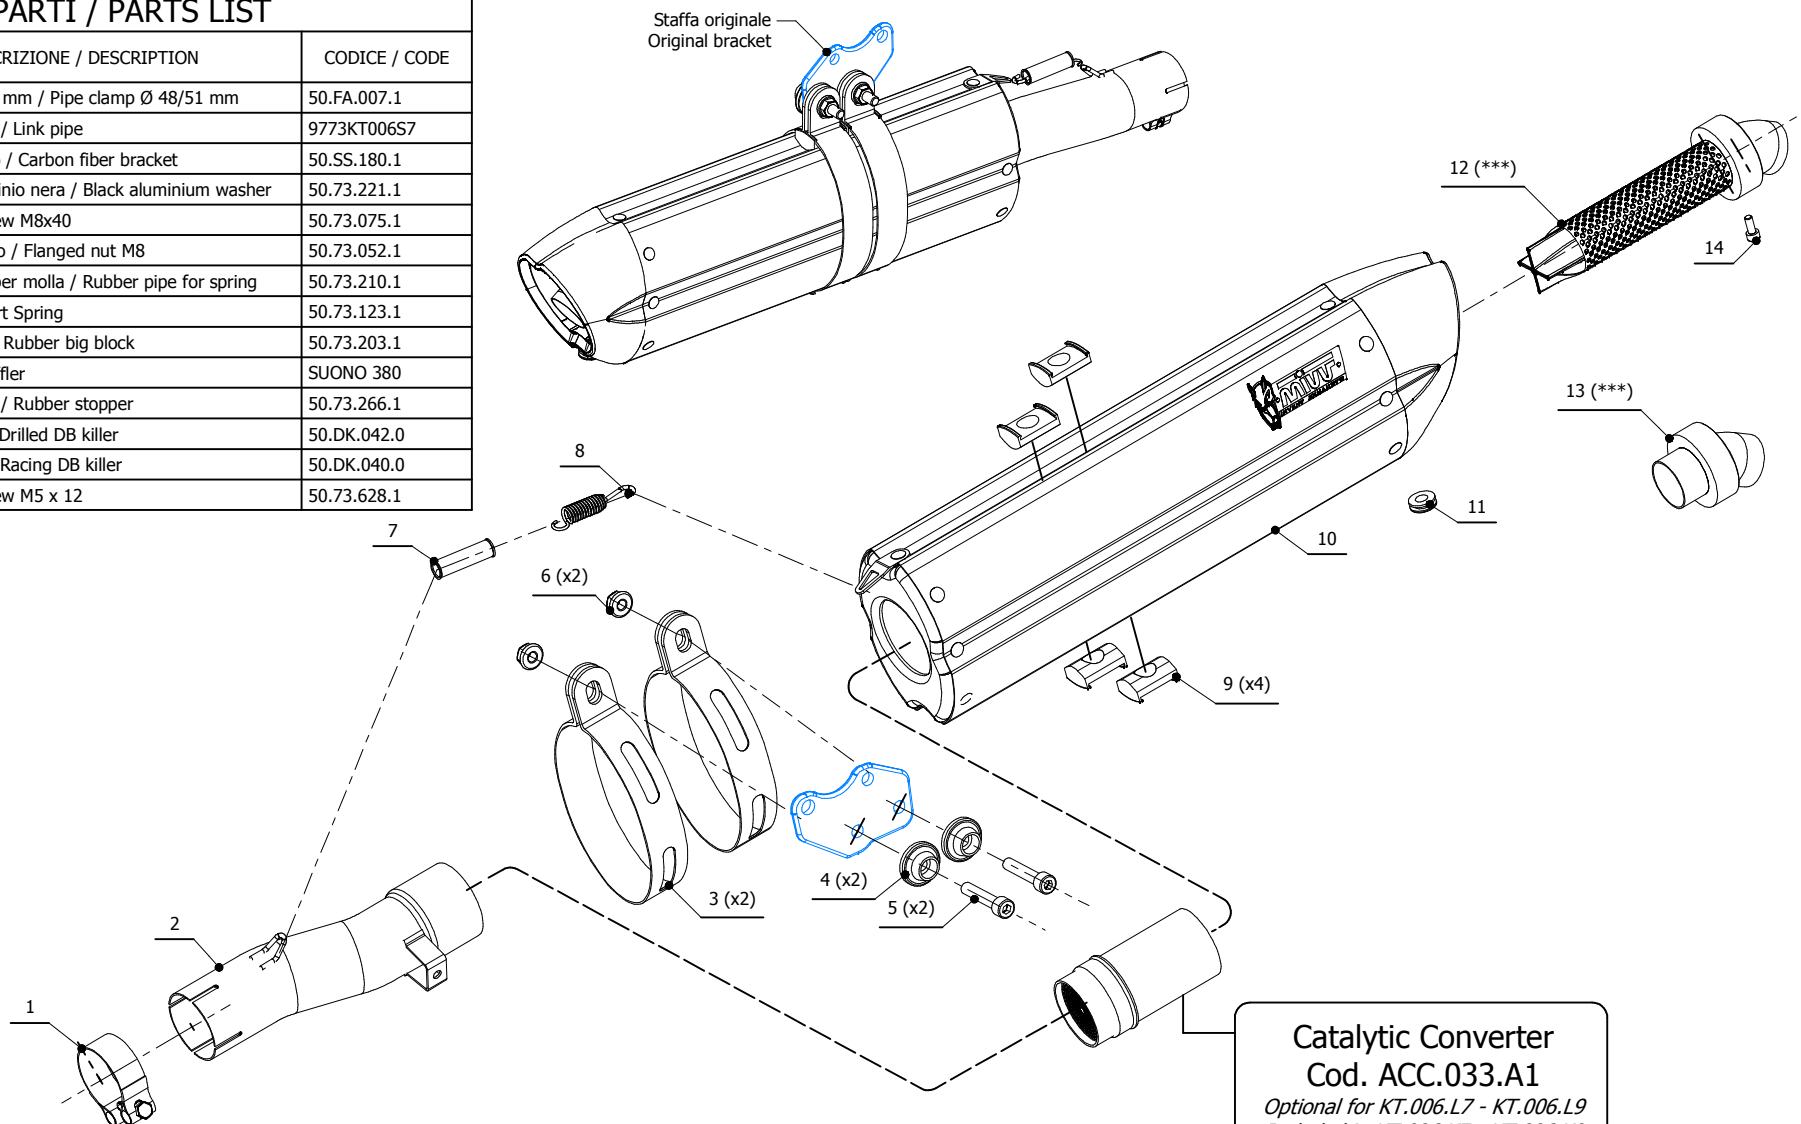

MODEL KTM 690 ENDURO SMC
KTM LC4 640 ADVENTURE

LINE SLIP ON

YEAR 2008-2013
2003-2006

MUFFLER SUONO

SCHEMATIC

ELENCO PARTI / PARTS LIST

#	QTÀ / QTY	DESCRIZIONE / DESCRIPTION	CODICE / CODE
1	1	Fascetta Ø 48/51 mm / Pipe clamp Ø 48/51 mm	50.FA.007.1
2	1	Tubo di raccordo / Link pipe	9773KT006S7
3	2	Staffa in carbonio / Carbon fiber bracket	50.SS.180.1
4	2	Rondella in alluminio nera / Black aluminium washer	50.73.221.1
5	2	Vite M8x40 / Screw M8x40	50.73.075.1
6	2	Dado M8 flangiato / Flanged nut M8	50.73.052.1
7	1	Tubo in gomma per molla / Rubber pipe for spring	50.73.210.1
8	1	Molla corta / Short Spring	50.73.123.1
9	4	Tassello grande / Rubber big block	50.73.203.1
10	1	Silenziatore / Muffler	SUONO 380
11	1	Tappo in gomma / Rubber stopper	50.73.266.1
12	1	Db Killer forato / Drilled DB killer	50.DK.042.0
13	1	Db Killer racing / Racing DB killer	50.DK.040.0
14	1	Vite M5x12 / Screw M5 x 12	50.73.628.1

*** ATTENZIONE. La rimozione del dB-killer può causare il danneggiamento delle frecce o di altre parti in plastica.
*** WARNING. Removal of dB-killer could cause melting of the traffic indicator light or other plastic parts.