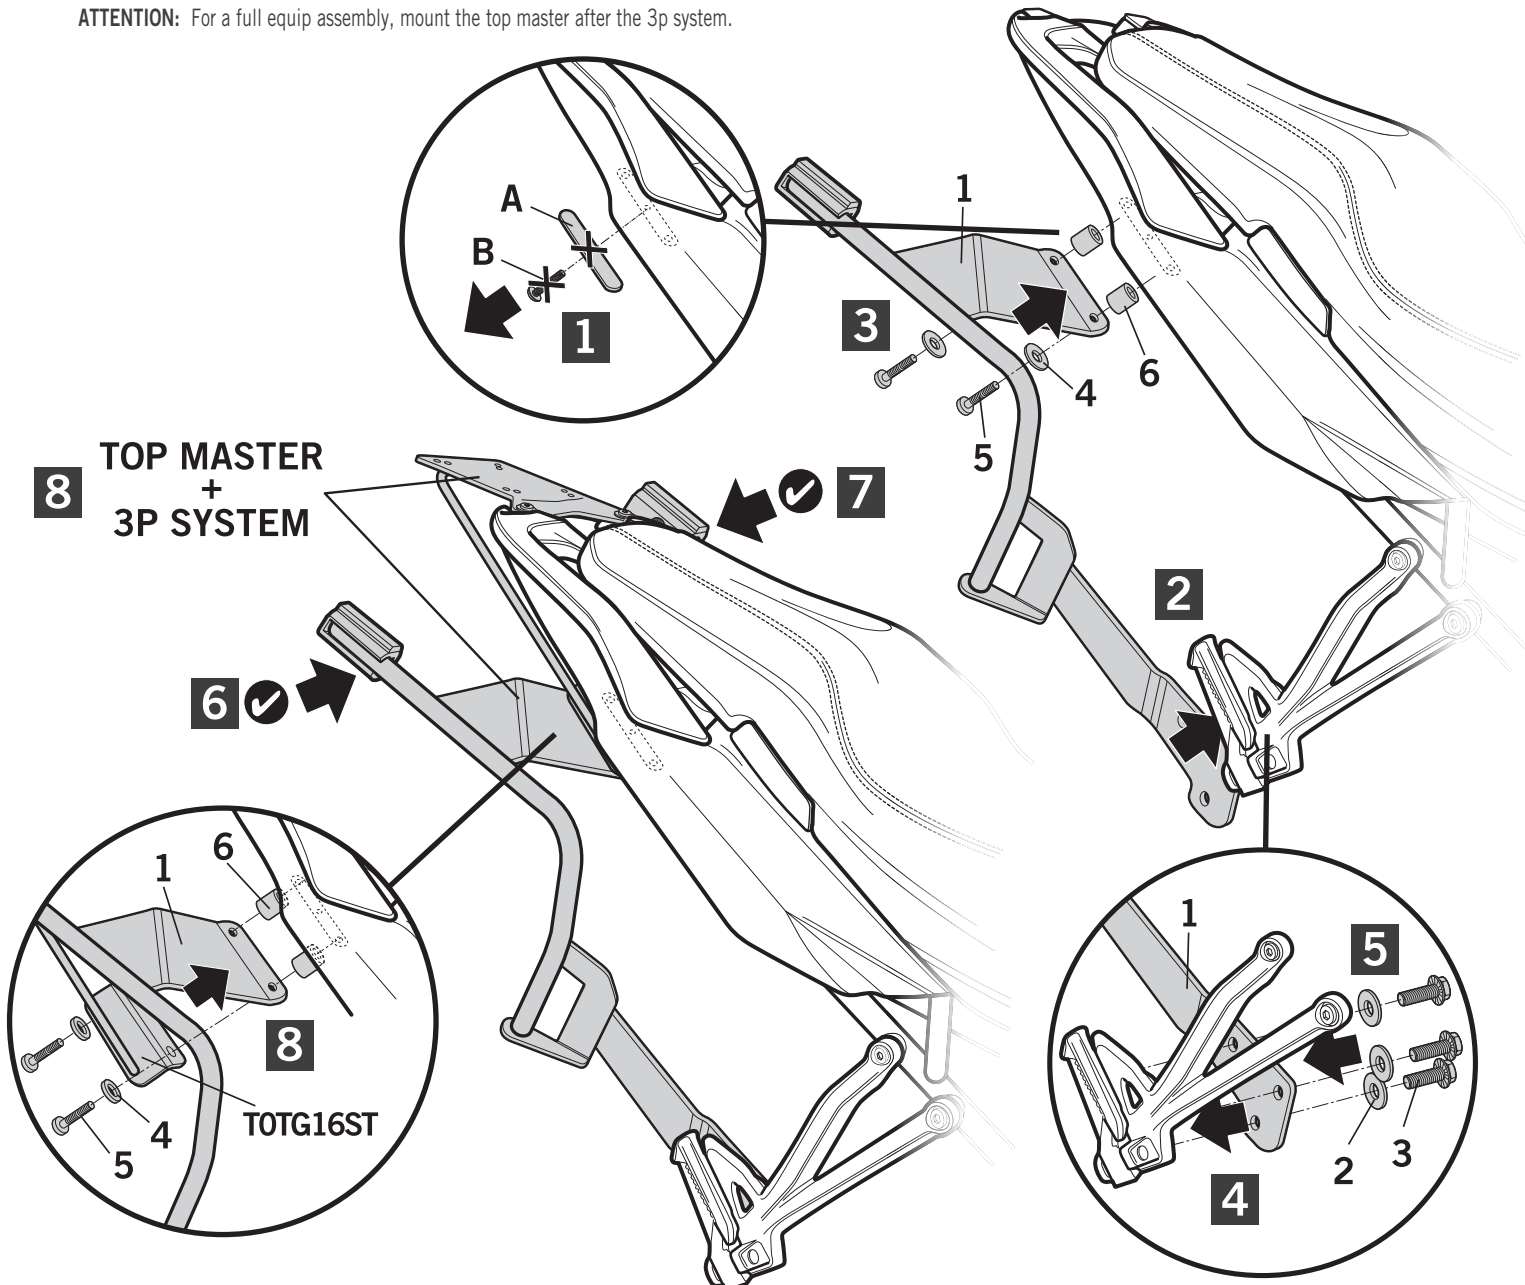

! WARNING!

GB Do not fully tighten the screws until it is ensured that the KIT is correctly attached and aligned.

E No apretar los tornillos del todo hasta asegurarse que el KIT está correctamente colocado y alineado.

D Ziehen Sie die Schrauben nicht ganz fest, bevor Sie sich nicht vergewissert haben, daß der Bausatz korrekt eingestellt und ausgerichtet ist.

I Non stringere del tutto le viti fin tanto non si è sicuri che il kit è collocato correttamente e allineato.

F Ne pas serrer les vis avant d'être sûr que le KIT est correctement monté et ajusté.

ATTENTION: For a full equip assembly, mount the top master after the 3p system.

8 TOP MASTER
+
3P SYSTEM

TOTG16ST