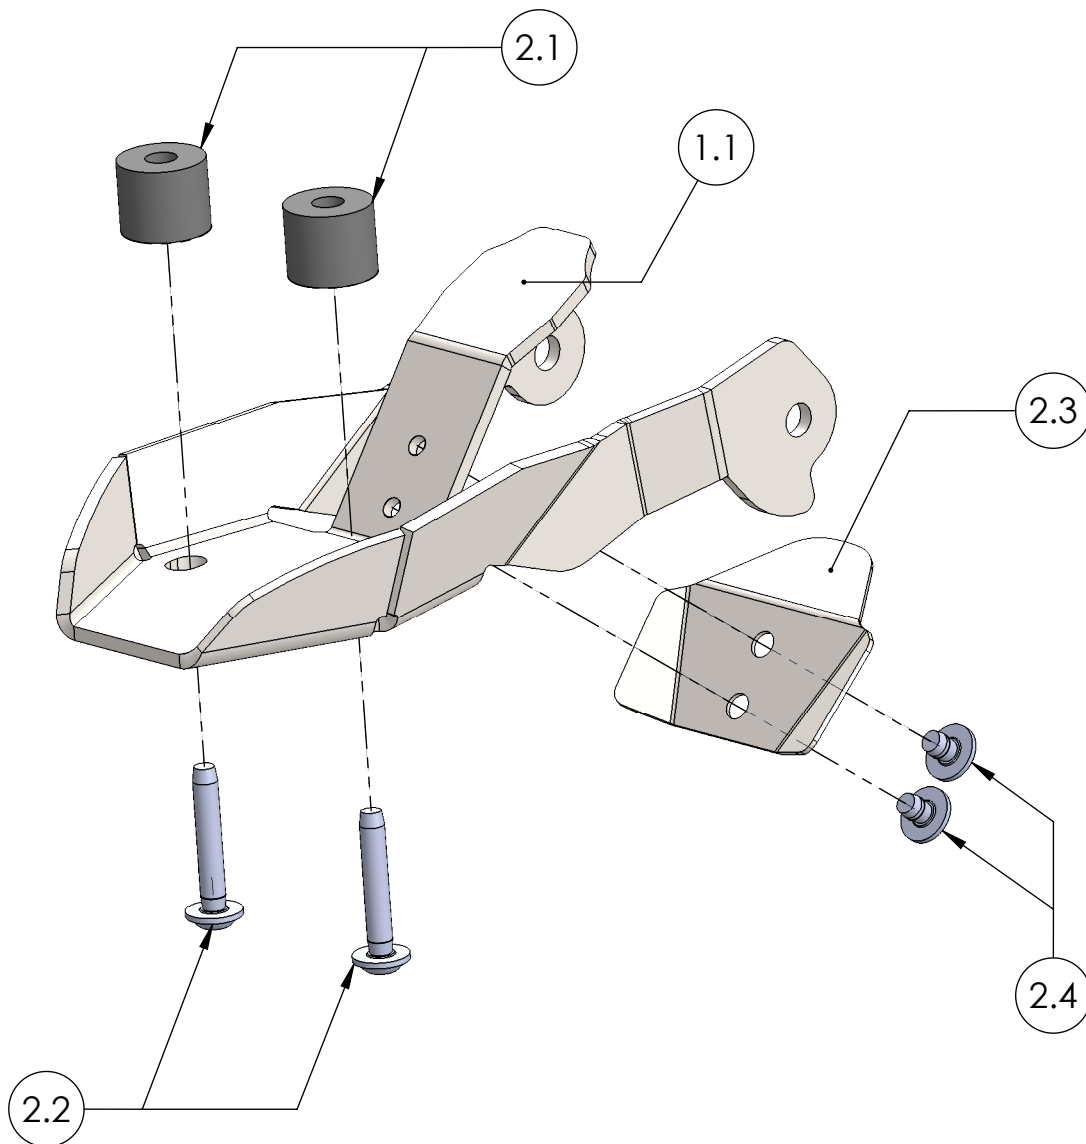

Artikelnummer:  
Item No. 232644277,-4282

Rev.:  
./.

Ausgabedatum:  
05.02.2018

**Kennzeichenhalterset Ducati Panigale V4 Bj.18-**

POS-NR.	Zeichnungsnummer	BESCHREIBUNG	MENGE	Anzugs- moment	Besonderheiten
1	1332_0_11	Grundplatte	1		
2	1332_0_13	Montageset KZH Ducati Panigale V4 Bj.18-	1		
2.1	867_0_12	Distanzhülse_18x6,5x15	2		
2.2	DIN ISO 7380 F M5 x 30	Linienkopf m. Flansch u. Innensechskant	2	10	
2.3	1332_0_12	Abdeckblech	1		
2.4	DIN ISO 7380 F M5 x 6	Linienkopf m. Flansch u. Innensechskant	2	6	