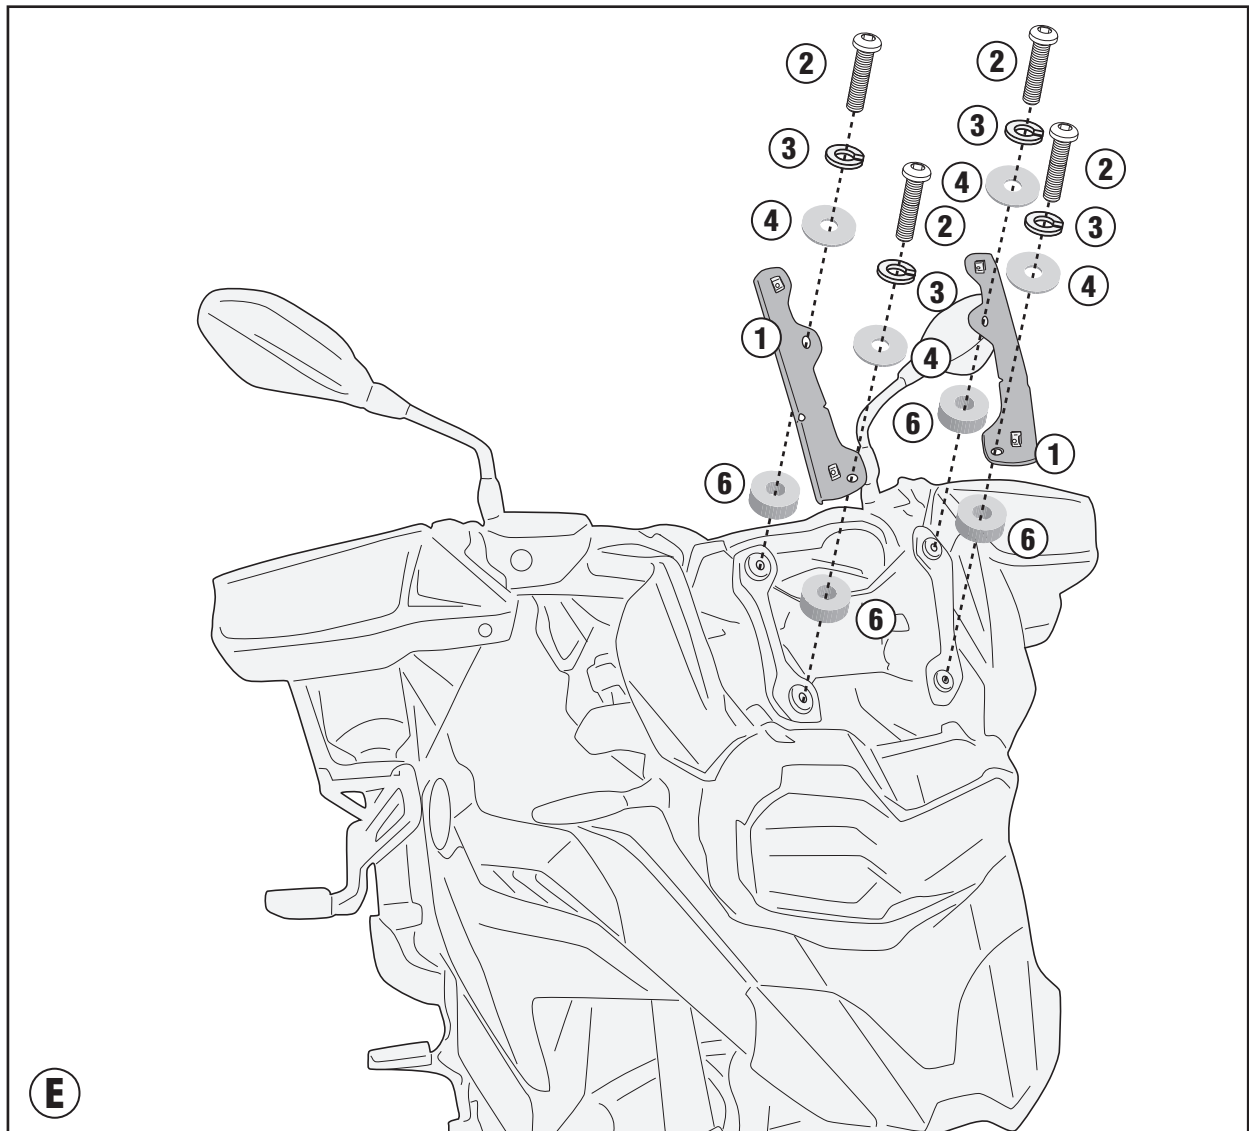

D5129KIT - D5129KITK

ATTACCHI SPECIFICI - SPECIFIC FITTING KIT FOR - KIT DE MONTAGE SPECIFIQUE POUR - SPEZIFISCHER MONTAGEKIT FÜR - ANLAJE ESPECÍFICO PARA - ANCHORAGE ESPECÍFICO

BMW F750GS (2018/2019)