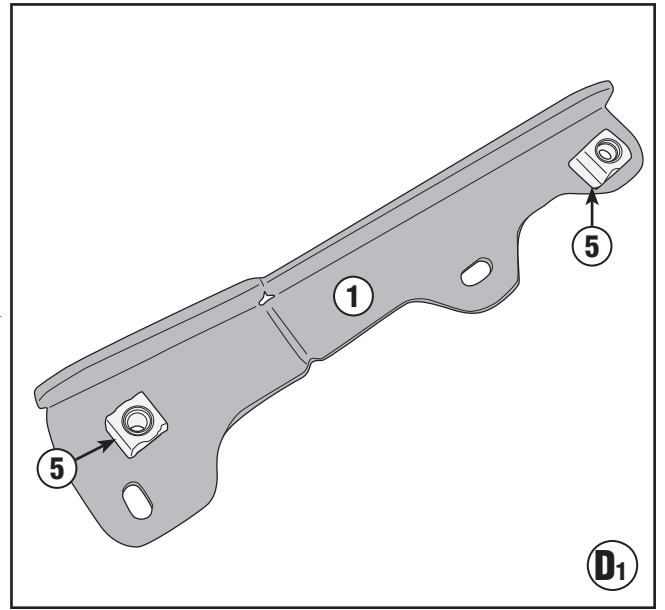

D5129KIT - D5129KITK

ATTACCHI SPECIFICI - SPECIFIC FITTING KIT FOR - KIT DE MONTAGE SPECIFIQUE POUR - SPEZIFISCHER MONTAGEKIT FÜR - ANLAJE ESPECÍFICO PARA - ANCHORAGE ESPECÍFICO

BMW F750GS (2018/2019)