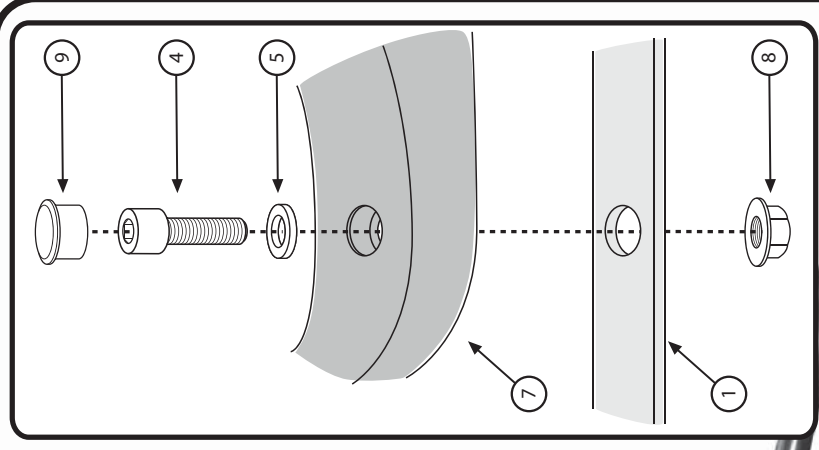

SR5107 - KSR5107

PIASTRA SPECIFICA - SPECIFIC PLATE
PLATINE SPECIFIQUE - SPECIFISCHE PLATTE - PARRILLA ESPECIFICA

BMW F650GS - F700GS - F800GS 2008 - 2013

ISTRUZIONI DI MONTAGGIO - MOUNTING INSTRUCTIONS
INSTRUCCIONES DE MONTAJE - BAUANLEITUNG - INSTRUCCIONES DE MONTAJE

 <p>1</p> <p>SUPPORTO GL2267 SUPPORT SUPPORT SOPORTE</p> <p>Q.TY n.1</p>	 <p>2</p> <p>VITE TEF M8x60mm SCREW M8x60mm SCHRAUBE M8x60mm TORNILLO M8x60mm</p> <p>Q.TY n.2</p>	 <p>3</p> <p>VITE TEF M8x55mm SCREW M8x55mm SCHRAUBE M8x55mm TORNILLO M8x55mm</p> <p>Q.TY n.2</p>	 <p>4</p> <p>VITE TCEI M6x25mm SCREW VIS SCHRAUBE TORNILLO</p> <p>Q.TY n.4</p>	 <p>5</p> <p>RONDELLA Ø6mm WASHER Ø6mm RONDELLE Ø6mm SCHIBE Ø6mm ARANDELA Ø6mm</p> <p>Q.TY n.4</p>	 <p>6</p> <p>DISTANZIALE Ø16x32mm SPACER ENTRETOISE DISTANZSTÜCK DISTANCIADOR</p> <p>Q.TY n.2</p>	 <p>7</p> <p>PIASTRA MONOKEY PLATE PLATINE PLATE PARRILLA</p> <p>Q.TY n.1</p>	 <p>8</p> <p>DADO A.B. M6 BOLT M6 ECROU M6 MUTTER M6 TUERCA M6</p> <p>Q.TY n.4</p>	 <p>9</p> <p>COPRIFORO BOLT CAP LETTROU STOPSLÖCK TAPA AGUJERO</p> <p>Q.TY n.6</p>	 <p>10</p> <p>DISTANZIALE Ø22x5mm SPACER ENTRETOISE DISTANZSTÜCK DISTANCIADOR</p> <p>Q.TY n.2</p>
---	--	--	---	---	--	---	--	--	--

10

SOLO CON PORTAVALIGE LATERALE SPECIFICO
ONLY WITH SPECIFIC TUBULAR SIDE-CASE HOLDER
SEUL AVEC PORTE-VALISES LATERAUX SPECIFIQUE
NUR FÜR SPEZIFISCHES STAHLROHR-SEITENTRÄGER
SOLO CON PORTA-MALETAS LATERAL ESPECIFICO