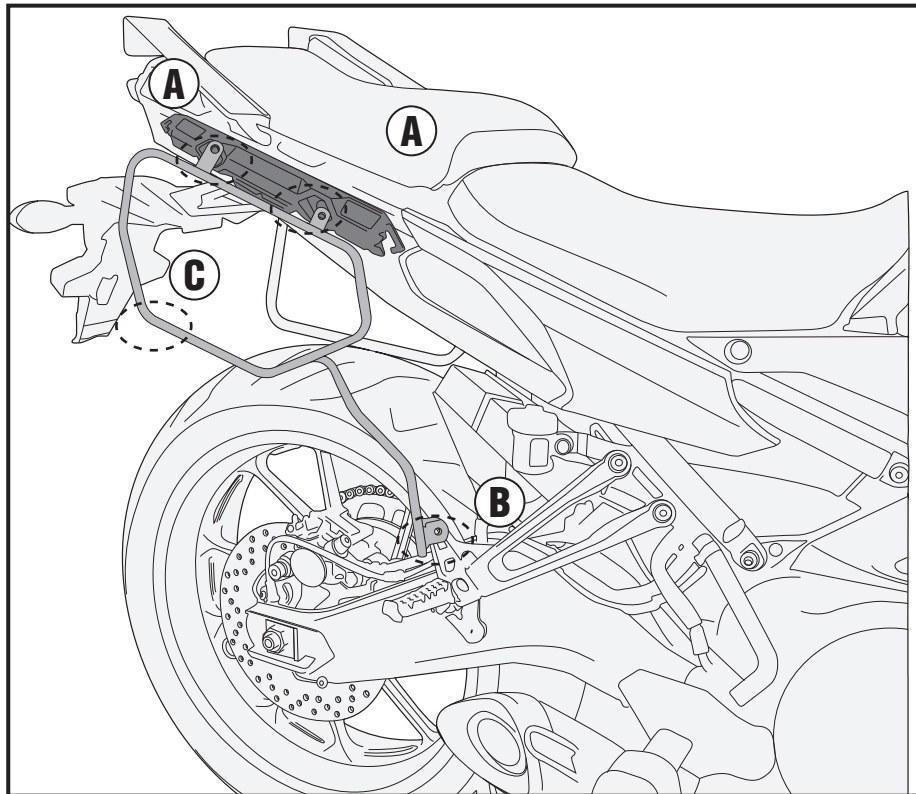

ONLY TE2122