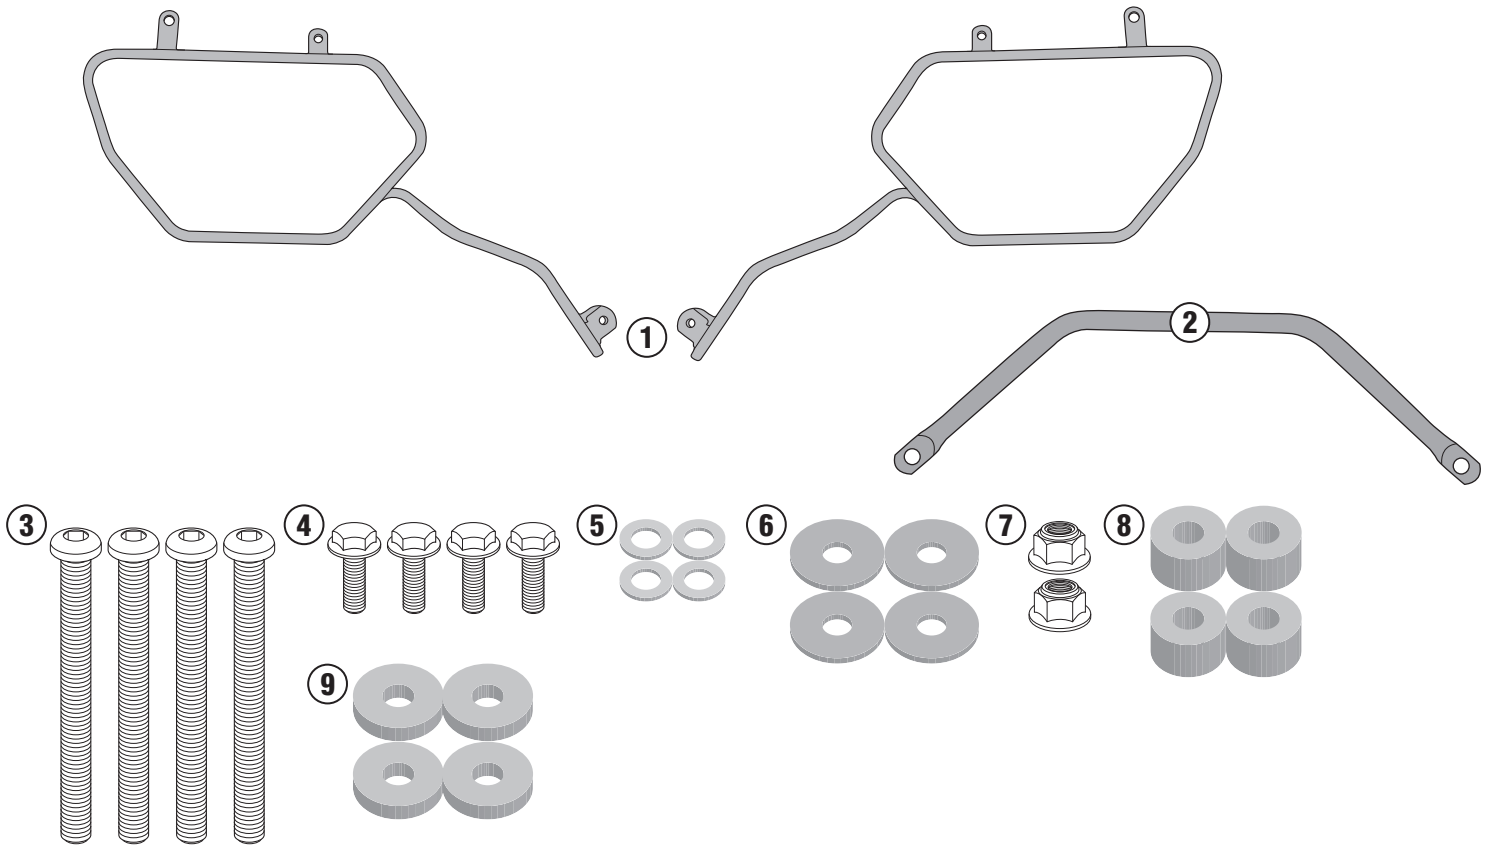

TE2122 - TE2122K

TELAJETTO LATERALE SPECIFICO - SPECIFIC SADDLEBAG TUBULAR HOLDER - SUPPORT TUBULAIRE POUR SACOCHES CAVALIÈRES - SPEZIAL SEITENTRAEGER FUER WEICHTASCHEN
PORTA ALFORJAS TUBULAR LATERAL - SUPORTE LATERAL DE ALFORGES

YAMAHA MT-09 TRACER (2015)

N°	Descrizione	Caratteristiche	Codice	Quantità
1	Supporto - Support - Support Halterung - Soporte - Apoio	-	TE2122 (Dx - Sx)	2 (Dx,Sx)
2	Supporto - Support - Support Halterung - Soporte - Apoio	-	GNB1398P	1
3	Vite - Screw Vis - Schraube Tornillo - Parafuso	TBEI M8x70	870TBEI	4
4	Vite - Screw Vis - Schraube Tornillo - Parafuso	TEF M6x16	616TEF	4
5	Rondella - Washer - Rondelle Scheibe - Arandela - Arruela	Ø 14 Foro 8mm	814RON	4
6	Rondella - Washer - Rondelle Scheibe - Arandela - Arruela	Ø 25 Foro 8mm	258RON	4
7	Dado - Bolt - Ecrou Mutter - Tuerca - Porca	Auto Bloccante Flangiato M6	6DADIAFLN	2
8	Distanziale - Spacer Entretoise - Distanzstueck Distanciador - Espaçador	-	C20L12F8,5T	4
9	Distanziale - Spacer Entretoise - Distanzstueck Distanciador - Espaçador	-	C24L5F8,5T	4
10	Componenti Originali - Original Parts Parties Originales - Original Bauteile Componentes Originales - Componentes Originais	-	-	-
11	Particolari Inclusi Nel Kit Viteria Del SR2122 Components Included In The Fitting Kit Of The SR2122 Pièces Inclues Dans Le Kit De Vis De SR2122 Die Einzelnen Teile Sind Bei Montagekit Der SR2122 Despieces Incluidos En El Kit De Anclajes De La SR2122	-	-	-

TE2122 - TE2122K

TELAIETTO LATERALE SPECIFICO - SPECIFIC SADDLEBAG TUBULAR HOLDER - SUPPORT TUBULAIRE POUR SACOCHES CAVALIÈRES - SPEZIAL SEITENTRAEGER FUER WEICHTASCHEN
PORTA ALFORJAS TUBULAR LATERAL - SUPORTE LATERAL DE ALFORGES

YAMAHA MT-09 TRACER (2015)