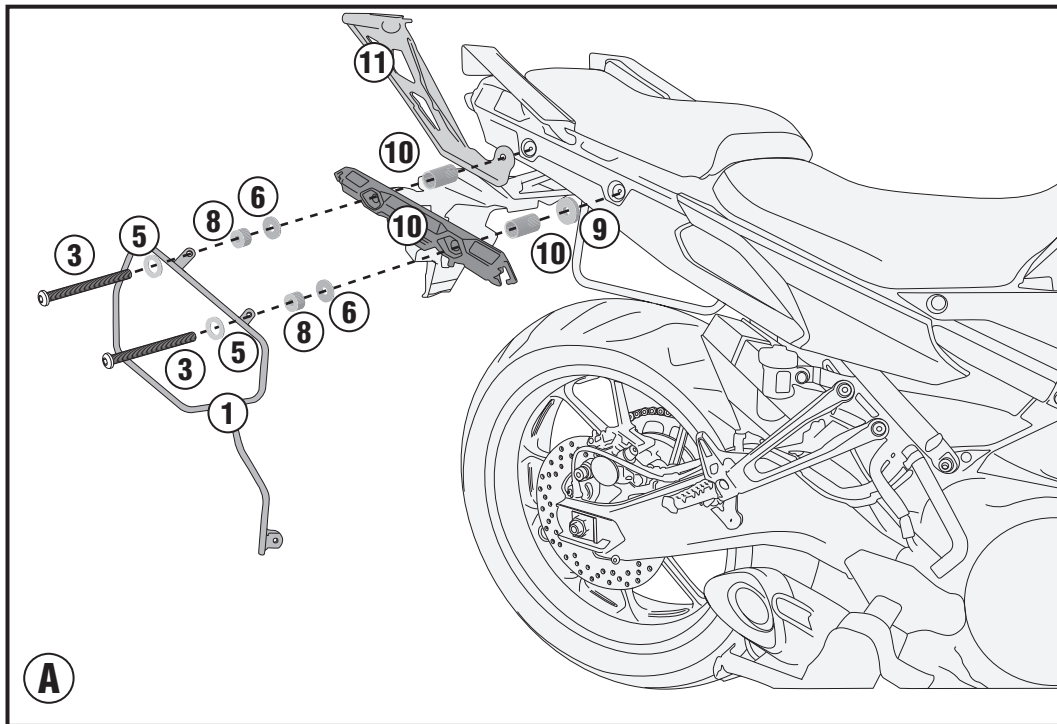

TE2122 - TE2122K

TELAIETTO LATERALE SPECIFICO - SPECIFIC SADDLEBAG TUBULAR HOLDER - SUPPORT TUBULAIRE POUR SACOCHES CAVALIÈRES - SPEZIAL SEITENTRAEGER FUER WEICHTASCHEN

PORTA ALFORJAS TUBULAR LATERAL - SUPORTE LATERAL DE ALFORGES

YAMAHA MT-09 TRACER (2015)

TE2122 + SR2122