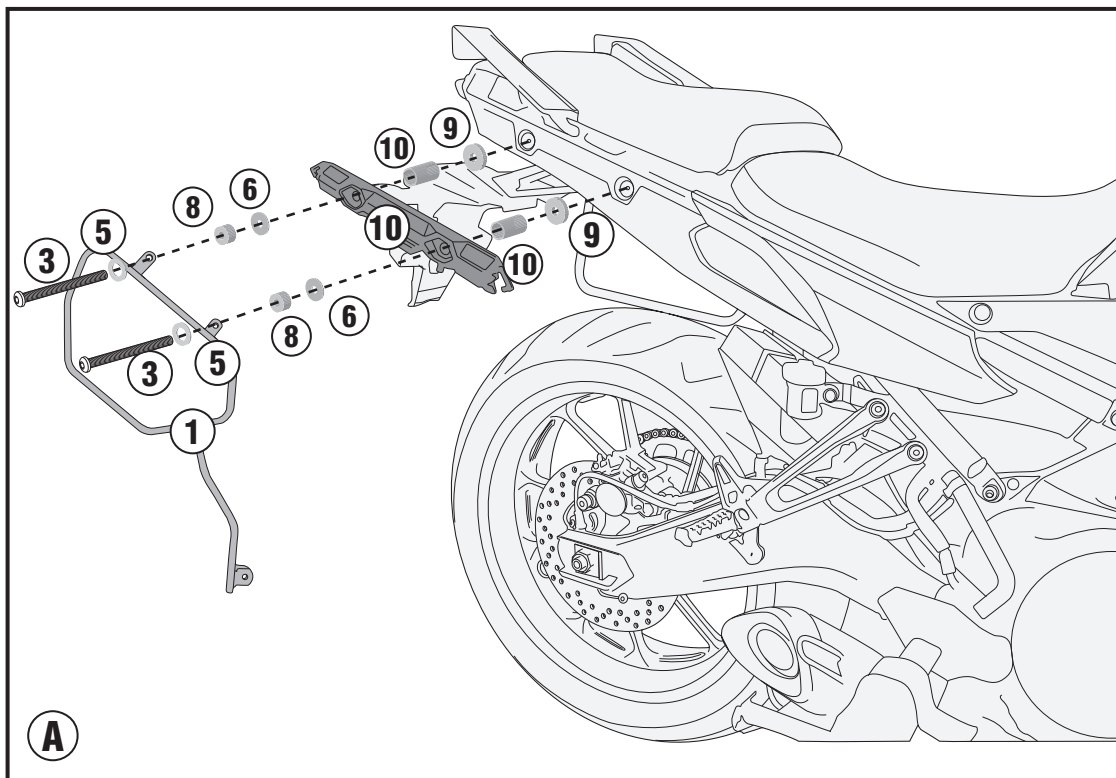

ONLY TE2122