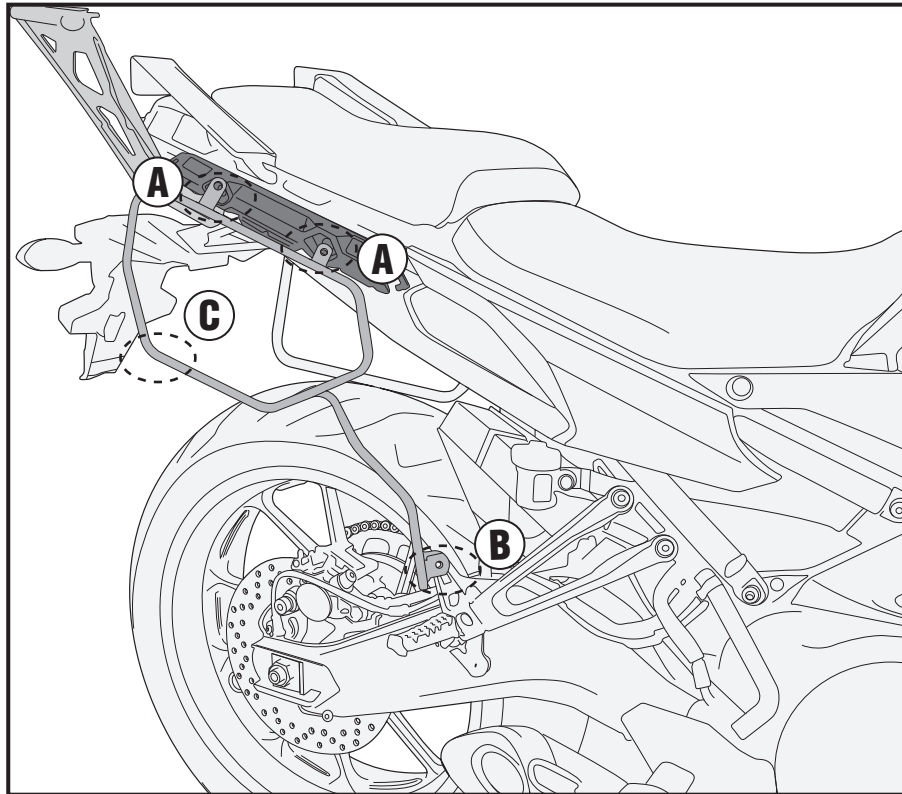

TE2122 - TE2122K

TELAIETTO LATERALE SPECIFICO - SPECIFIC SADDLEBAG TUBULAR HOLDER - SUPPORT TUBULAIRE POUR SACOCHES CAVALIÈRES - SPEZIAL SEITENTRAEGER FUER WEICHTASCHEN
PORTA ALFORJAS TUBULAR LATERAL - SUPORTE LATERAL DE ALFORGES

YAMAHA MT-09 TRACER (2015)

TE2122 + SR2122