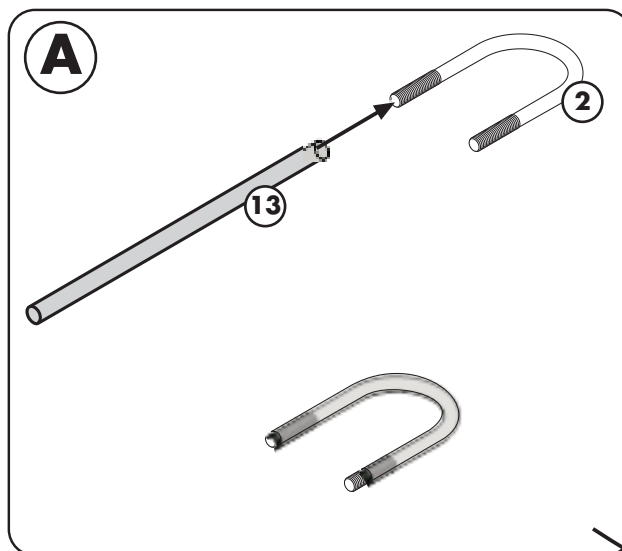

PORTAVALIGIA SPECIFICO - SPECIFIC CASE HOLDER
 PORTE-VALISE SPECIFIQUE - SPEZIFISCHER KOFFER-TRÄGER
 PORTA-EQUIPAJE ESPECÍFICO

BMW R1200R

2011- 2012

ISTRUZIONI DI MONTAGGIO - MOUNTING INSTRUCTIONS
 INSTRUCTIONS DE MONTAGE - BAUANLEITUNG - INSTRUCCIONES DE MONTAJE

PORTAVALIGIA SPECIFICO - SPECIFIC CASE HOLDER
 PORTE-VALISE SPÉCIFIQUE - SPEZIFISCHER KOFFER-TRÄGER
 PORTA-EQUIPAJE ESPECÍFICO

BMW R1200R

2011- 2012

ISTRUZIONI DI MONTAGGIO - MOUNTING INSTRUCTIONS
 INSTRUCTIONS DE MONTAGE - BAUANLEITUNG - INSTRUCCIONES DE MONTAJE

16

RONDELLA ZIGRINATA
 Ø8x14mm
RONZ
 WASHER
 RONDELLE
 SCHEIBE
 ARANDELA

Q.TY n.2

17

SUPPORTO
 SUPPORT
 SUPPORT
 HALTERUNG
 SOPORTE

GL2056

Q.TY n.1

18

DADO SPECIALE
 Ø12x13 M8, V033
 BOLT
 ECROU
 MÜTTER
 TUERCA

Q.TY n.2