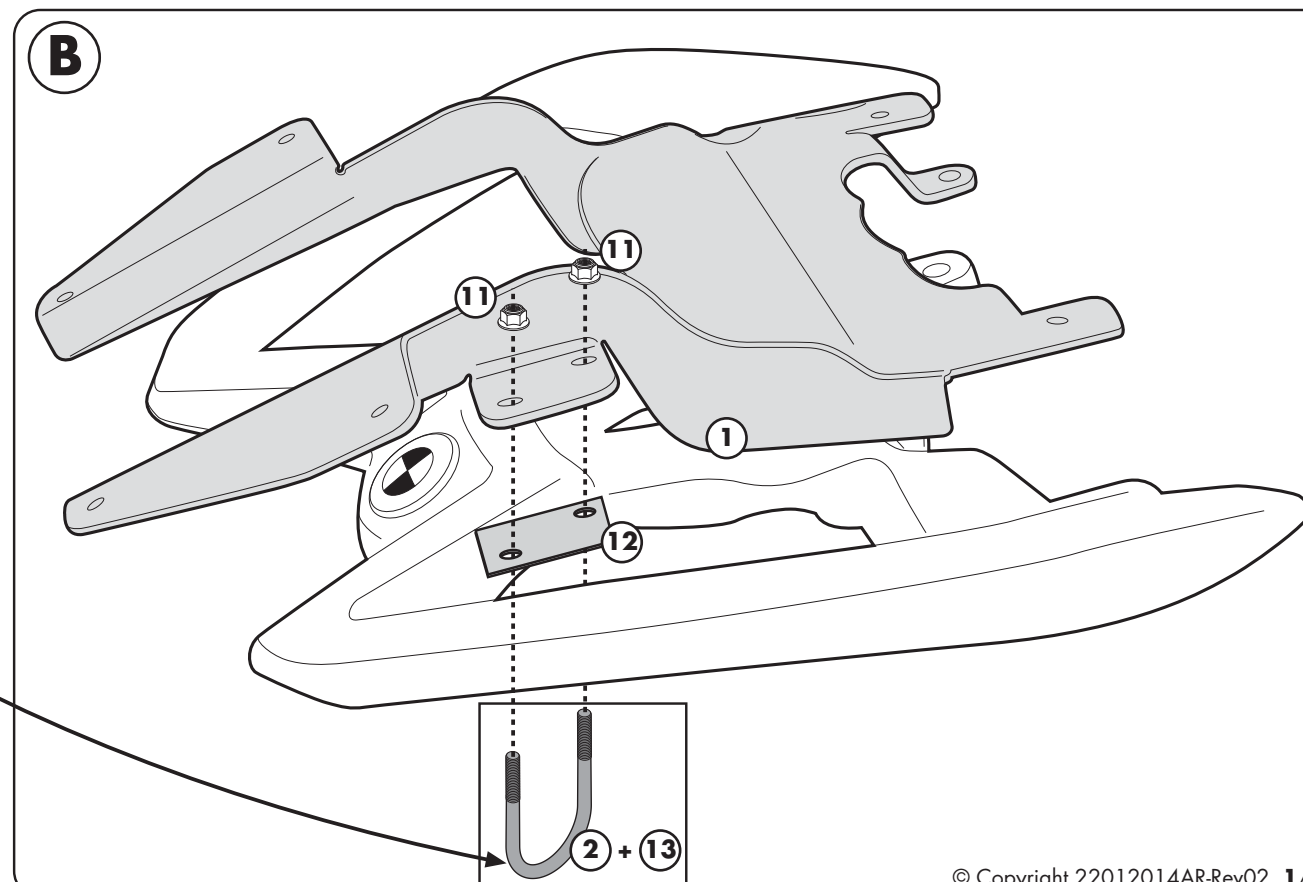

PORTAVALIGIA SPECIFICO - SPECIFIC CASE HOLDER
PORTE-VALISE SPECIFIQUE - SPEZIFISCHER KOFFER-TRÄGER
PORTA-EQUIPAJE ESPECÍFICO

BMW R1200R

2011- 2012

ISTRUZIONI DI MONTAGGIO - MOUNTING INSTRUCTIONS
INSTRUCTIONS DE MONTAGE - BAUANLEITUNG - INSTRUCCIONES DE MONTAJE