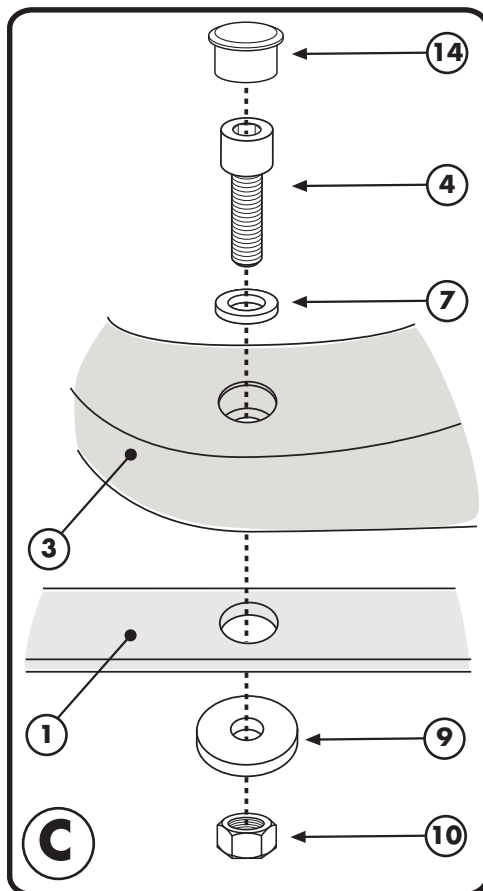

16

RONDELLA ZIGRINATA
 Ø8x14mm
RONZ
 WASHER
 RONDELLE
 SCHEIBE
 ARANDELA

Q.TY n.2

17

SUPPORTO
 SUPPORT
 SUPPORT
 HALTERUNG
 SOPORTE

GL2056

Q.TY n.1

18

DADO SPECIALE
 Ø12x13 M8, V033
 BOLT
 ECROU
 MÜTTER
 TUERCA

Q.TY n.2