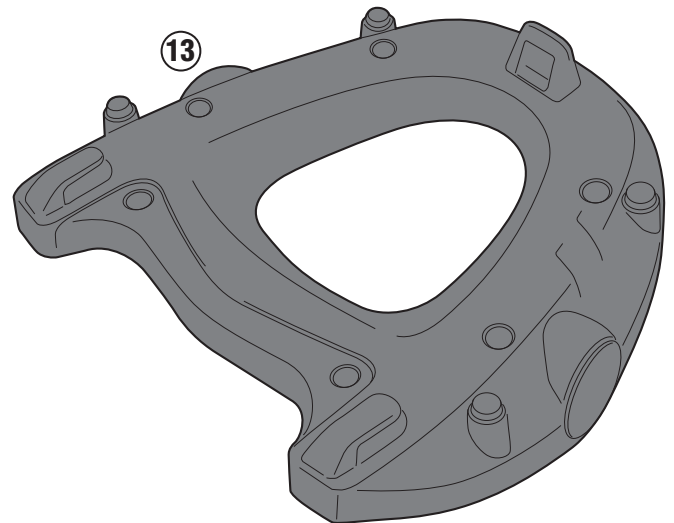

N°	Descrizione	Caratteristiche	Codice	Quantità
1	Supporto - Support Support - Halterung Soporte - Apoio	-	GL2710	1
2	Vite - Screw Vis - Schraube Tornillo - Parafuso	TCEI M6x25	625TCEI	4
3	Vite - Screw Vis - Schraube Tornillo - Parafuso	TSCEI M8x65	865TSCEI	2
4	Vite - Screw Vis - Schraube Tornillo - Parafuso	TEF M8x45	845TEF	2
5	Rondella - Washer Rondelle - Scheibe Arandela - Arruela	Ø6mm	6RON	4
6	Rondella - Washer Rondelle - Scheibe Arandela - Arruela	Ø25x3 Foro 8mm	258RON	4
7	Distanziale - Spacer Entretoise - Distanzstueck Distanciador - Espaçador	Ø16x35 Foro 8,5mm	C16L35F8,5T	2
8	Distanziale - Spacer Entretoise - Distanzstueck Distanciador - Espaçador	Ø16x16 Foro 8,5mm	C16x16F8,5T	2
9	Distanziale - Spacer Entretoise - Distanzstueck Distanciador - Espaçador	Ø13x5 Foro 8,5mm	C13L5F8,5T	4
10	Dado - Bolt - Erou Mutter - Tuerca - Porca	Auto Bloccante Flangiato M6	6DADIAFLN	4
11	Dado - Bolt - Erou Mutter - Tuerca - Porca	M8	8DADIAU	4
12	Protezione - Protection Protection - Schutzkleber Protección - Proteção	-	MOUSSETB54	4
13	Piastra - Plate Platine - Platte Parrilla - Base	Monokey M5	Z622M	1
14	Copriforo - Bolt Cap Cache Trou - Stopslock Tapa Agujero - Tampa do Orificio	-	Z621	6

SR5609 - KR5609

PORTAPACCO SPECIFICO - SPECIFIC HOLDER - PORTE-PAQUET SPÉCIFIQUE - SPEZIFISCHER TRÄGER - PORTA-EQUIPAJE ESPECÍFICO - TRANSPORTADOR ESPECÍFICO

PIAGGIO

MP3 SPORT 500 / MP3 BUSINESS 500

(2014)