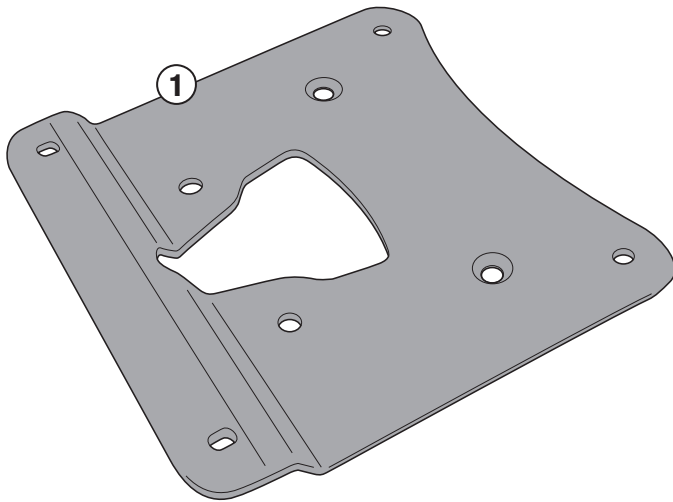

N°	Descrizione	Caratteristiche	Codice	Quantità
1	Supporto - Support Support - Halterung Soporte - Apoio	-	GL2710	1
2	Vite - Screw Vis - Schraube Tornillo - Parafuso	TCEI M6x25	625TCEI	4
3	Vite - Screw Vis - Schraube Tornillo - Parafuso	TSCEI M8x65	865TSCEI	2
4	Vite - Screw Vis - Schraube Tornillo - Parafuso	TEF M8x45	845TEF	2
5	Rondella - Washer Rondelle - Scheibe Arandela - Arruela	Ø6mm	6RON	4
6	Rondella - Washer Rondelle - Scheibe Arandela - Arruela	Ø25x3 Foro 8mm	258RON	4
7	Distanziale - Spacer Entretoise - Distanzstueck Distanciador - Espaçador	Ø16x35 Foro 8,5mm	C16L35F8,5T	2
8	Distanziale - Spacer Entretoise - Distanzstueck Distanciador - Espaçador	Ø16x16 Foro 8,5mm	C16x16F8,5T	2
9	Distanziale - Spacer Entretoise - Distanzstueck Distanciador - Espaçador	Ø13x5 Foro 8,5mm	C13L5F8,5T	4
10	Dado - Bolt - Erou Mutter - Tuerca - Porca	Auto Bloccante Flangiato M6	6DADIAFLN	4
11	Dado - Bolt - Erou Mutter - Tuerca - Porca	M8	8DADIAU	4
12	Protezione - Protection Protection - Schutzkleber Protección - Proteção	-	MOUSSETB54	4
13	Piastra - Plate Platine - Platte Parrilla - Base	Monokey M5	Z622M	1
14	Copriforo - Bolt Cap Cache Trou - Stopslock Tapa Agujero - Tampa do Orificio	-	Z621	6

SR5609 - KR5609

PORTAPACCO SPECIFICO - SPECIFIC HOLDER - PORTE-PAQUET SPÉCIFIQUE - SPEZIFISCHER TRÄGER - PORTA-EQUIPAJE ESPECÍFICO - TRANSPORTADOR ESPECÍFICO

PIAGGIO

MP3 SPORT 500 / MP3 BUSINESS 500

(2014)