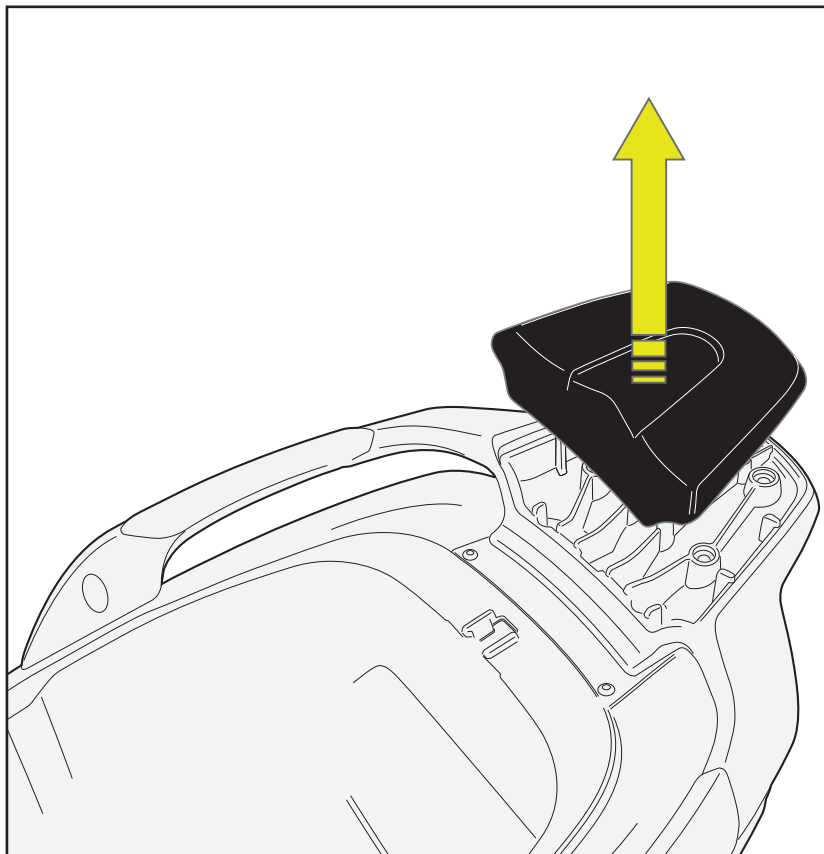

SR5609 - KR5609

PORTAPACCO SPECIFICO - SPECIFIC HOLDER - PORTE-PAQUET SPÉCIFIQUE - SPEZIFISCHER TRÄGER - PORTA-EQUIPAJE ESPECÍFICO - TRANSPORTADOR ESPECÍFICO

PIAGGIO

MP3 SPORT 500 / MP3 BUSINESS 500

(2014)