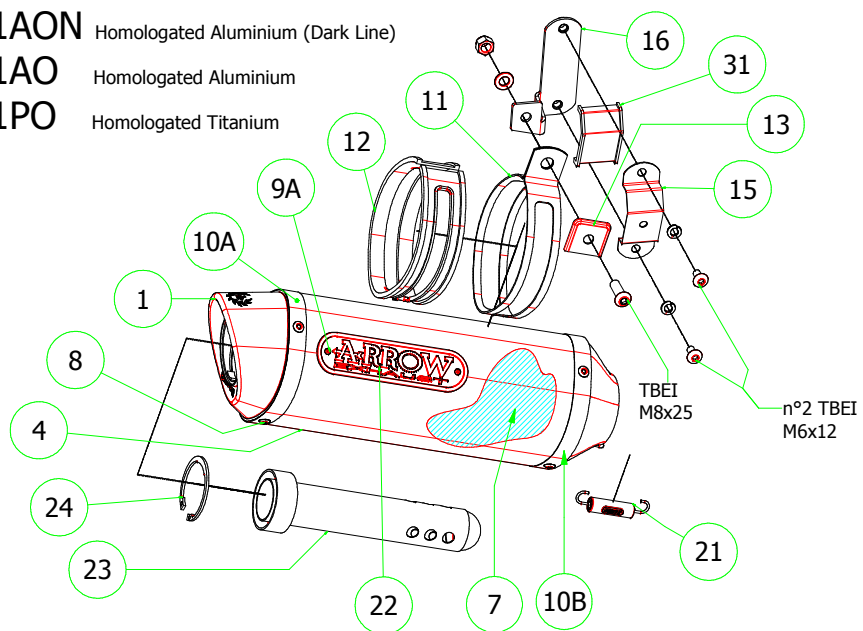

Catalyzed Version

(Scale 1:4)

71761AON Homologated Aluminium (Dark Line)

71761AO Homologated Aluminium

71761PO Homologated Titanium

PARTI DI RICAMBIO / SPARE PARTS

ID	DESCRIZIONE / DESCRIPTION	71761AK cod	71761AKN cod	71761AO cod	71761AON cod	71761PK cod	71761PO cod	71421MI cod	71421KZ cod
1	Fondello Posteriore / End Cap	5009448	5009448	5009347	5009347	5009448	5009347		
2	Fondello Posteriore Dx - Lat. / Right-lateral end cap								
3	Fondello Posteriore Sx-Sup. / Left-upper end cap								
4	Corpo Marmitta / Silencer Sleeve	5257082	5257163	5257082	5257163	5260332	5260332		
5	Corpo Marmitta "dx" / Right Silencer Sleeve								
6	Corpo Marmitta "sx" / Left Silencer Sleeve								
7	Materiale fonoassorbente / Sound-absorbant material	19003UN	19003UN	19003UN	19003UN	19003UN	19003UN		
8	Rivetto inox mm 4.8 / Stainless Steel 4.8 mm Rivet	3608011	3608011	3608011	3608011	3608011	3608011		
9A	Rivetto allum.mm.3.0 / Aluminium 3.0 mm Rivet	3608016	3608016	3608010	3608016	3608010	3608010		
9B	Rivetto allum.mm.3.0 nero / Black Aluminium 3.0 mm Rivet	3608017	3608017			3608016			
10A	Fascetta di Serraggio (Posteriore) / Strap For Rivets (Rear)	5495257	5495257	5495064	5495064	5495106	5495060		
10B	Fascetta di serraggio (Anteriore) / Strap For Rivets (Front)	5495064	5495064	5495064	5495064	5495060	5495060		
11	Fascetta di Sostegno / Silencer Clamp	5480097	5480097	5480097	5480097	5490024	5490024		
12	Guarnizione x Fascetta / Clamp Gasket	5630003	5630003	5630003	5630003				
13	Copri Fascetta / Stainless Steel Clamp Protection	5480004	5480004	5480004	5480004				
14	Staffa di Sostegno / Bracket								
15	Staffa sostegno "Dx" / Right Bracket	5843097	5843097	5843097	5843097	5843097	5843097		
16	Staffa sostegno "Sx" / Left Bracket	5030242	5030242	5030242	5030242	5030242	5030242		
17	Inserto Rapid Nut / Rapid nut insert								
18	Molla lunga gangio tondo / Long Spring With Round Hook								
19	Molla lunga gancio ad "U" / Long Spring With "U" Hook								
20	Molla corta gancio tondo / Short spring with roud hook								
21	Molla corta gancio ad "U" / Short Spring With "U" Hook	5281003	5281003	5281003	5281003	5281003	5281003	5281003	5281003
22	Targhetta Arrow / Arrow Plate	5855109	5855109	5855031	5855109	5855031	5855031		
23	Silenziatore Interno / Db Killer	5930028	5930028	5930028	5930028	5930028	5930028		
24	Seeger / Retain Clip	3640053	3640053	3640053	3640053	3640053	3640053		
25	Fascetta Stringitubo / Pipe Clamp								
26	Boccola / Bushing							5165411	5165411
27	Flangia / Flange							5525009	5525056
28	Protezione / Heat Shield								
29	Protezione Dx / Right heat shield								
30	Protezione Sx / Left heat shield								
31	Gommino Battuta Cavalletto / Rubber Kickstand Protection	5630006	5630006	5630006	5630006	5630006	5630006		
32	Guarnizione di tenuta / Gasket								
33	Tappo Sonda Lambda / Lambda Sensor Plug Bolt							5175007	5175007
34	Fondello carby / Carby cap	5704101	5704101			5704031			