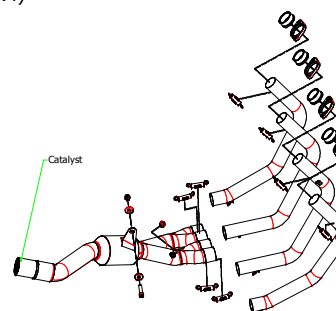

Catalyzed Version

(Scale 1:4)

71761AON Homologated Aluminium (Dark Line)

71761AO Homologated Aluminium

71761PO Homologated Titanium

PARTI DI RICAMBIO / SPARE PARTS

ID	DESCRIZIONE / DESCRIPTION	71761AK cod	71761AKN cod	71761AO cod	71761AON cod	71761PK cod	71761PO cod	71421MI cod	71421KZ cod
1	Fondello Posteriore / End Cap	5009448	5009448	5009347	5009347	5009448	5009347		
2	Fondello Posteriore Dx - Lat. / Right-lateral end cap								
3	Fondello Posteriore Sx-Sup. / Left-upper end cap								
4	Corpo Marmitta / Silencer Sleeve	5257082	5257163	5257082	5257163	5260332	5260332		
5	Corpo Marmitta "dx" / Right Silencer Sleeve								
6	Corpo Marmitta "sx" / Left Silencer Sleeve								
7	Materiale fonoassorbente / Sound-absorbant material	19003UN	19003UN	19003UN	19003UN	19003UN	19003UN		
8	Rivetto inox mm 4.8 / Stainless Steel 4.8 mm Rivet	3608011	3608011	3608011	3608011	3608011	3608011		
9A	Rivetto allum.mm.3.0 / Aluminium 3.0 mm Rivet	3608016	3608016	3608010	3608016	3608010	3608010		
9B	Rivetto allum.mm.3.0 nero / Black Aluminium 3.0 mm Rivet	3608017	3608017			3608016			
10A	Fascetta di Serraggio (Posteriore) / Strap For Rivets (Rear)	5495257	5495257	5495064	5495064	5495106	5495060		
10B	Fascetta di serraggio (Anteriore) / Strap For Rivets (Front)	5495064	5495064	5495064	5495064	5495060	5495060		
11	Fascetta di Sostegno / Silencer Clamp	5480097	5480097	5480097	5480097	5490024	5490024		
12	Guarnizione x Fascetta / Clamp Gasket	5630003	5630003	5630003	5630003				
13	Copri Fascetta / Stainless Steel Clamp Protection	5480004	5480004	5480004	5480004				
14	Staffa di Sostegno / Bracket								
15	Staffa sostegno "Dx" / Right Bracket	5843097	5843097	5843097	5843097	5843097	5843097		
16	Staffa sostegno "Sx" / Left Bracket	5030242	5030242	5030242	5030242	5030242	5030242		
17	Inserto Rapid Nut / Rapid nut insert								
18	Molla lunga gangio tondo / Long Spring With Round Hook								
19	Molla lunga gancio ad "U" / Long Spring With "U" Hook								
20	Molla corta gancio tondo / Short spring with roud hook								
21	Molla corta gancio ad "U" / Short Spring With "U" Hook	5281003	5281003	5281003	5281003	5281003	5281003	5281003	5281003
22	Targhetta Arrow / Arrow Plate	5855109	5855109	5855031	5855109	5855031	5855031		
23	Silenziatore Interno / Db Killer	5930028	5930028	5930028	5930028	5930028	5930028		
24	Seeger / Retain Clip	3640053	3640053	3640053	3640053	3640053	3640053		
25	Fascetta Stringitubo / Pipe Clamp								
26	Boccola / Bushing							5165411	5165411
27	Flangia / Flange							5525009	5525056
28	Protezione / Heat Shield								
29	Protezione Dx / Right heat shield								
30	Protezione Sx / Left heat shield								
31	Gommino Battuta Cavalletto / Rubber Kickstand Protection	5630006	5630006	5630006	5630006	5630006	5630006		
32	Guarnizione di tenuta / Gasket								
33	Tappo Sonda Lambda / Lambda Sensor Plug Bolt							5175007	5175007
34	Fondello carby / Carby cap	5704101	5704101			5704031			