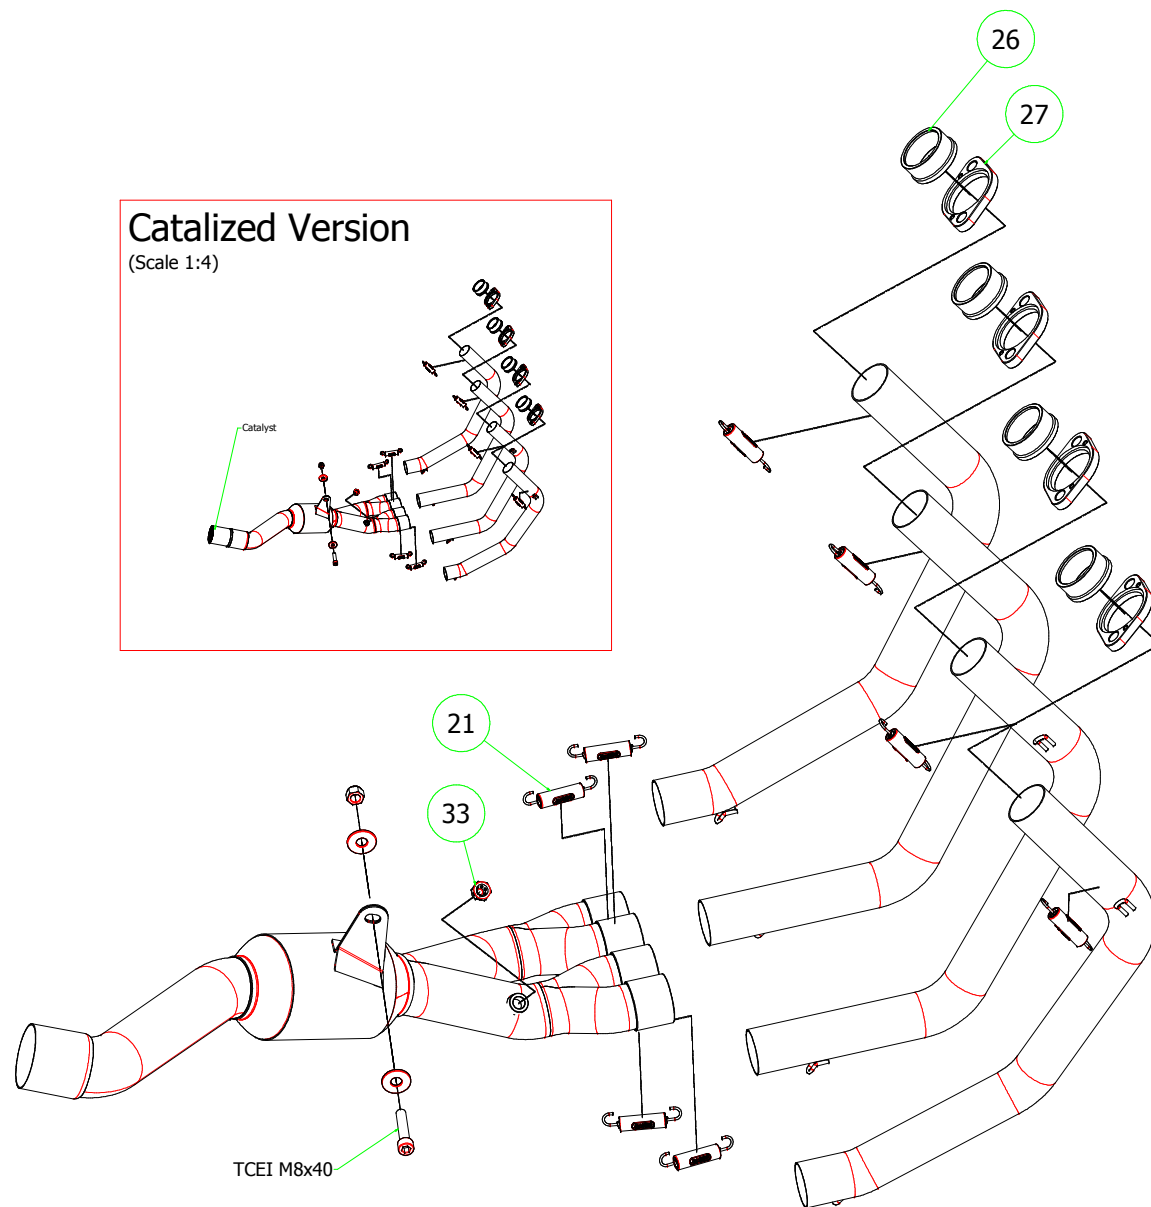

Catalyzed Version

(Scale 1:4)

71761AON Homologated Aluminium (Dark Line)

71761AO Homologated Aluminium

71761PO Homologated Titanium

PARTI DI RICAMBIO / SPARE PARTS

ID	DESCRIZIONE / DESCRIPTION	71761AK cod	71761AKN cod	71761AO cod	71761AON cod	71761PK cod	71761PO cod	71421MI cod	71421KZ cod
1	Fondello Posteriore / End Cap	5009448	5009448	5009347	5009347	5009448	5009347		
2	Fondello Posteriore Dx - Lat. / Right-lateral end cap								
3	Fondello Posteriore Sx-Sup. / Left-upper end cap								
4	Corpo Marmitta / Silencer Sleeve	5257082	5257163	5257082	5257163	5260332	5260332		
5	Corpo Marmitta "dx" / Right Silencer Sleeve								
6	Corpo Marmitta "sx" / Left Silencer Sleeve								
7	Materiale fonoassorbente / Sound-absorbant material	19003UN	19003UN	19003UN	19003UN	19003UN	19003UN		
8	Rivetto inox mm 4.8 / Stainless Steel 4.8 mm Rivet	3608011	3608011	3608011	3608011	3608011	3608011		
9A	Rivetto allum.mm.3.0 / Aluminium 3.0 mm Rivet	3608016	3608016	3608010	3608016	3608010	3608010		
9B	Rivetto allum.mm.3.0 nero / Black Aluminium 3.0 mm Rivet	3608017	3608017			3608016			
10A	Fascetta di Serraggio (Posteriore) / Strap For Rivets (Rear)	5495257	5495257	5495064	5495064	5495106	5495060		
10B	Fascetta di serraggio (Anteriore) / Strap For Rivets (Front)	5495064	5495064	5495064	5495064	5495060	5495060		
11	Fascetta di Sostegno / Silencer Clamp	5480097	5480097	5480097	5480097	5490024	5490024		
12	Guarnizione x Fascetta / Clamp Gasket	5630003	5630003	5630003	5630003				
13	Copri Fascetta / Stainless Steel Clamp Protection	5480004	5480004	5480004	5480004				
14	Staffa di Sostegno / Bracket								
15	Staffa sostegno "Dx" / Right Bracket	5843097	5843097	5843097	5843097	5843097	5843097		
16	Staffa sostegno "Sx" / Left Bracket	5030242	5030242	5030242	5030242	5030242	5030242		
17	Inserto Rapid Nut / Rapid nut insert								
18	Molla lunga gangio tondo / Long Spring With Round Hook								
19	Molla lunga gancio ad "U" / Long Spring With "U" Hook								
20	Molla corta gancio tondo / Short spring with roud hook								
21	Molla corta gancio ad "U" / Short Spring With "U" Hook	5281003	5281003	5281003	5281003	5281003	5281003	5281003	5281003
22	Targhetta Arrow / Arrow Plate	5855109	5855109	5855031	5855109	5855031	5855031		
23	Silenziatore Interno / Db Killer	5930028	5930028	5930028	5930028	5930028	5930028		
24	Seeger / Retain Clip	3640053	3640053	3640053	3640053	3640053	3640053		
25	Fascetta Stringitubo / Pipe Clamp								
26	Boccola / Bushing							5165411	5165411
27	Flangia / Flange							5525009	5525056
28	Protezione / Heat Shield								
29	Protezione Dx / Right heat shield								
30	Protezione Sx / Left heat shield								
31	Gommino Battuta Cavalletto / Rubber Kickstand Protection	5630006	5630006	5630006	5630006	5630006	5630006		
32	Guarnizione di tenuta / Gasket								
33	Tappo Sonda Lambda / Lambda Sensor Plug Bolt							5175007	5175007
34	Fondello carby / Carby cap	5704101	5704101			5704031			