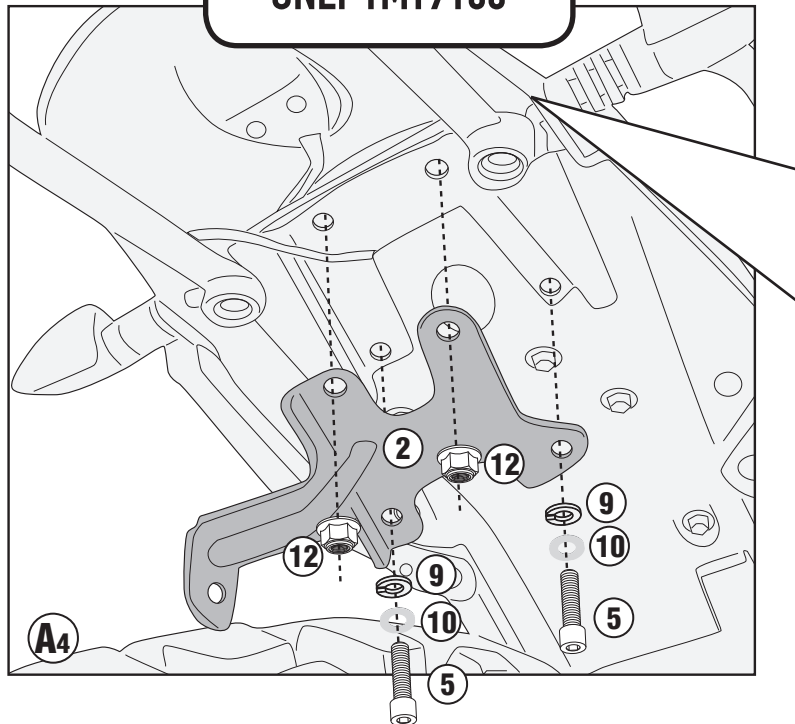

TMT9150 - TMT9150K

TELAIETTO LATERALE SPECIFICO - SPECIFIC SADDLEBAG TUBULAR HOLDER - SUPPORT TUBULAIRE POUR SACOCHES CAVALIÈRES - SPEZIAL SEITENTRÄGER FUER WEICHTASCHEN - PORTA ALFORJAS TUBULAR LATERAL - SUPORTE LATERAL DE ALFORGES

FANTIC CABALLERO 125-250-500 (2018/2019)

ONLY TMT9150