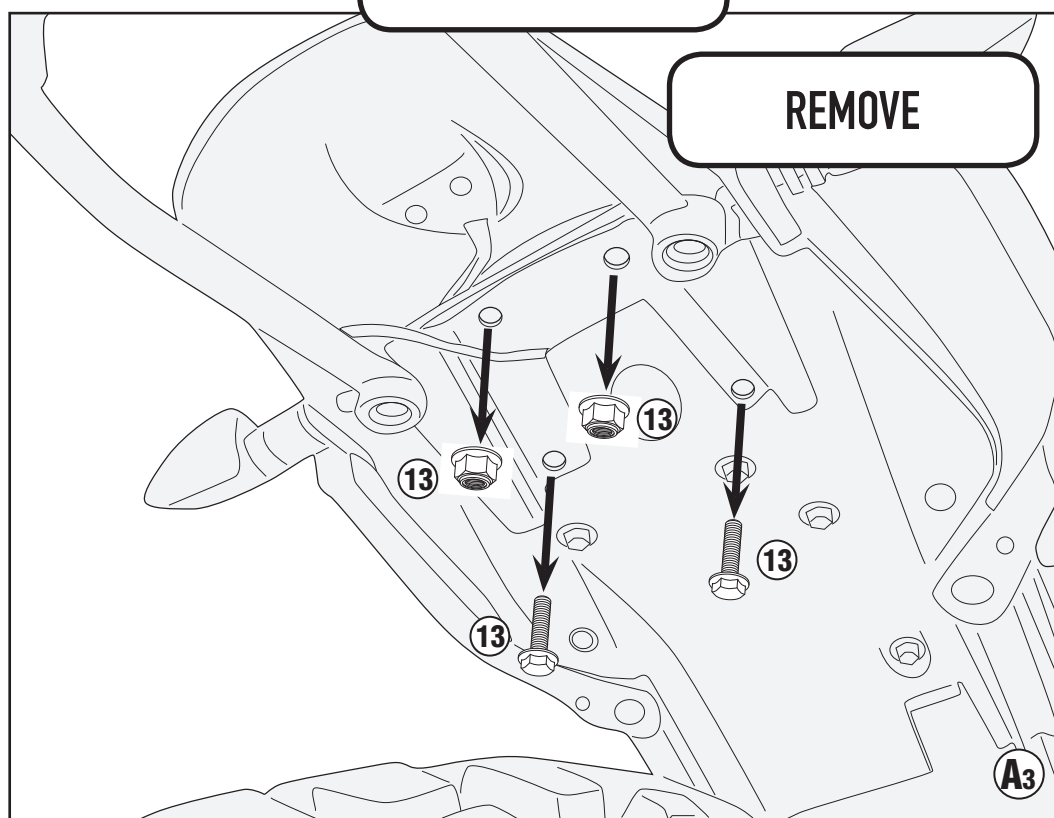

FANTIC CABALLERO 125-250-500 (2018/2019)

ONLY TMT9150

REMOVE

ONLY TMT9150

REMOVE

TMT9150 - TMT9150K

TELAIETTO LATERALE SPECIFICO - SPECIFIC SADDLEBAG TUBULAR HOLDER - SUPPORT TUBULAIRE POUR SACOCHES CAVALIÈRES - SPEZIAL SEITENTRÄGER FUER WEICHTASCHEN - PORTA ALFORJAS TUBULAR LATERAL - SUPORTE LATERAL DE ALFORGES