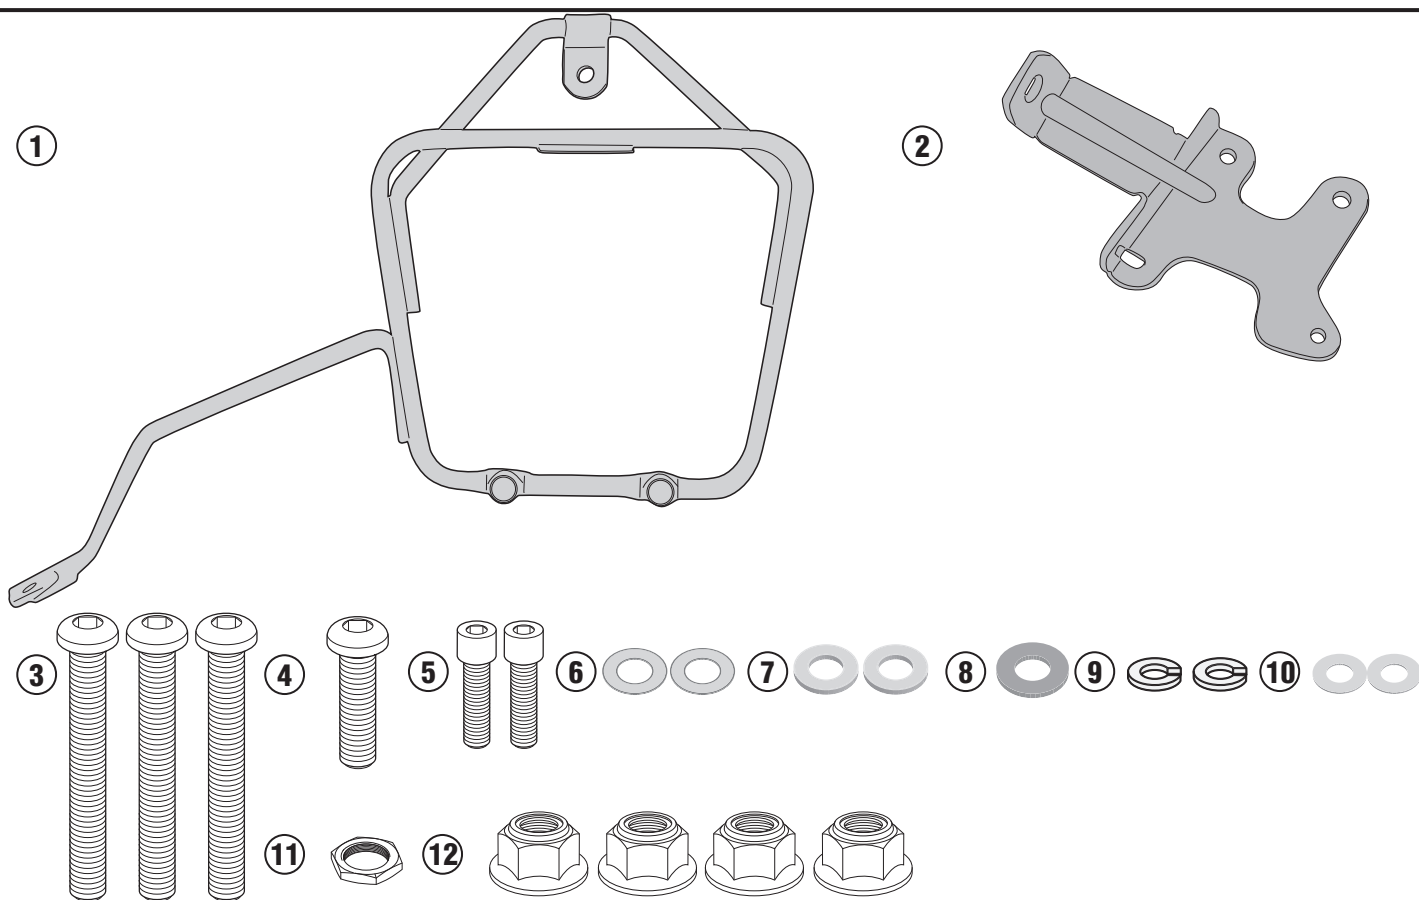

TMT9150 - TMT9150K

TELAJETTO LATERALE SPECIFICO - SPECIFIC SADDLEBAG TUBULAR HOLDER - SUPPORT TUBULAIRE POUR SACOCHES CAVALIÈRES - SPEZIAL SEITENTRAEGER FUER
WEICHTASCHEN - PORTA ALFORJAS TUBULAR LATERAL - SUPORTE LATERAL DE ALFORGES

FANTIC CABALLERO 125-250-500 (2018/2019)

N°	Descrizione	Caratteristiche	Codice	Quantità
1	Supporto laterale - Lateral support - Untere Halterung Support latéral - Soporte lateral - Suporte lateral	-	TMT9150V	1 (Left)
2	Supporto inferiore - Lower support - Support inférieur - Soporte inferior - Untere Halterung - Suporte inferior	-	GNB2235V	1
3	Vite - Screw Vis - Schraube Tornillo - Parafuso	TBEI M8x55	855TBEI	3
4	Vite - Screw Vis - Schraube Tornillo - Parafuso	TBEI M8x25	825TBEI	1
5	Vite - Screw Vis - Schraube Tornillo - Parafuso	TCEI M6x20	620TCEI	2
6	Rondella Inox - Stainless Steel Washer Rondelle Inox - Rostfreie Unterlegscheibe Aus Stahl Arandela Inox - Arruela Lisa De Aço Inox	Foro Ø8 / Esterno Ø14 Spessore 0,3mm	805RONX	2
7	Rondella - Washer Rondelle - Scheibe Arandela - Arruela	Foro Ø8 / Esterno Ø14	814RON	2
8	Rondella - Washer Rondelle - Scheibe Arandela - Arruela	Foro Ø8	8RON	1
9	Rondella spaccata - Split washer Scheibe - Rondelle fendue Arandela seccionada - Arruela Dentada	Foro Ø6	Z1063	2
10	Rondella - Washer Rondelle - Scheibe Arandela - Arruela	Foro Ø6	6RON	2
11	Dado - Bolt - Ecrou Mutter - Tuerca - Porca	-	V423	1
12	Dado - Bolt - Ecrou Mutter - Tuerca - Porca	Dado Autobloccante Flangiato Alto M8	8DADIAFLN	4
13	Componenti Originali - Original Parts Parties Originales - Original Bauteile Componentes Originales - Componentes Originais	-	-	-
14	Particolari Inclusi nel SR9150 Components Included In The SR9150 Pièces Incluses Dans SR1160 Die Einzelnen Teile Sind Bei SR1160 Despieces Incluidos SR1160 Componentes inclusos na SR1160	-	-	-

TMT9150 - TMT9150K

TELAIETTO LATERALE SPECIFICO - SPECIFIC SADDLEBAG TUBULAR HOLDER - SUPPORT TUBULAIRE POUR SACOCHES CAVALIÈRES - SPEZIAL SEITENTRAEGER FUER
WEICHTASCHEN - PORTA ALFORJAS TUBULAR LATERAL - SUPORTE LATERAL DE ALFORGES

FANTIC CABALLERO 125-250-500 (2018/2019)