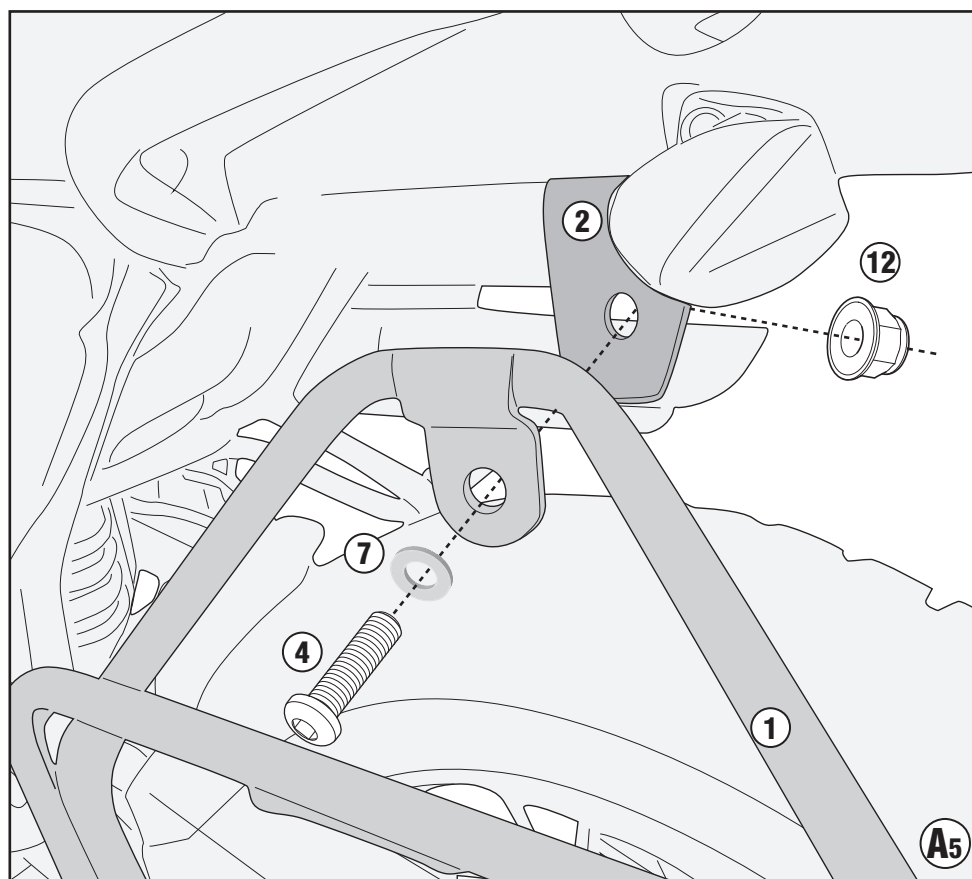

TMT9150 - TMT9150K

TELAIETTO LATERALE SPECIFICO - SPECIFIC SADDLEBAG TUBULAR HOLDER - SUPPORT TUBULAIRE POUR SACOCHES CAVALIÈRES - SPEZIAL SEITENTRÄGER FUER WEICHTASCHEN - PORTA ALFORJAS TUBULAR LATERAL - SUPORTE LATERAL DE ALFORGES

FANTIC CABALLERO 125-250-500 (2018/2019)

ONLY TMT9150