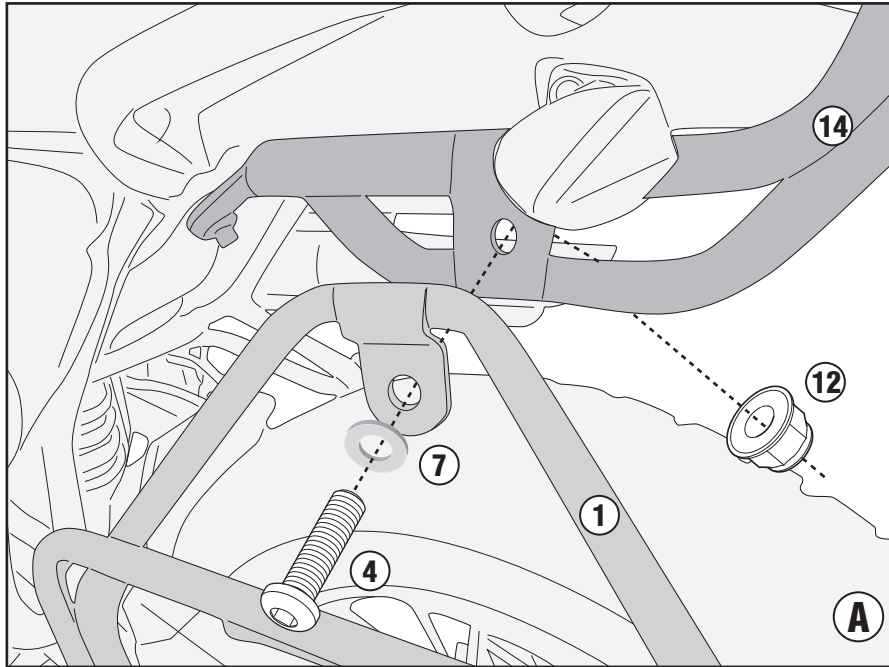

TMT9150 - TMT9150K

TELAIETTO LATERALE SPECIFICO - SPECIFIC SADDLEBAG TUBULAR HOLDER - SUPPORT TUBULAIRE POUR SACOCHES CAVALIÈRES - SPEZIAL SEITENTRAEGER FUER
WEICHTASCHEN - PORTA ALFORJAS TUBULAR LATERAL - SUPORTE LATERAL DE ALFORGES

FANTIC CABALLERO 125-250-500 (2018/2019)

SR9150 + TMT9150