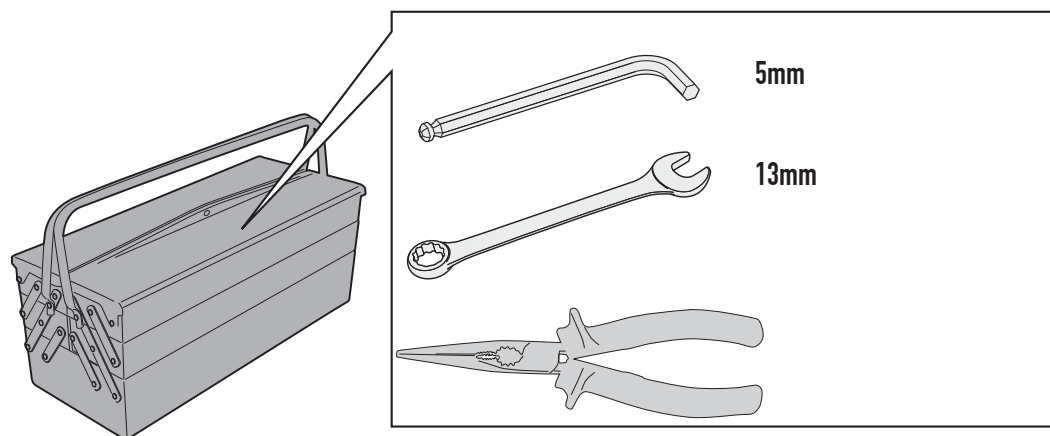

TMT9150 - TMT9150K

TELAJETTO LATERALE SPECIFICO - SPECIFIC SADDLEBAG TUBULAR HOLDER - SUPPORT TUBULAIRE POUR SACOCHES CAVALIÈRES - SPEZIAL SEITENTRAEGER FUER
WEICHTASCHEN - PORTA ALFORJAS TUBULAR LATERAL - SUPORTE LATERAL DE ALFORGES

FANTIC CABALLERO 125-250-500 (2018/2019)

N°	Descrizione	Caratteristiche	Codice	Quantità
1	Supporto laterale - Lateral support - Untere Halterung Support latéral - Soporte lateral - Suporte lateral	-	TMT9150V	1 (Left)
2	Supporto inferiore - Lower support - Support inférieur - Soporte inferior - Untere Halterung - Suporte inferior	-	GNB2235V	1
3	Vite - Screw Vis - Schraube Tornillo - Parafuso	TBEI M8x55	855TBEI	3
4	Vite - Screw Vis - Schraube Tornillo - Parafuso	TBEI M8x25	825TBEI	1
5	Vite - Screw Vis - Schraube Tornillo - Parafuso	TCEI M6x20	620TCEI	2
6	Rondella Inox - Stainless Steel Washer Rondelle Inox - Rostfreie Unterlegscheibe Aus Stahl Arandela Inox - Arruela Lisa De Aço Inox	Foro Ø8 / Esterno Ø14 Spessore 0,3mm	805RONX	2
7	Rondella - Washer Rondelle - Scheibe Arandela - Arruela	Foro Ø8 / Esterno Ø14	814RON	2
8	Rondella - Washer Rondelle - Scheibe Arandela - Arruela	Foro Ø8	8RON	1
9	Rondella spaccata - Split washer Scheibe - Rondelle fendue Arandela seccionada - Arruela Dentada	Foro Ø6	Z1063	2
10	Rondella - Washer Rondelle - Scheibe Arandela - Arruela	Foro Ø6	6RON	2
11	Dado - Bolt - Ecrou Mutter - Tuerca - Porca	-	V423	1
12	Dado - Bolt - Ecrou Mutter - Tuerca - Porca	Dado Autobloccante Flangiato Alto M8	8DADIAFLN	4
13	Componenti Originali - Original Parts Parties Originales - Original Bauteile Componentes Originales - Componentes Originais	-	-	-
14	Particolari Inclusi nel SR9150 Components Included In The SR9150 Pièces Incluses Dans SR1160 Die Einzelnen Teile Sind Bei SR1160 Despieces Incluidos SR1160 Componentes inclusos na SR1160	-	-	-

TMT9150 - TMT9150K

TELAIETTO LATERALE SPECIFICO - SPECIFIC SADDLEBAG TUBULAR HOLDER - SUPPORT TUBULAIRE POUR SACOCHES CAVALIÈRES - SPEZIAL SEITENTRAEGER FUER
WEICHTASCHEN - PORTA ALFORJAS TUBULAR LATERAL - SUPORTE LATERAL DE ALFORGES

FANTIC CABALLERO 125-250-500 (2018/2019)