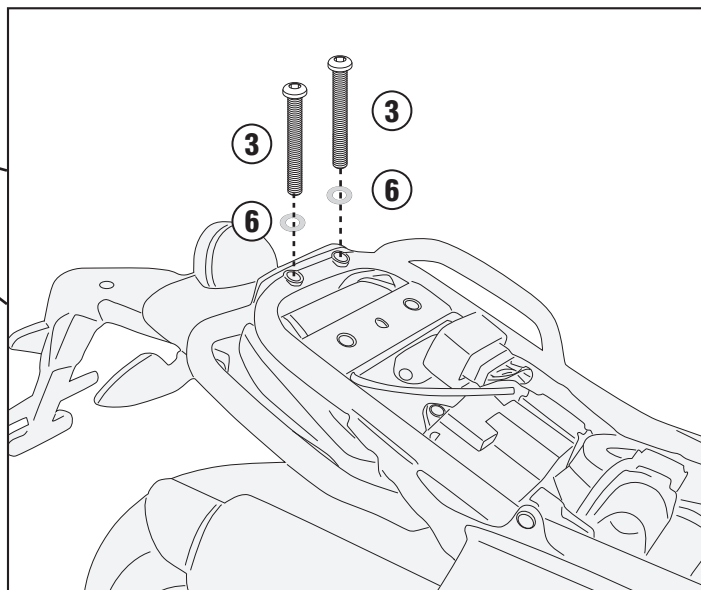

TMT9150 - TMT9150K

TELAIETTO LATERALE SPECIFICO - SPECIFIC SADDLEBAG TUBULAR HOLDER - SUPPORT TUBULAIRE POUR SACOCHES CAVALIÈRES - SPEZIAL SEITENTRÄGER FUER WEICHTASCHEN - PORTA ALFORJAS TUBULAR LATERAL - SUPORTE LATERAL DE ALFORGES

FANTIC CABALLERO 125-250-500 (2018/2019)

ONLY TMT9150