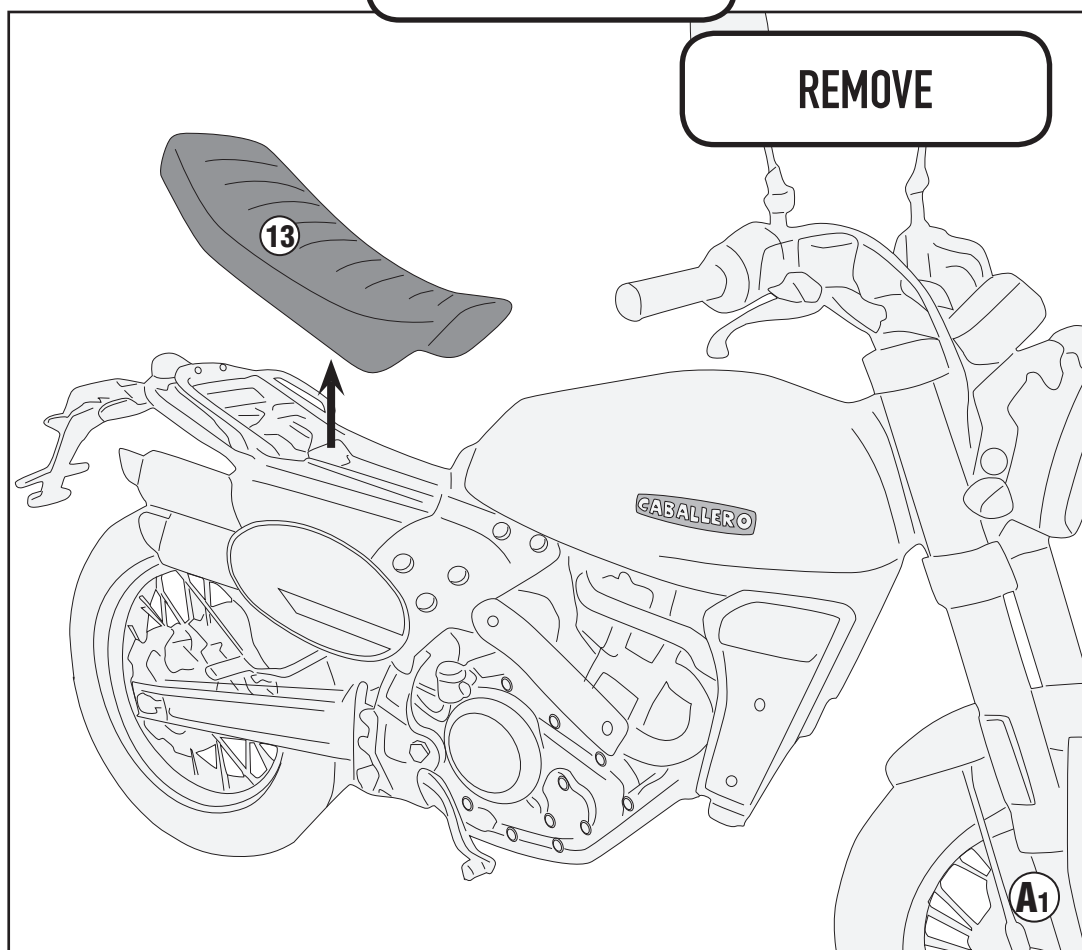

ONLY TMT9150