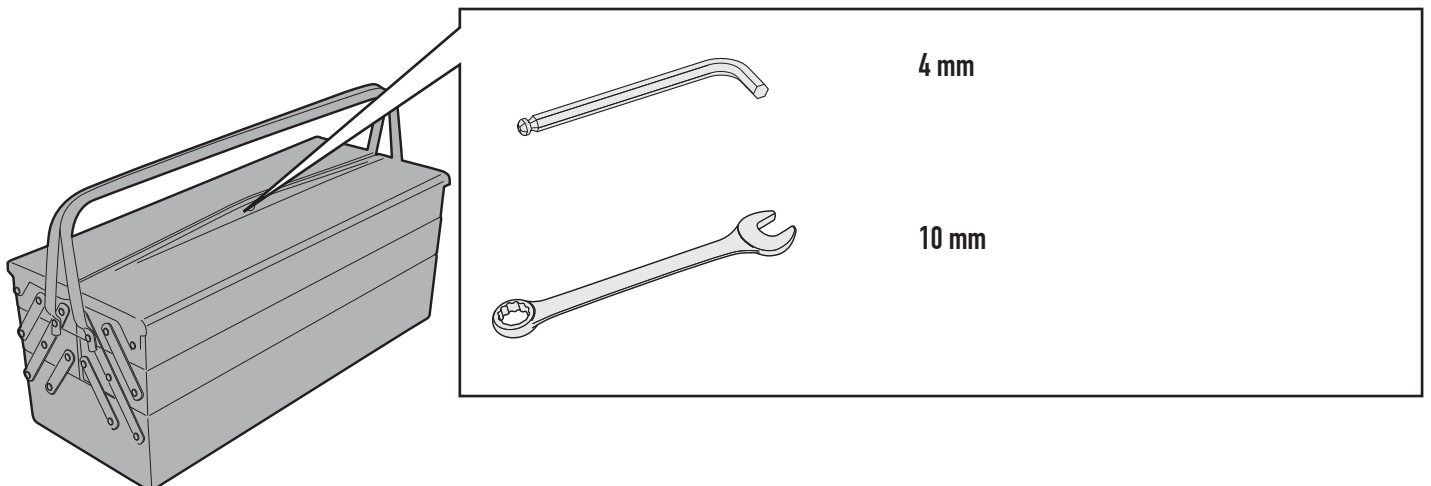

FB4114 - KFB4114

Traversino - Fairing upper bracket - Support gps pour carenage - Barra - Halterung zur montage am windschild - Suporte

KAWASAKI VERSYS 650 (2015 - 2017)

N°	Descrizione	Caratteristiche	Codice	Quantità
1	Supporto - Support - Support Halterung - Soporte - Apoio	-	GL3437DXV GL3437SXV	2 (Dx-Sx)
2	Piastra interna - Inner plate - Plaque interne - Placa interna - Innere Platte - Placa interna	-	GL3438V	2
3	Ponte - Bridge - Pont Brücke - Puente - Ponte	-	GNB1819V	1
4	Vite - Screw Vis - Schraube Tornillo - Parafuso	TBEIFN M6x16	616TBEIFN	4
5	Vite - Screw Vis - Schraube Tornillo - Parafuso	TBEIFF M6x16	616TBEIFF	2
6	Rondella - Washer - Rondelle Scheibe - Arandela - Arruela	Ø6	6RONZ	2
7	Rondella - Washer - Rondelle Scheibe - Arandela - Arruela	Rondella in Nylon	Z1979	8
8	Dado - Bolt - Erou Mutter - Tuerca - Porca	Dado Autobloccante Flangiato M6	6DADIAFLN	4
9	Tappo - Cap Fiche - Stecker Enchufe - Bonè	-	10COP	4

FB4114 - KFB4114

Traversino - Fairing upper bracket - Support gps pour carenage - Barra - Halterung zur montage am windschild - Suporte

KAWASAKI VERSYS 650 (2015 - 2017)

FB4114 - KFB4114

Traversino - Fairing upper bracket - Support gps pour carenage - Barra - Halterung zur montage am windschild - Suporte