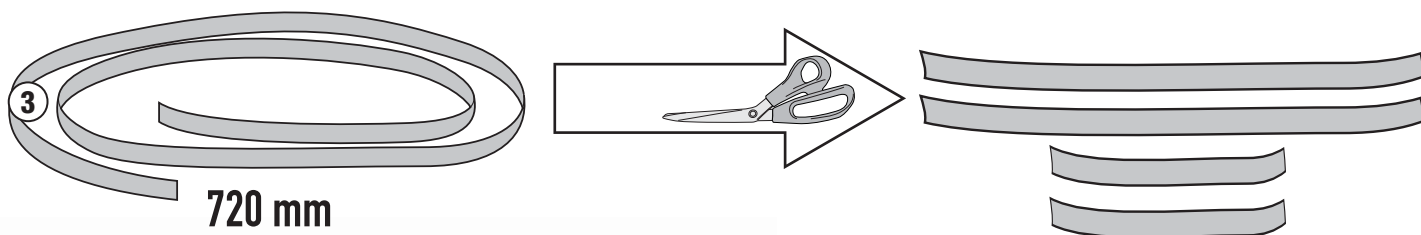

PR7408 - KPR7408

PARA RADIATORE SPECIFICO - SPECIFIC RADIATOR GUARD - GRILLE DE RADIATEUR SPÉCIFIQUE
SPEZIFISCHER KÜHLERSCHUTZ - PROTECTOR RADIADOR ESPECIFICO - PROTEÇÃO ESPECÍFICA PARA O RADIADOR

DUCATI MULTISTRADA ENDURO 1200 (2016)

N°	Descrizione	Caratteristiche	Codice	Quantità
1	Supporto - Support - Support Halierung - Soporte - Apoio	-	GL3215V	1
2	Supporto - Support - Support Halierung - Soporte - Apoio	-	GL3216V	1
3	MOUSSE	-	10x3x720mm	1
4	Fascetta - Clamp Pince - Klemme Abrazadera - Braçadeira	-	-	8

PR7408 - KPR7408

PARA RADIATORE SPECIFICO - SPECIFIC RADIATOR GUARD - GRILLE DE RADIATEUR SPÉCIFIQUE
SPEZIFISCHER KÜHLERSCHUTZ - PROTECTOR RADIADOR ESPECIFICO - PROTEÇÃO ESPECÍFICA PARA O RADIADOR

DUCATI MULTISTRADA ENDURO 1200 (2016)