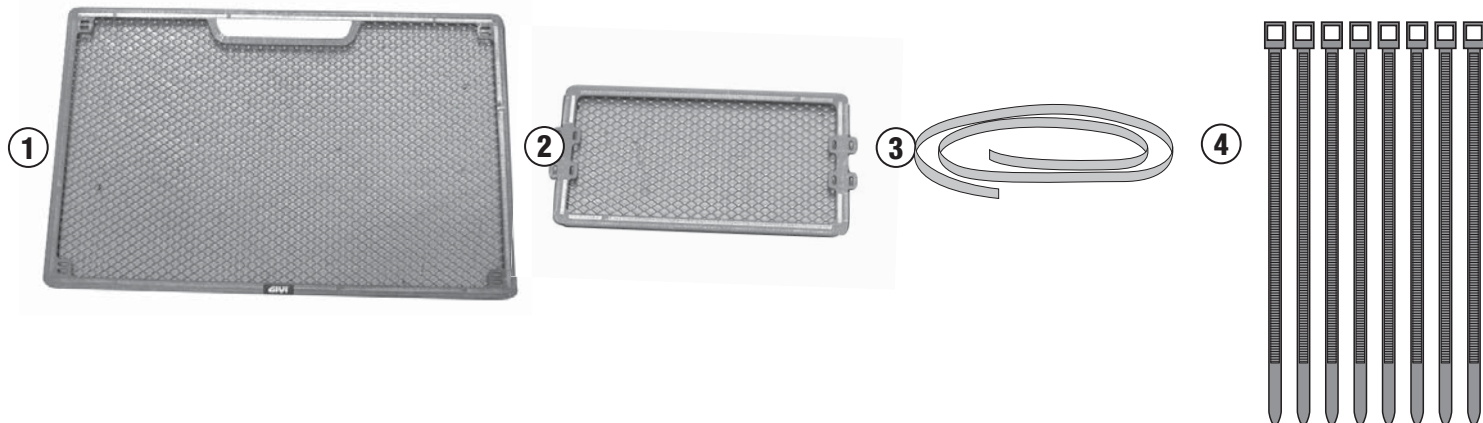

PR7408 - KPR7408

PARA RADIATORE SPECIFICO - SPECIFIC RADIATOR GUARD - GRILLE DE RADIATEUR SPÉCIFIQUE
SPEZIFISCHER KÜHLERSCHUTZ - PROTECTOR RADIADOR ESPECIFICO - PROTEÇÃO ESPECÍFICA PARA O RADIADOR

DUCATI MULTISTRADA ENDURO 1200 (2016)

N°	Descrizione	Caratteristiche	Codice	Quantità
1	Supporto - Support - Support Halierung - Soporte - Apoio	-	GL3215V	1
2	Supporto - Support - Support Halierung - Soporte - Apoio	-	GL3216V	1
3	MOUSSE	-	10x3x720mm	1
4	Fascetta - Clamp Pince - Klemme Abrazadera - Braçadeira	-	-	8