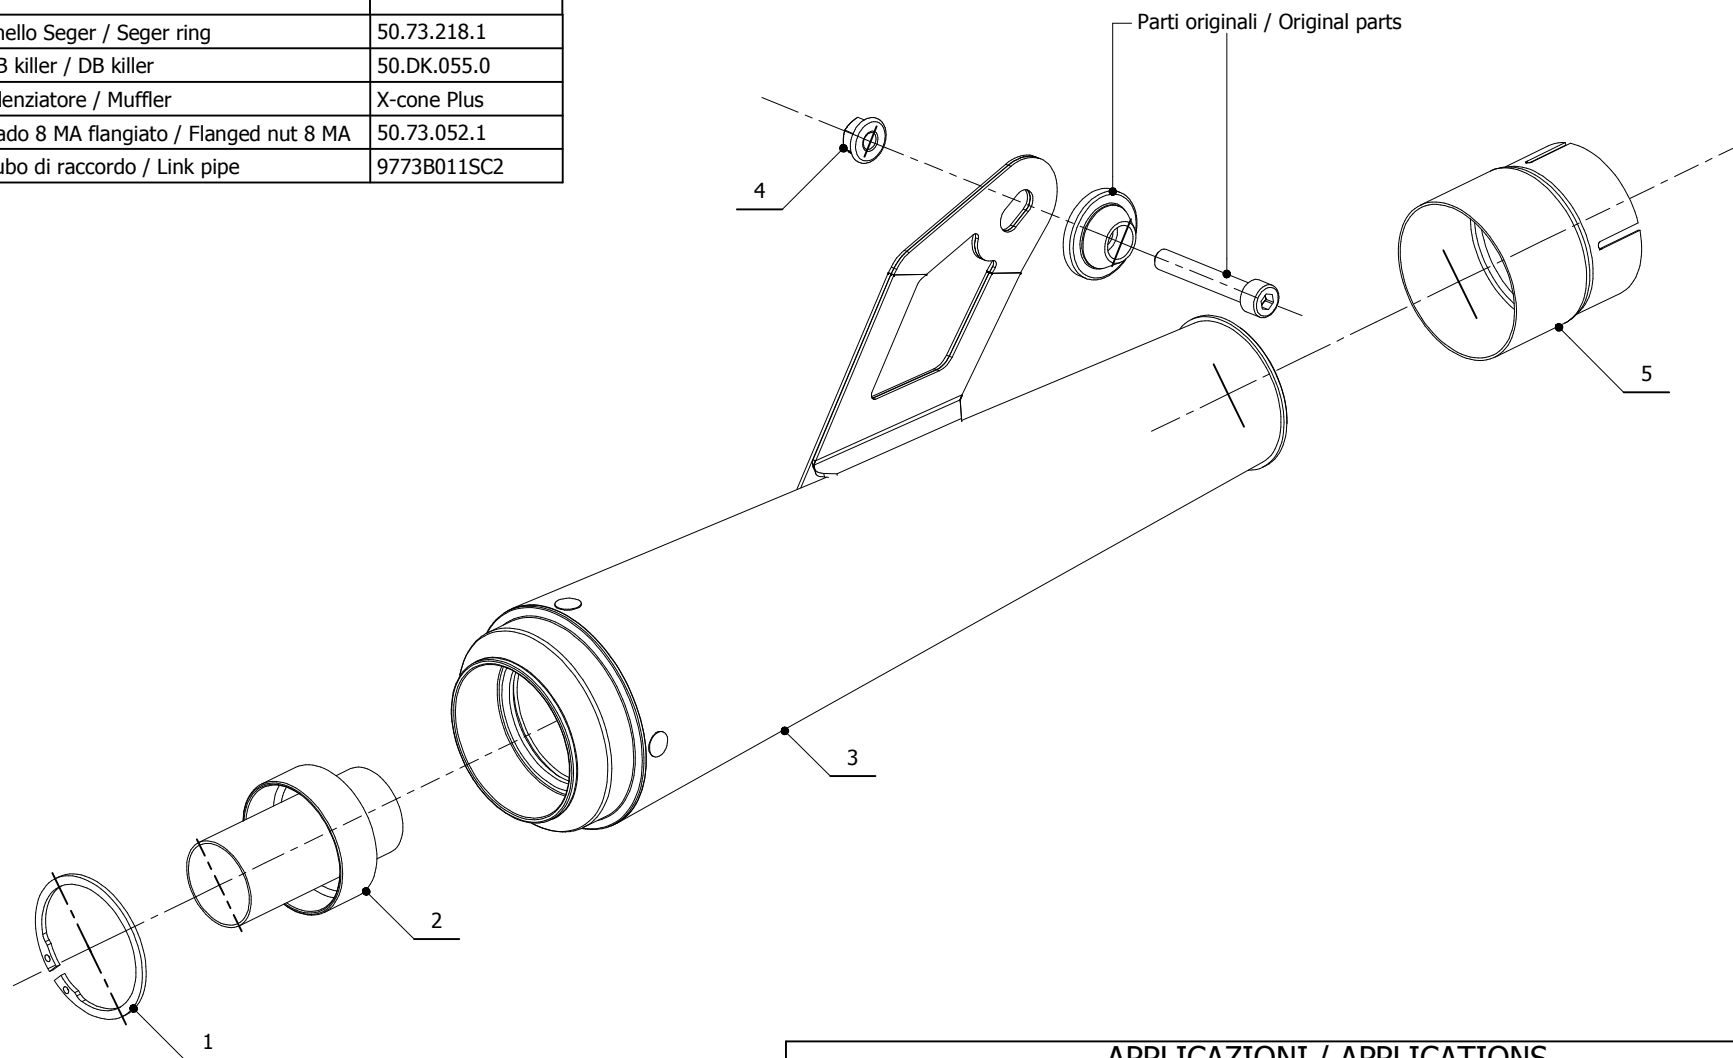

MODEL BMW S 1000 RR

YEAR 2010-->

LINE SPORT

MUFFLER X-CONE PLUS

SCHEMATIC

ELENCO PARTI / PARTS LIST

#	QTÀ / QTY	DESCRIZIONE / DESCRIPTION	CODICE / CODE
1	1	Anello Seger / Seger ring	50.73.218.1
2	1	DB killer / DB killer	50.DK.055.0
3	1	Silenziatore / Muffler	X-cone Plus
4	1	Dado 8 MA flangiato / Flanged nut 8 MA	50.73.052.1
5	1	Tubo di raccordo / Link pipe	9773B011SC2

APPLICAZIONI / APPLICATIONS

CODICE / CODE	TUBO / PIPE	SILENZIATORE / MUFFLER	
B.011.LP2	INOX / ST. STEEL	INOX / ST. STEEL	